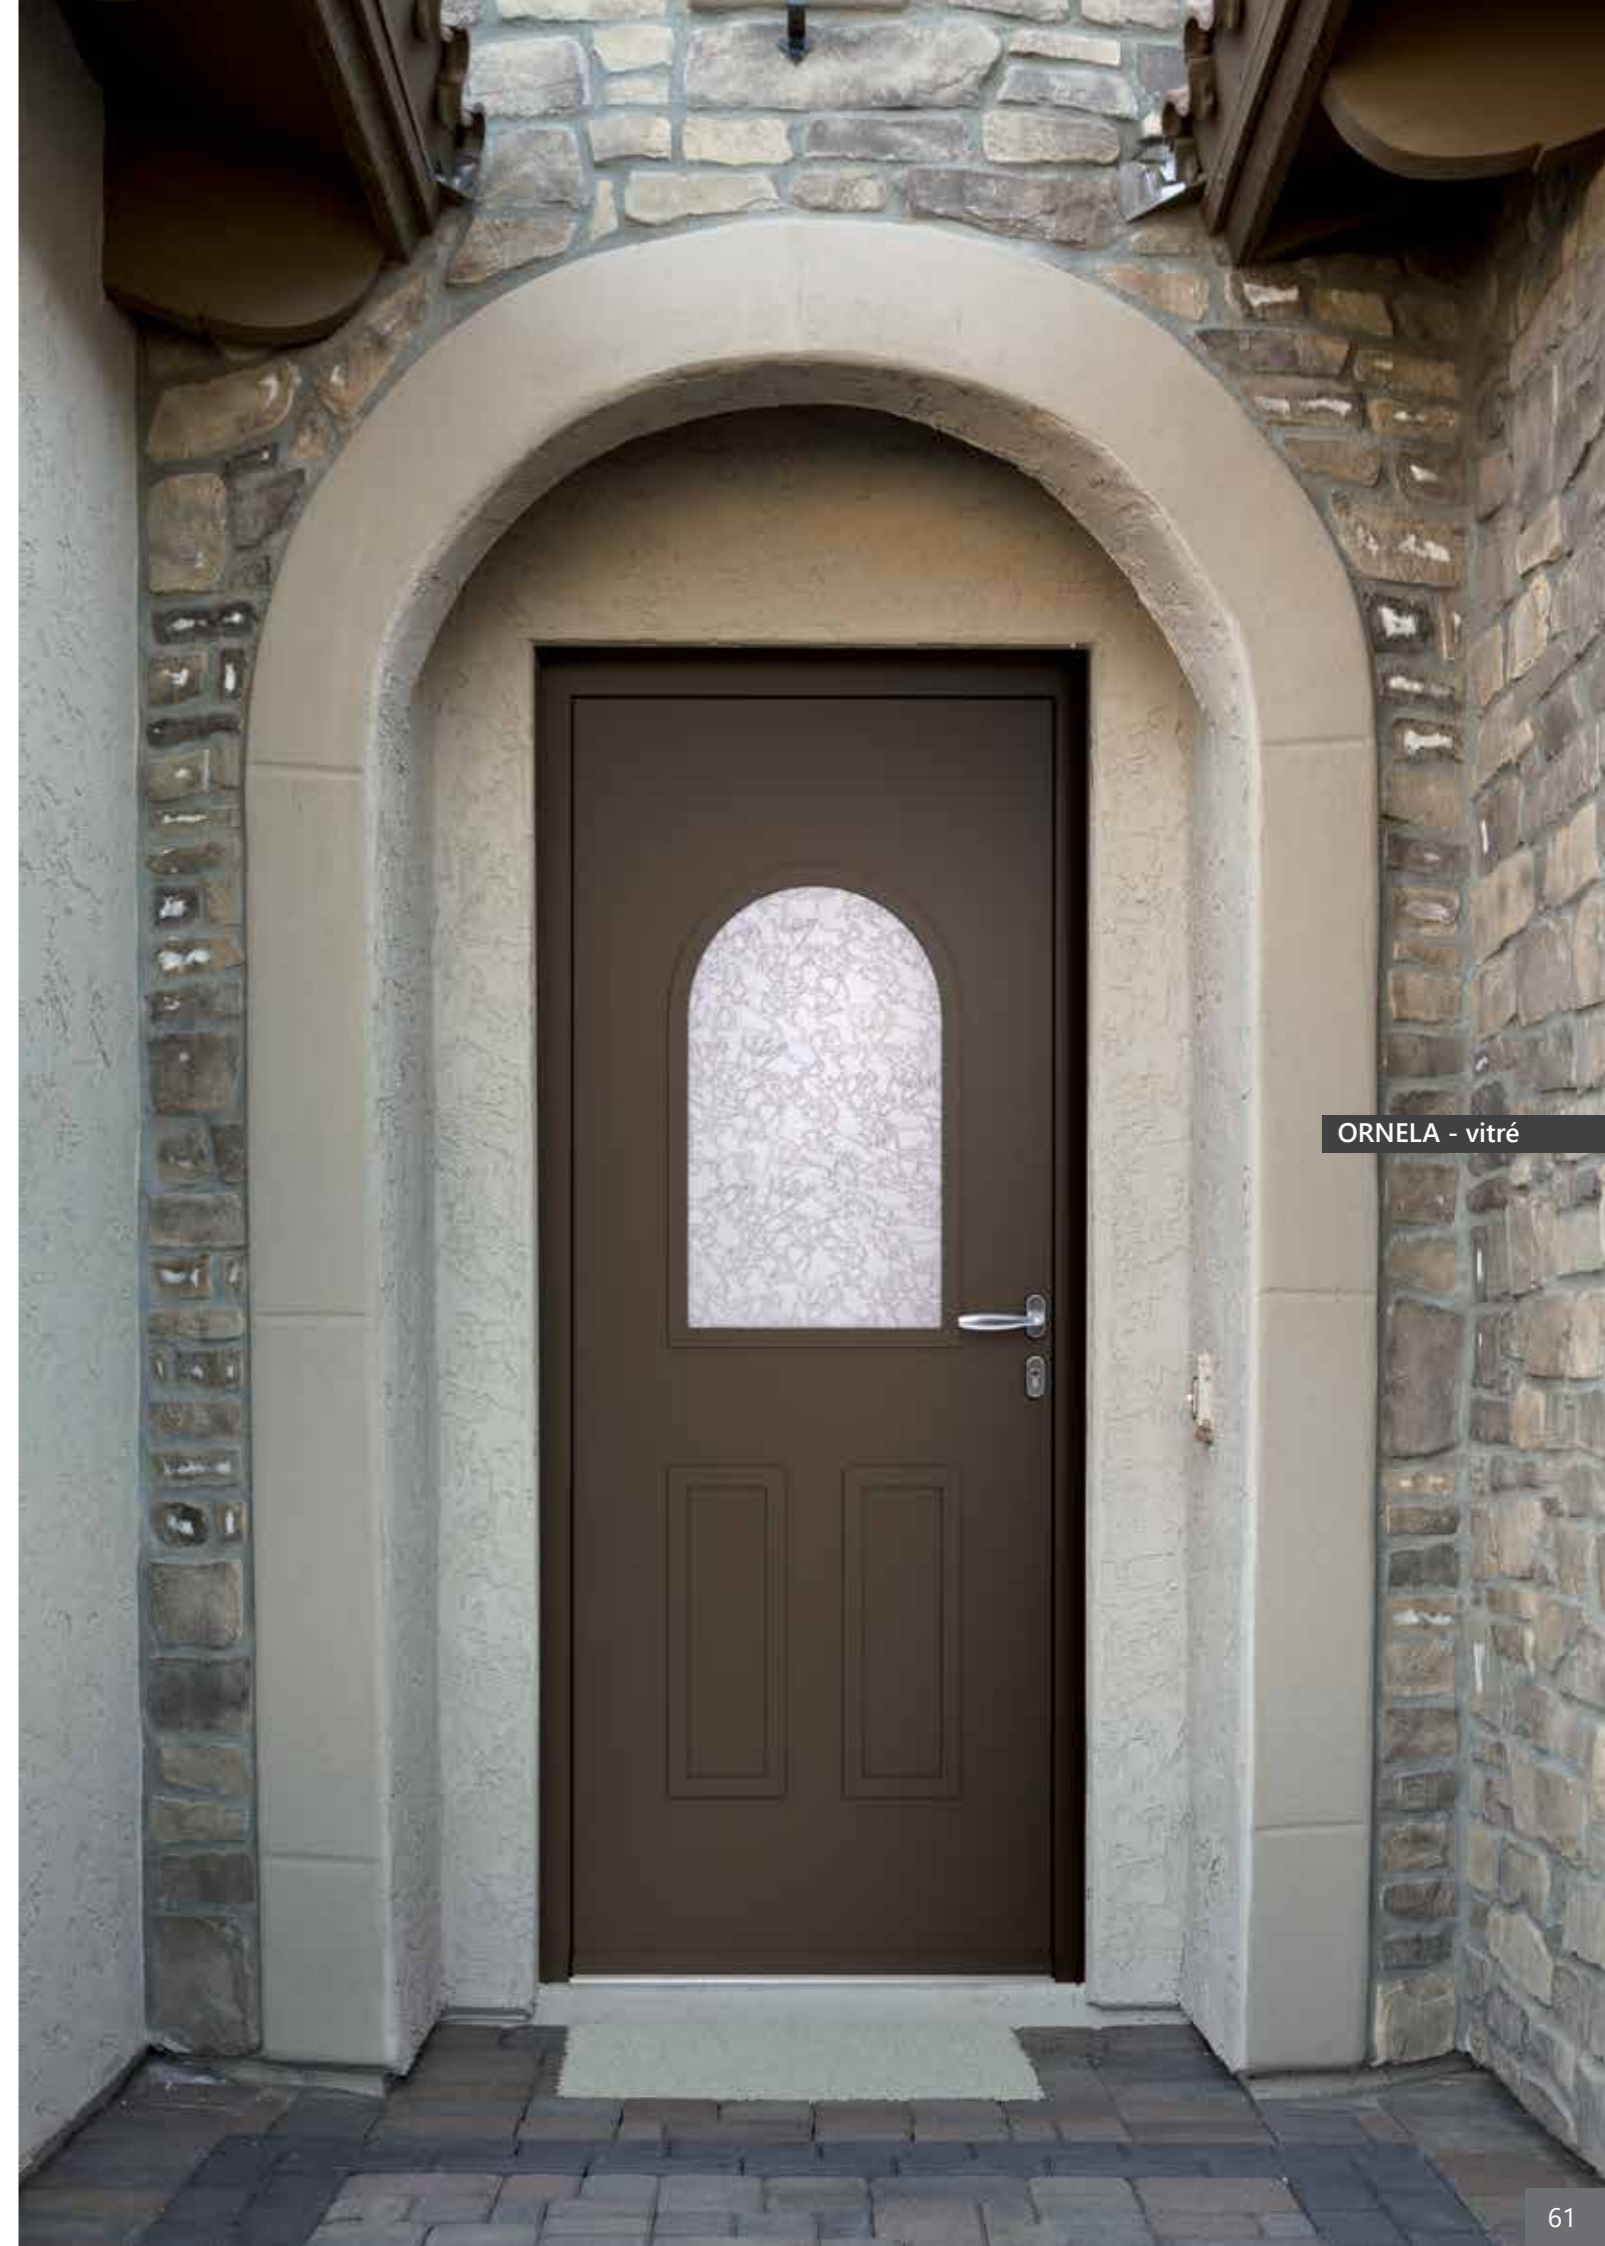

ORNELA - vitré