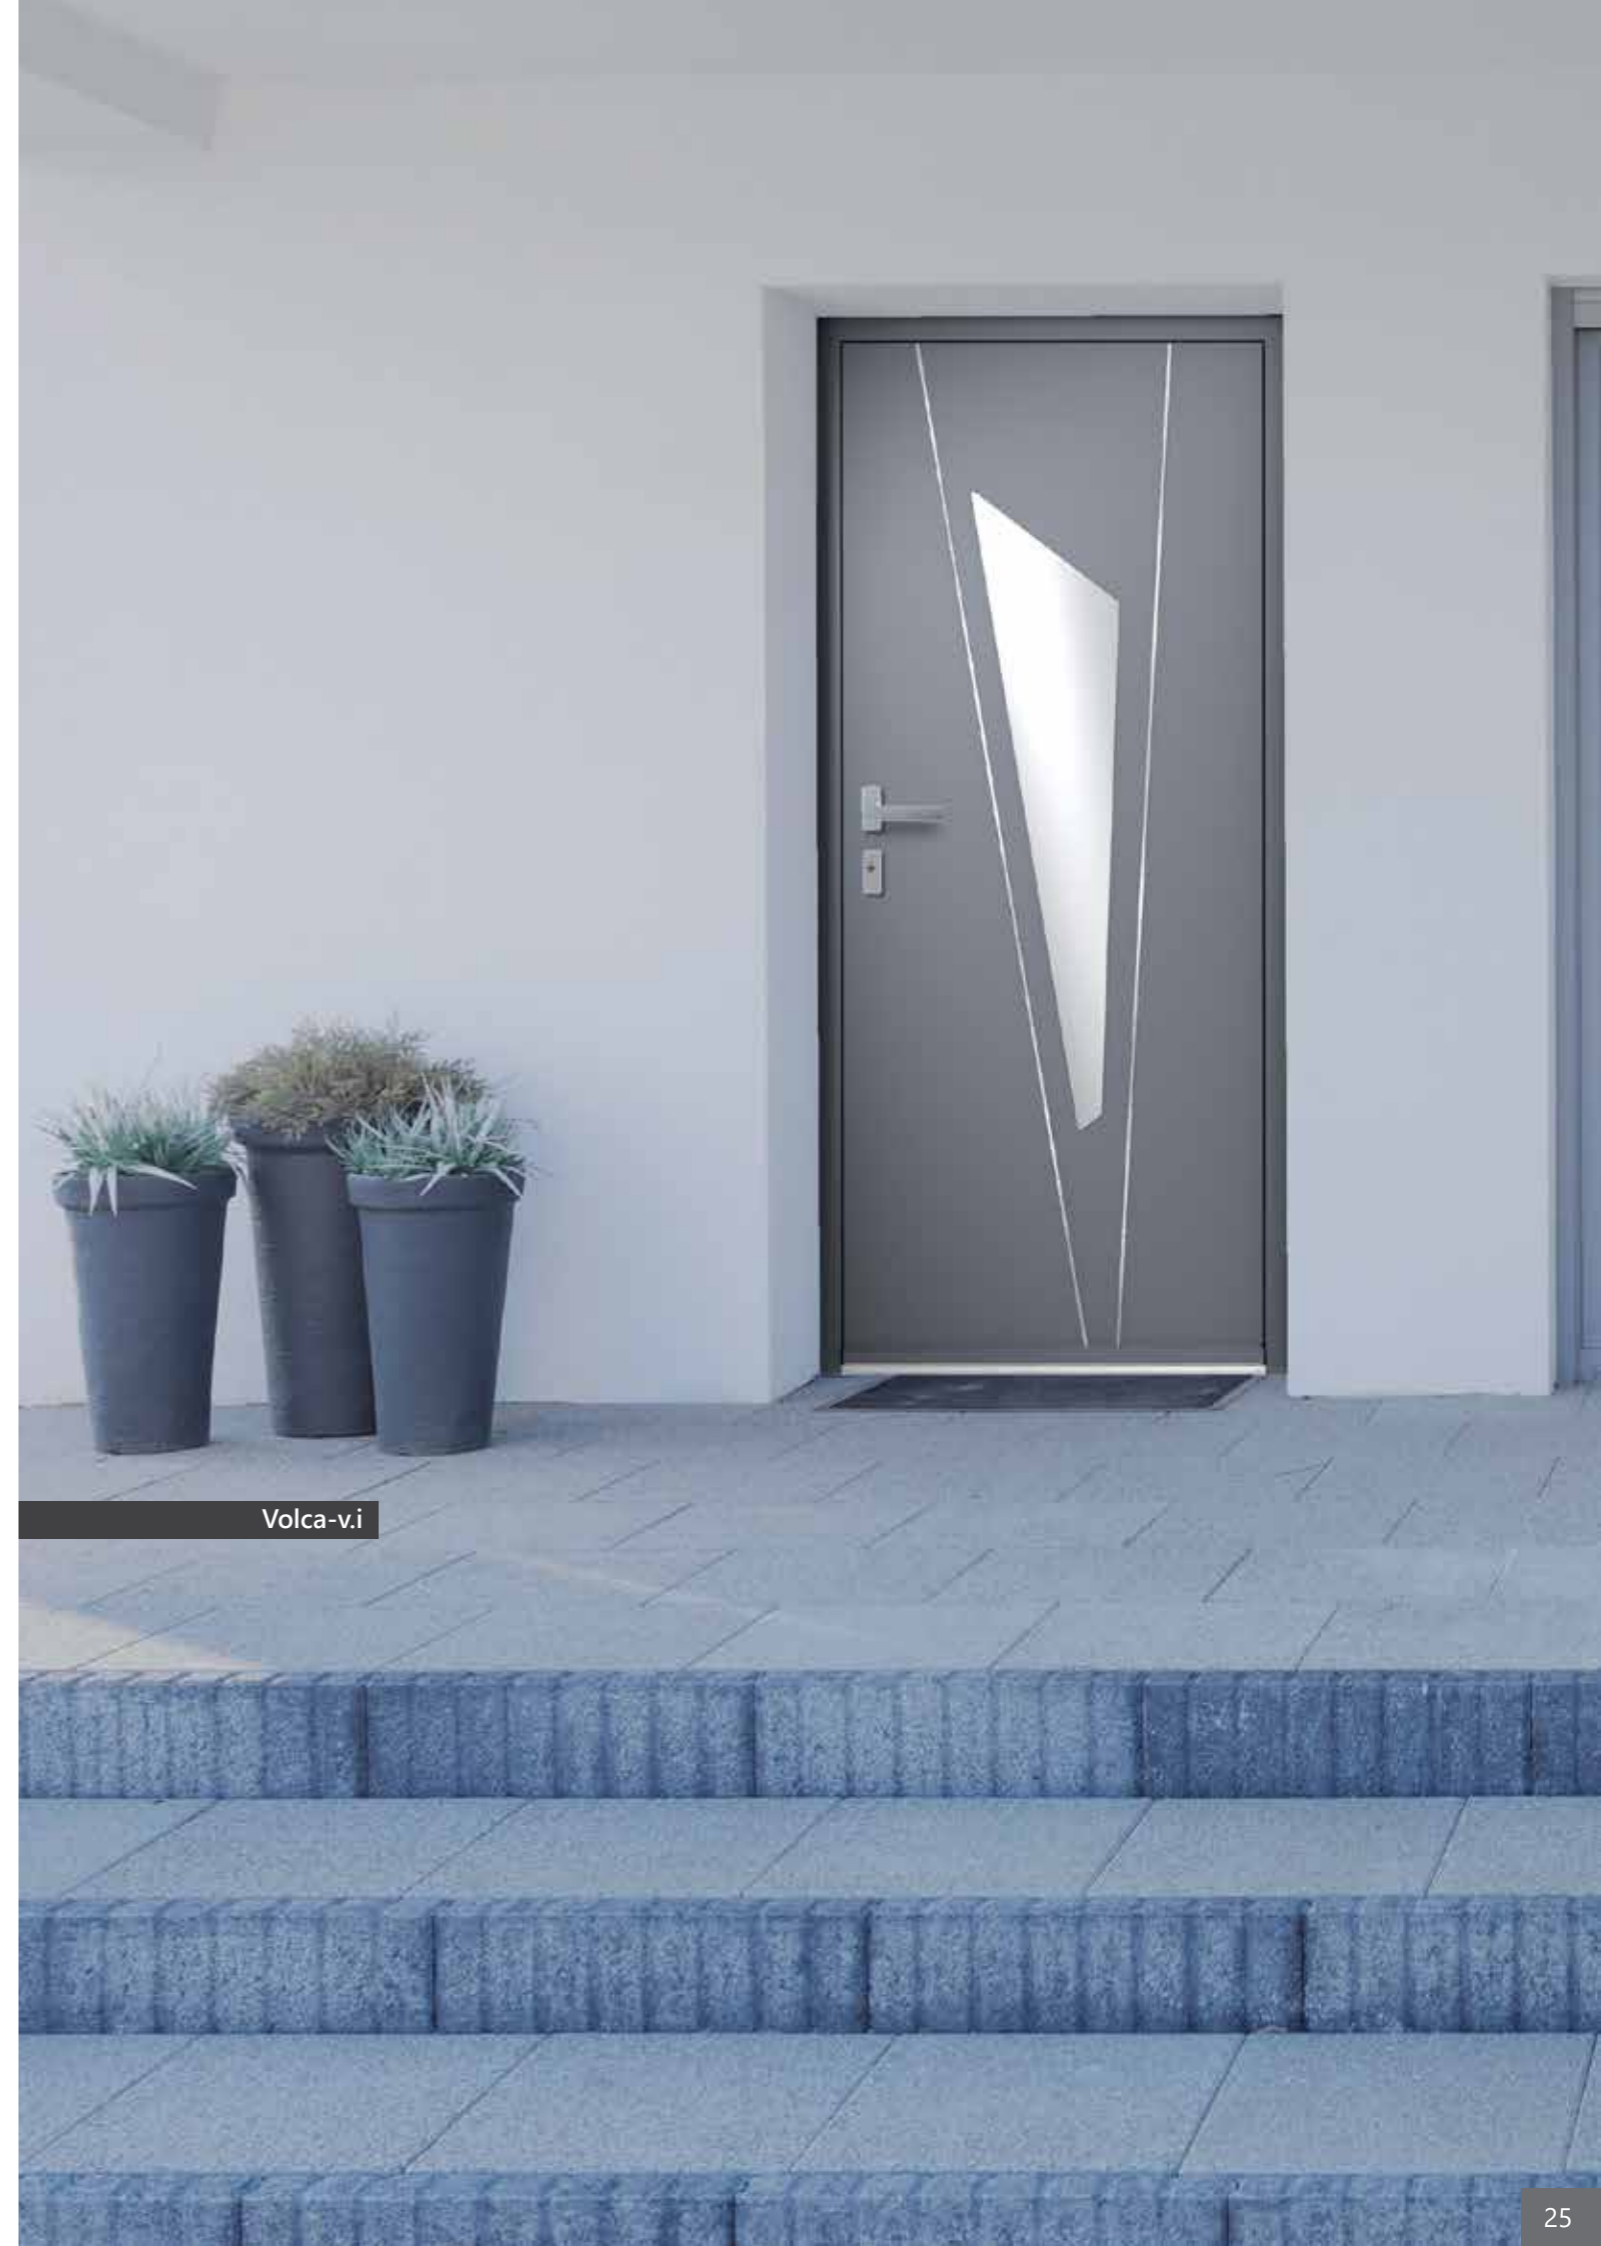

VOLCA

Panneau recouvrant
épaisseur **65 mm**

Serrure 6 points
automatique
selon DIN EN 18251
SÉCURITÉ CLASSE 3

Barillet de sécurité
5 clés avec carte de
propriété

Seuil aluminium anodisé
à rupture de pont thermique

Paumelles haute
résistance, **réglables 3
dimensions**

Triple vitrage sécurité
44²/20/4/20/4.
Décor dépoli acide

Volca-v.i