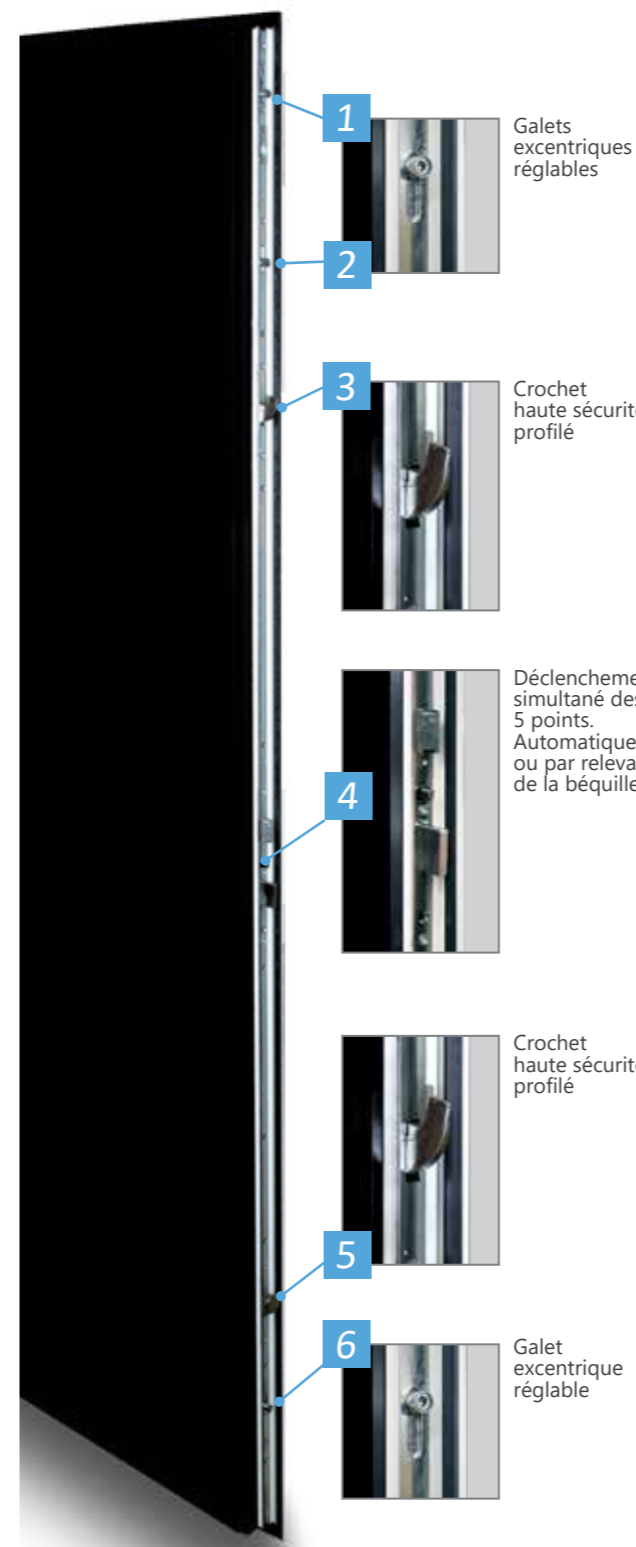

## ➔ Accessoires décoratifs

Compatible uniquement avec une serrure 5 pts à condamnation par le barillet

Barre de tirage  
AI1500R

Poignée côté intérieur  
Stockholm uniquement

Finition inox brossé sur la gamme «Intégrale» et alu anodisé sur la gammes «Essentielles»

## ➔ Serrure

Serrure de sécurité 6 points automatiques, 2 pènes à crochet et 3 galets excentriques. selon **DIN EN 18251 SÉCURITÉ CLASSE 3**

1 Galets excentriques réglables

2

3 Crochet haute sécurité profilé