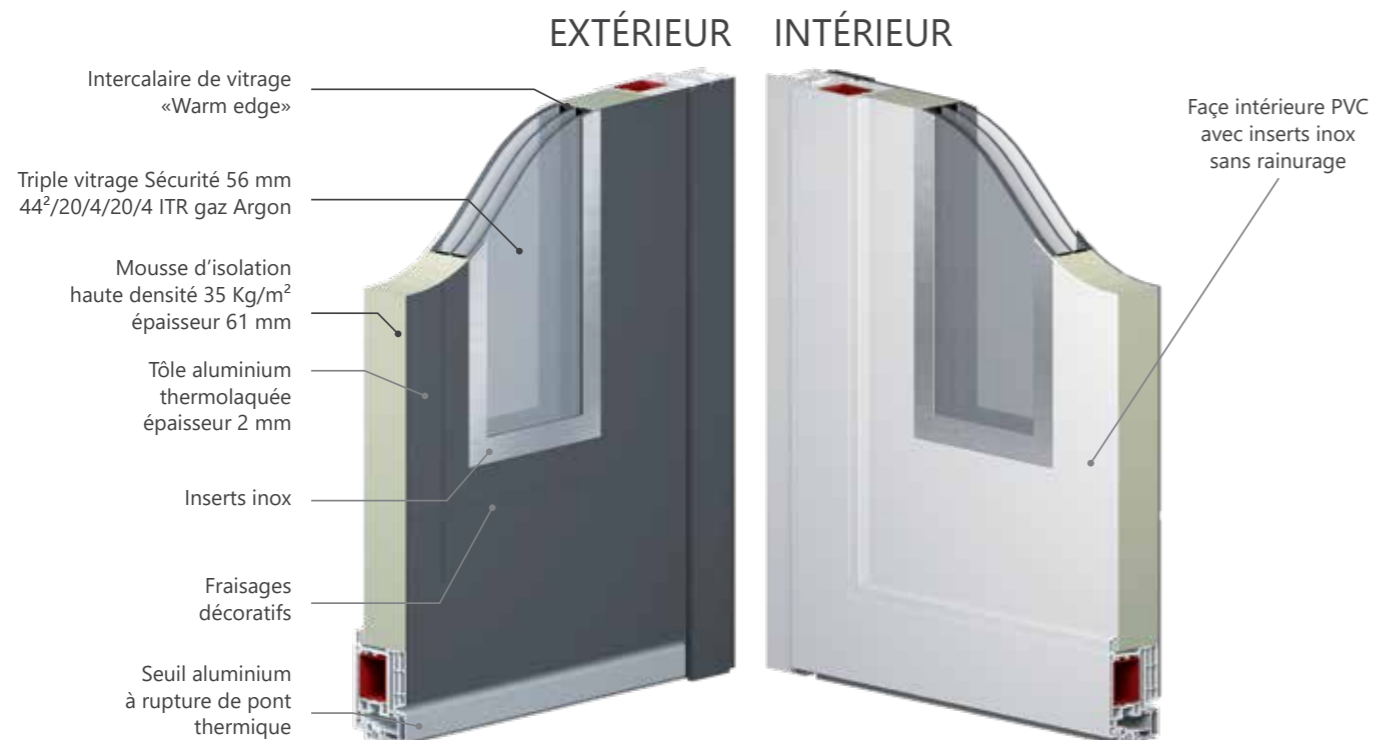

**Paumelles haute  
résistance**  
réglables 3 dimensions

**Triple vitrage  
sécurité**  
44<sup>2</sup>/20/4/20/4.  
intercalaire warm edge

**Voletshop**<sup>®</sup>  
FENETRES & PORTES

## HYBRIDE PVC-ALU

Dormant PVC avec habillage aluminium  
Ouvrant PVC avec renfort métallique

PORTE 1 VANTAIL UNIQUEMENT