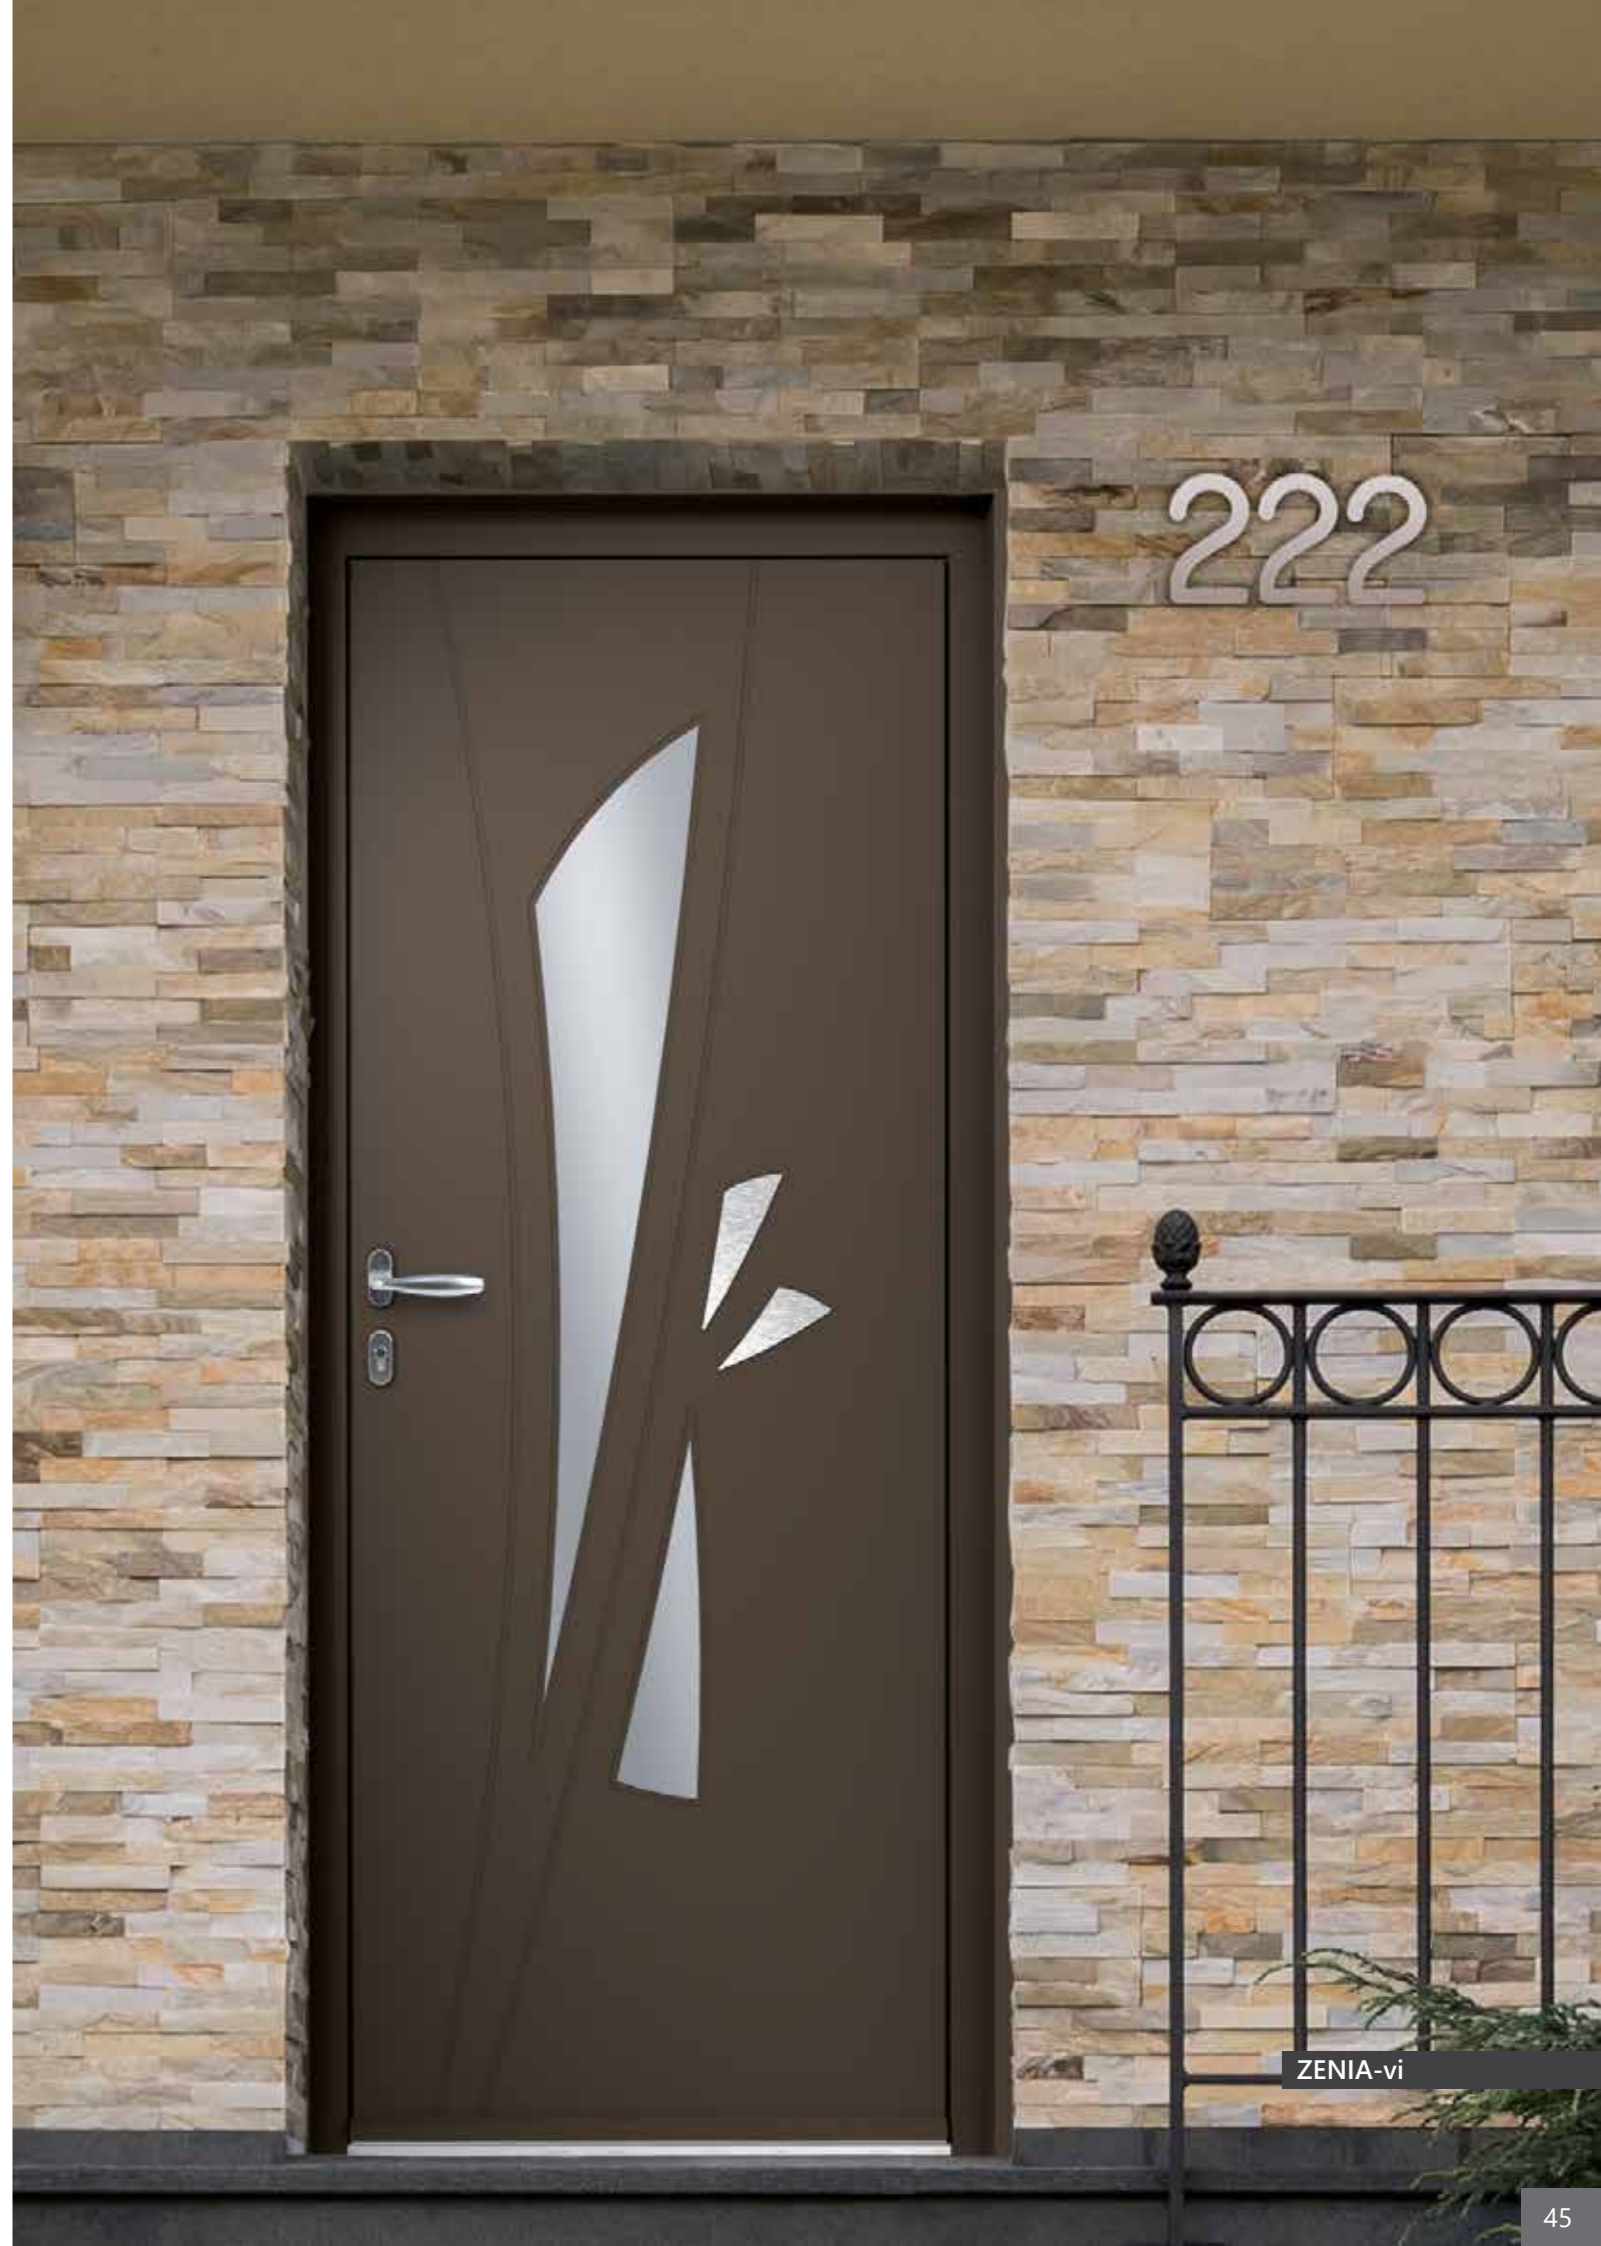

ZENIA

ZENIA-v.i

ZENIA-v.r

Inserts en inox 316L brossé.
Intérieur et extérieur

Panneau recouvrant
épaisseur **65 mm**

Serrure 6 points
automatique
selon DIN EN 18251
SÉCURITÉ CLASSE 3

Barillet de sécurité
5 clés avec carte de
propriété

Seuil aluminium anodisé
à rupture de pont ther-
mique

Paumelles haute
résistance, **réglables 3**
dimensions

Triple vitrage sécurité
44²/20/4/20/4.
Décor dépoli acide

Dépoli
acide

ZENIA-vi