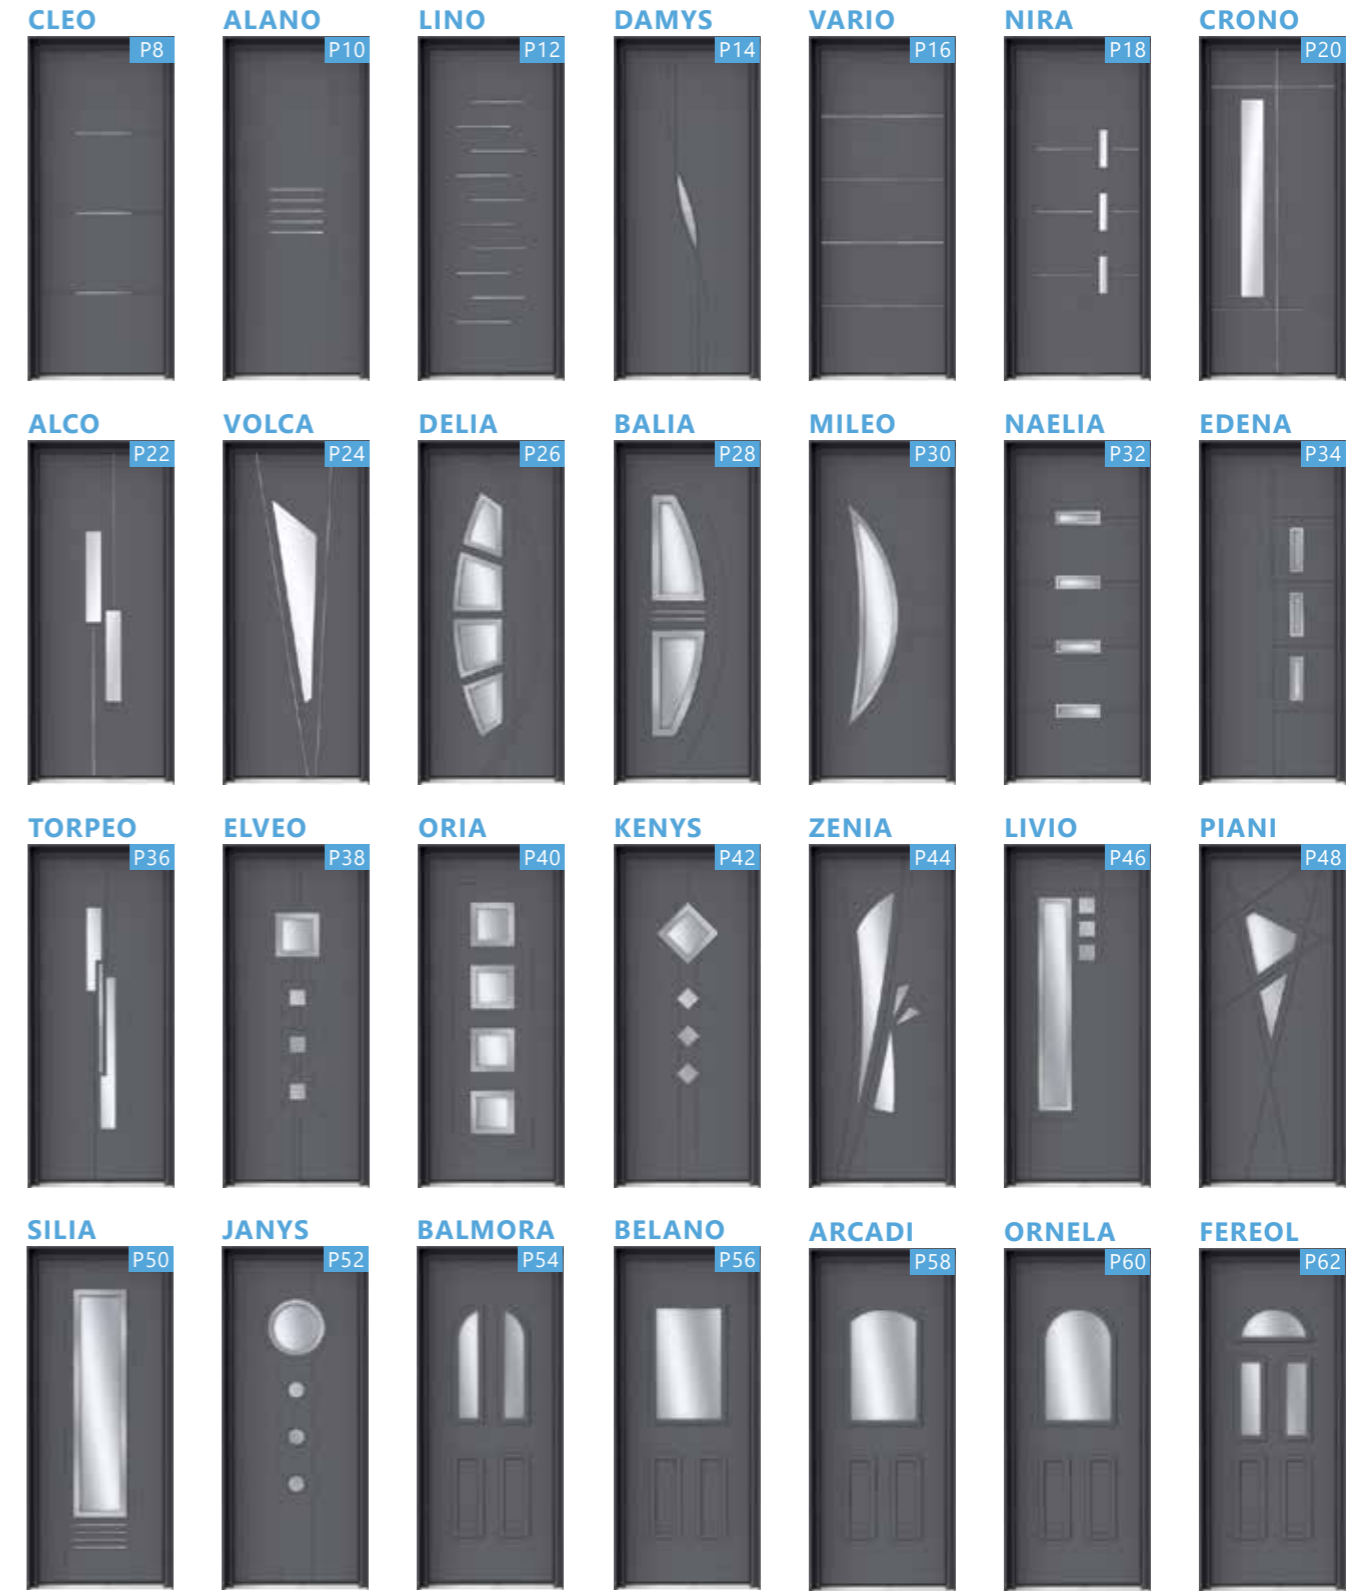

ALUMINIUM

Dormant et ouvrant aluminium à rupture de pont thermique