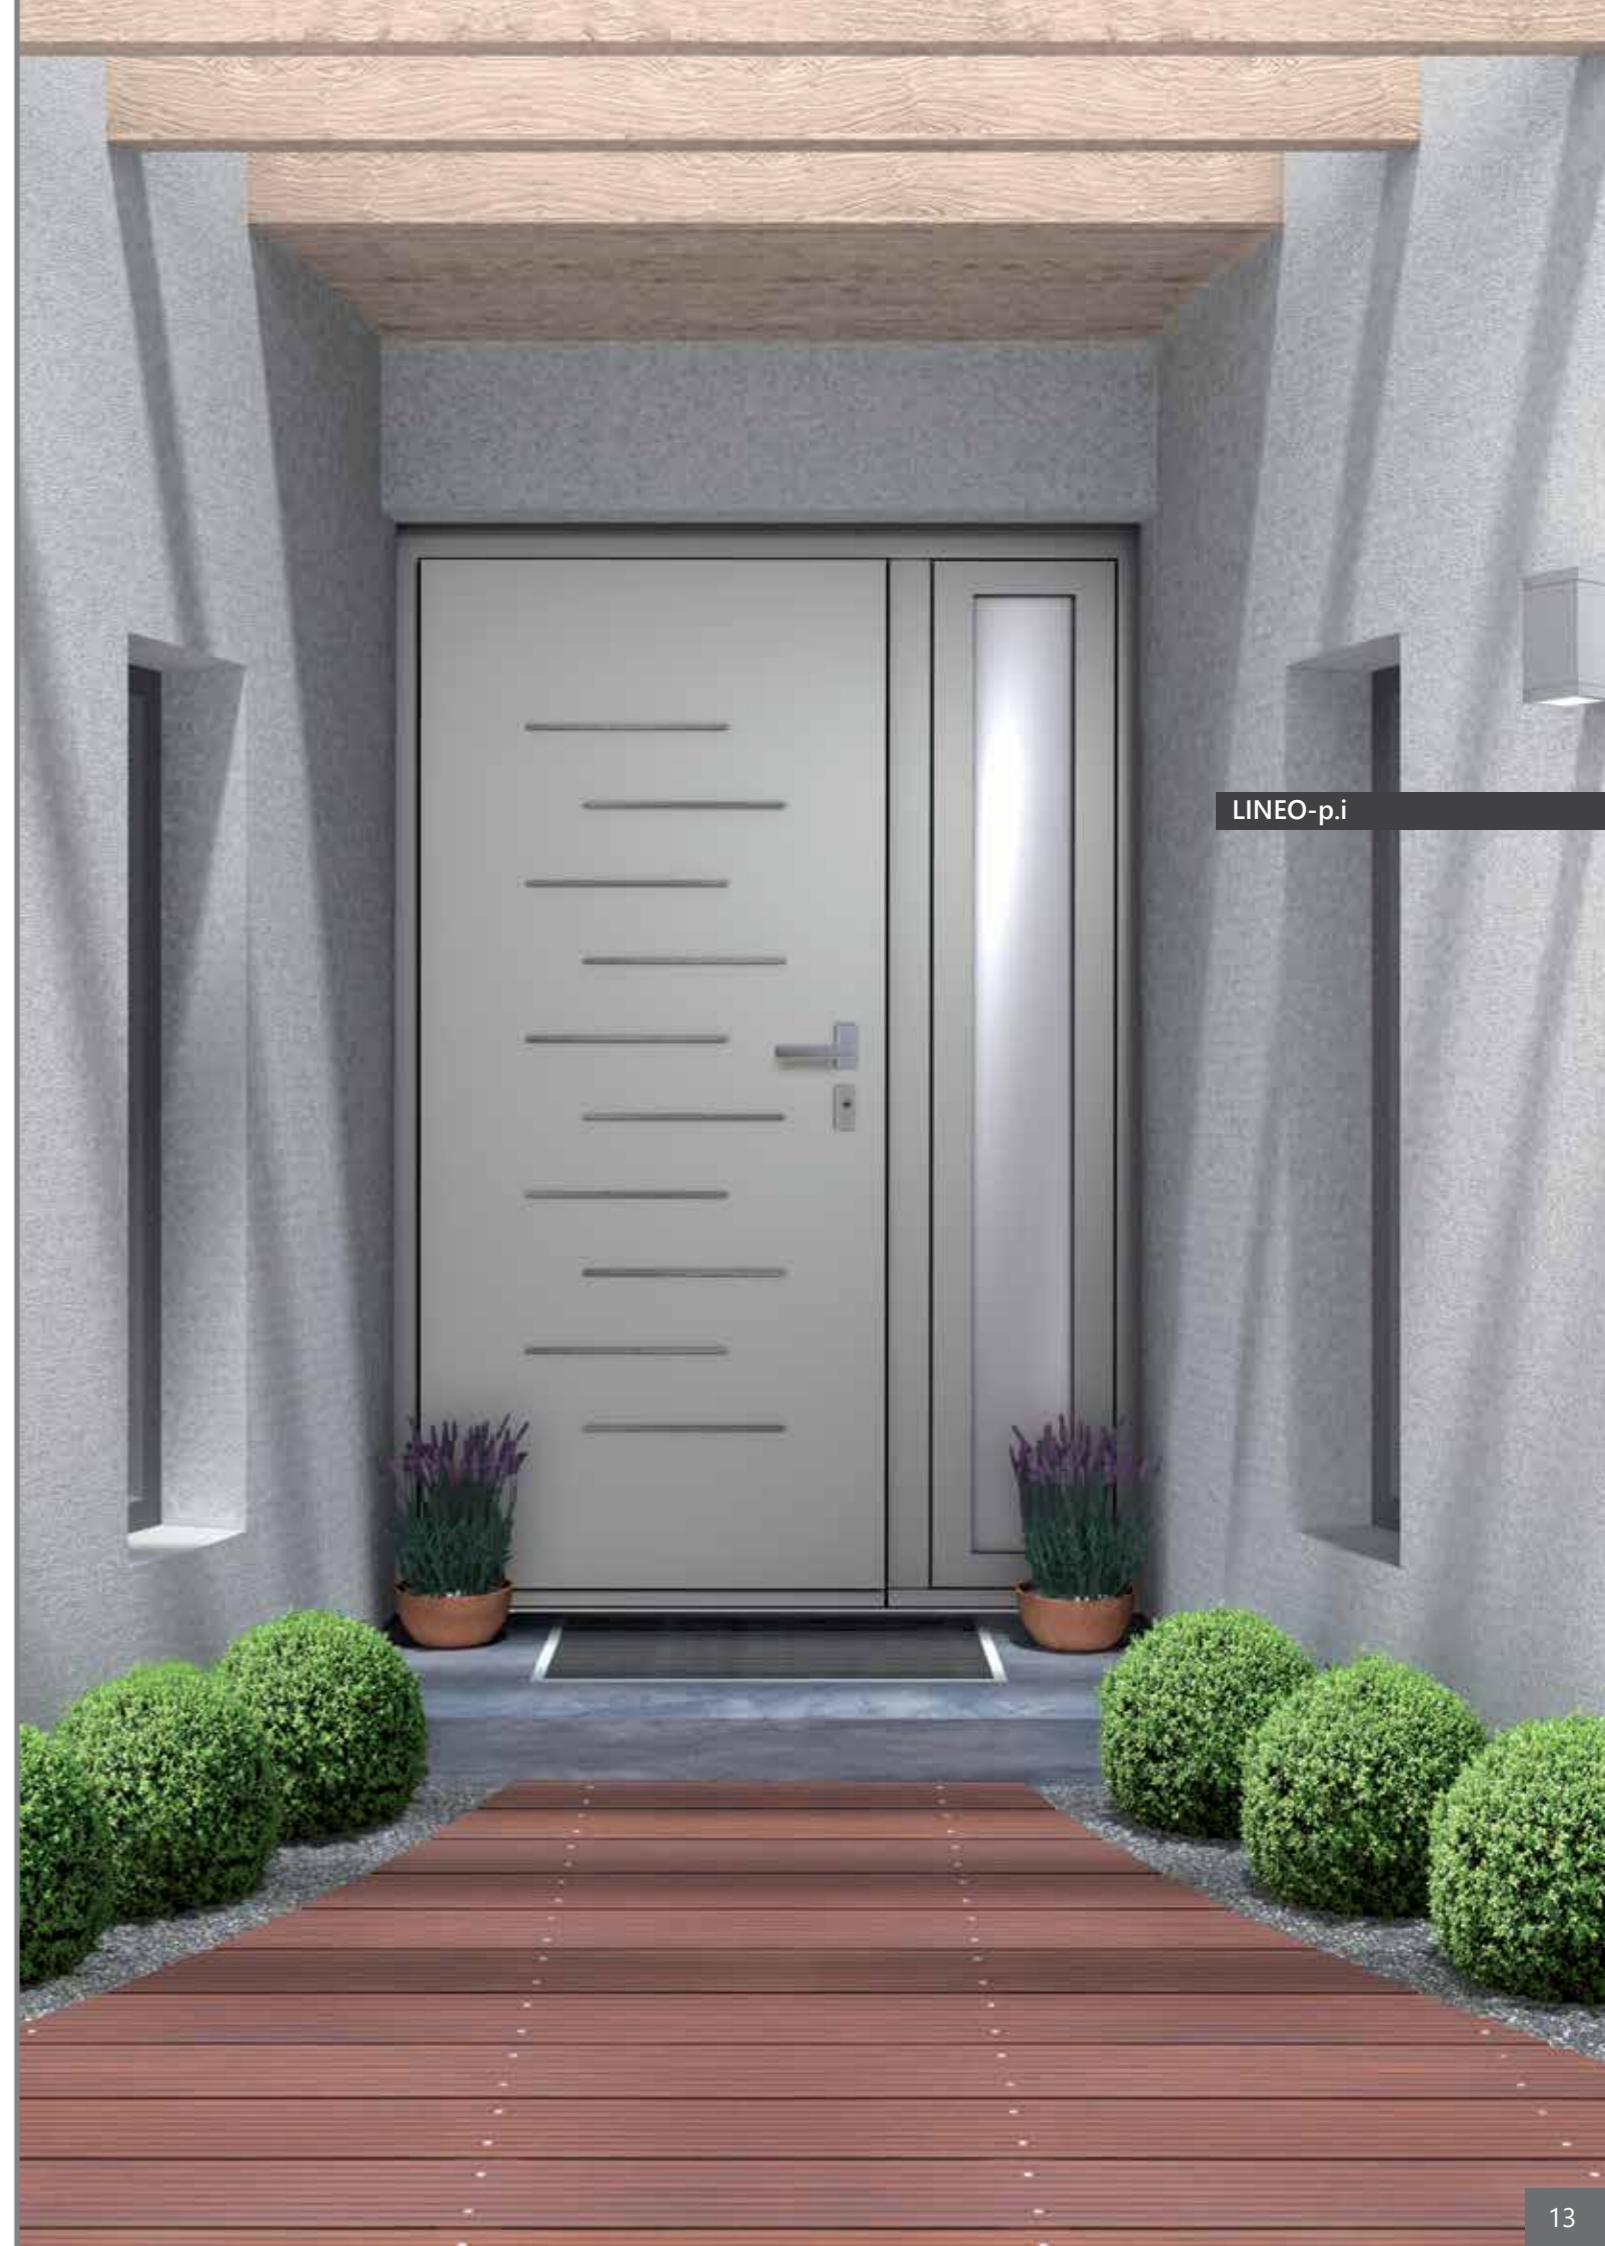

DAMYS-p.r

Panneau recouvrant
épaisseur **65 mm**

Serrure 6 points
automatique
selon DIN EN 18251
SÉCURITÉ CLASSE 3

Barillet de sécurité
5 clés avec carte de
propriété

Seuil aluminium anodisé
à rupture de pont ther-
mique

Paumelles haute
résistance, **réglables 3**
dimensions

LINEO-p.i