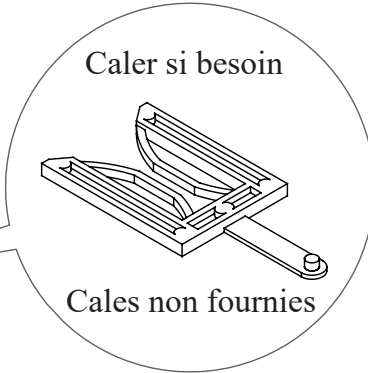

La pose et la mise en oeuvre du produit.

Durée de la garantie : voir nos conditions de garantie sur Voletshop.fr

MATÉRIEL NECESSAIRE (NON FOURNI)

Pose en applique
Pose en feuillure

Pose en rénovation
Pose en tunnel

Dormants larges

Dormant de 68

Chevilles non fournies

Visserie non fournie

Silicone non fourni

EXTERIEUR

Pose en tunnel ou en rénovation

Variante fixation façade