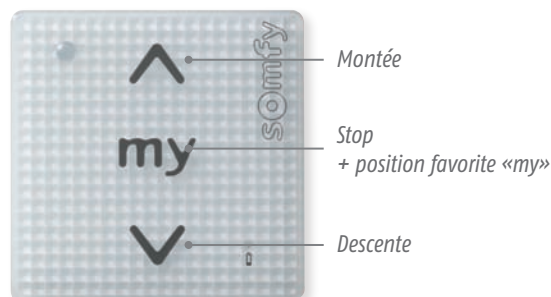

Pour les ouvertures HORIZONTALES

Rideaux, volets battants, portails.

LES EXCLUSIVITÉS SOMFY

Fonction Auto/Manu

Uniquement sur module io-homecontrol®

A tout moment, l'utilisateur peut exclure un produit io-homecontrol® de la centralisation ou d'un scénario programmé. Par exemple, ouvrir tous les volets roulants sauf celui de la chambre d'enfant.

La fonction "my"

Pour mémoriser la position favorite d'un produit et la retrouver immédiatement en touchant le symbole « my ».
Simple à programmer et à modifier.

Indicateur pile faible

Pour faciliter le diagnostic avant le remplacement de la batterie et pour que l'utilisateur ait l'assurance d'une commande toujours opérationnelle.