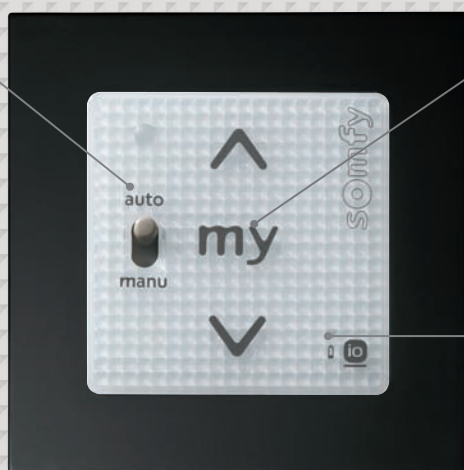

Pour les ouvertures HORIZONTALES

Rideaux, volets battants, portails.

LES EXCLUSIVITÉS SOMFY

Fonction Auto/Manu

Uniquement sur module io-homecontrol®

A tout moment, l'utilisateur peut exclure un produit io-homecontrol® de la centralisation ou d'un scénario programmé. Par exemple, ouvrir tous les volets roulants sauf celui de la chambre d'enfant.

La fonction "my"

Pour mémoriser la position favorite d'un produit et la retrouver immédiatement en touchant le symbole « my ».
Simple à programmer et à modifier.

Indicateur pile faible

Pour faciliter le diagnostic avant le remplacement de la batterie et pour que l'utilisateur ait l'assurance d'une commande toujours opérationnelle.