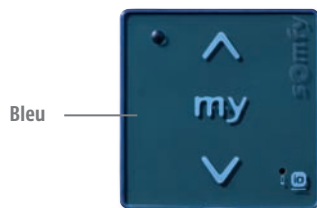

PERSONNALISATION SUR-MESURE

La collection Smoove propose
5 finitions de modules centraux...

Les essentiels

L'exclusif

Les technos

Disponible uniquement en io-homecontrol®

Disponible uniquement en Radio Technology Somfy®