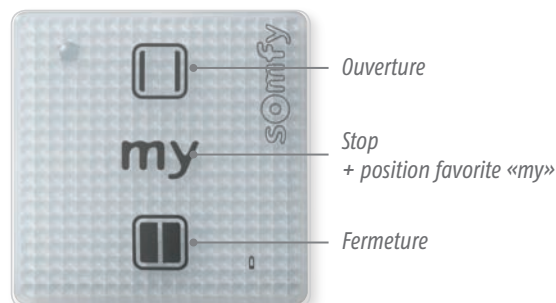

Pour les ouvertures HORIZONTALES

Rideaux, volets battants, portails.

LES EXCLUSIVITÉS SOMFY

Fonction Auto/Manu

Uniquement sur module io-homecontrol®

A tout moment, l'utilisateur peut exclure un produit io-homecontrol® de la centralisation ou d'un scénario programmé. Par exemple, ouvrir tous les volets roulants sauf celui de la chambre d'enfant.

La fonction "my"

Pour mémoriser la position favorite d'un produit et la retrouver immédiatement en touchant le symbole « my ».
Simple à programmer et à modifier.

Indicateur pile faible

Pour faciliter le diagnostic avant le remplacement de la batterie et pour que l'utilisateur ait l'assurance d'une commande toujours opérationnelle.