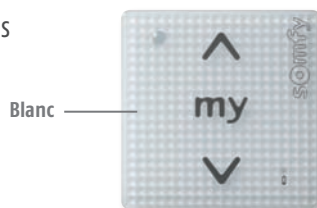

Les essentiels