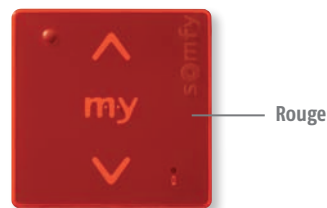

Il suffit d'effleurer Smoove pour créer le mouvement voulu : montée, descente, stop ou position favorite « my ».

ESTHÉTIQUE DURABLE

La demande des consommateurs s'oriente fortement vers des objets dont la valeur esthétique traverse le temps. Smoove adopte une esthétique, pure et simple, intemporelle capable de s'harmoniser avec tous les décors.

PERSONNALISATION SUR-MESURE

La collection Smoove propose
5 finitions de modules centraux...

Les essentiels

L'exclusif

Les technos

Disponible uniquement en io-homecontrol®

Disponible uniquement en Radio Technology Somfy®