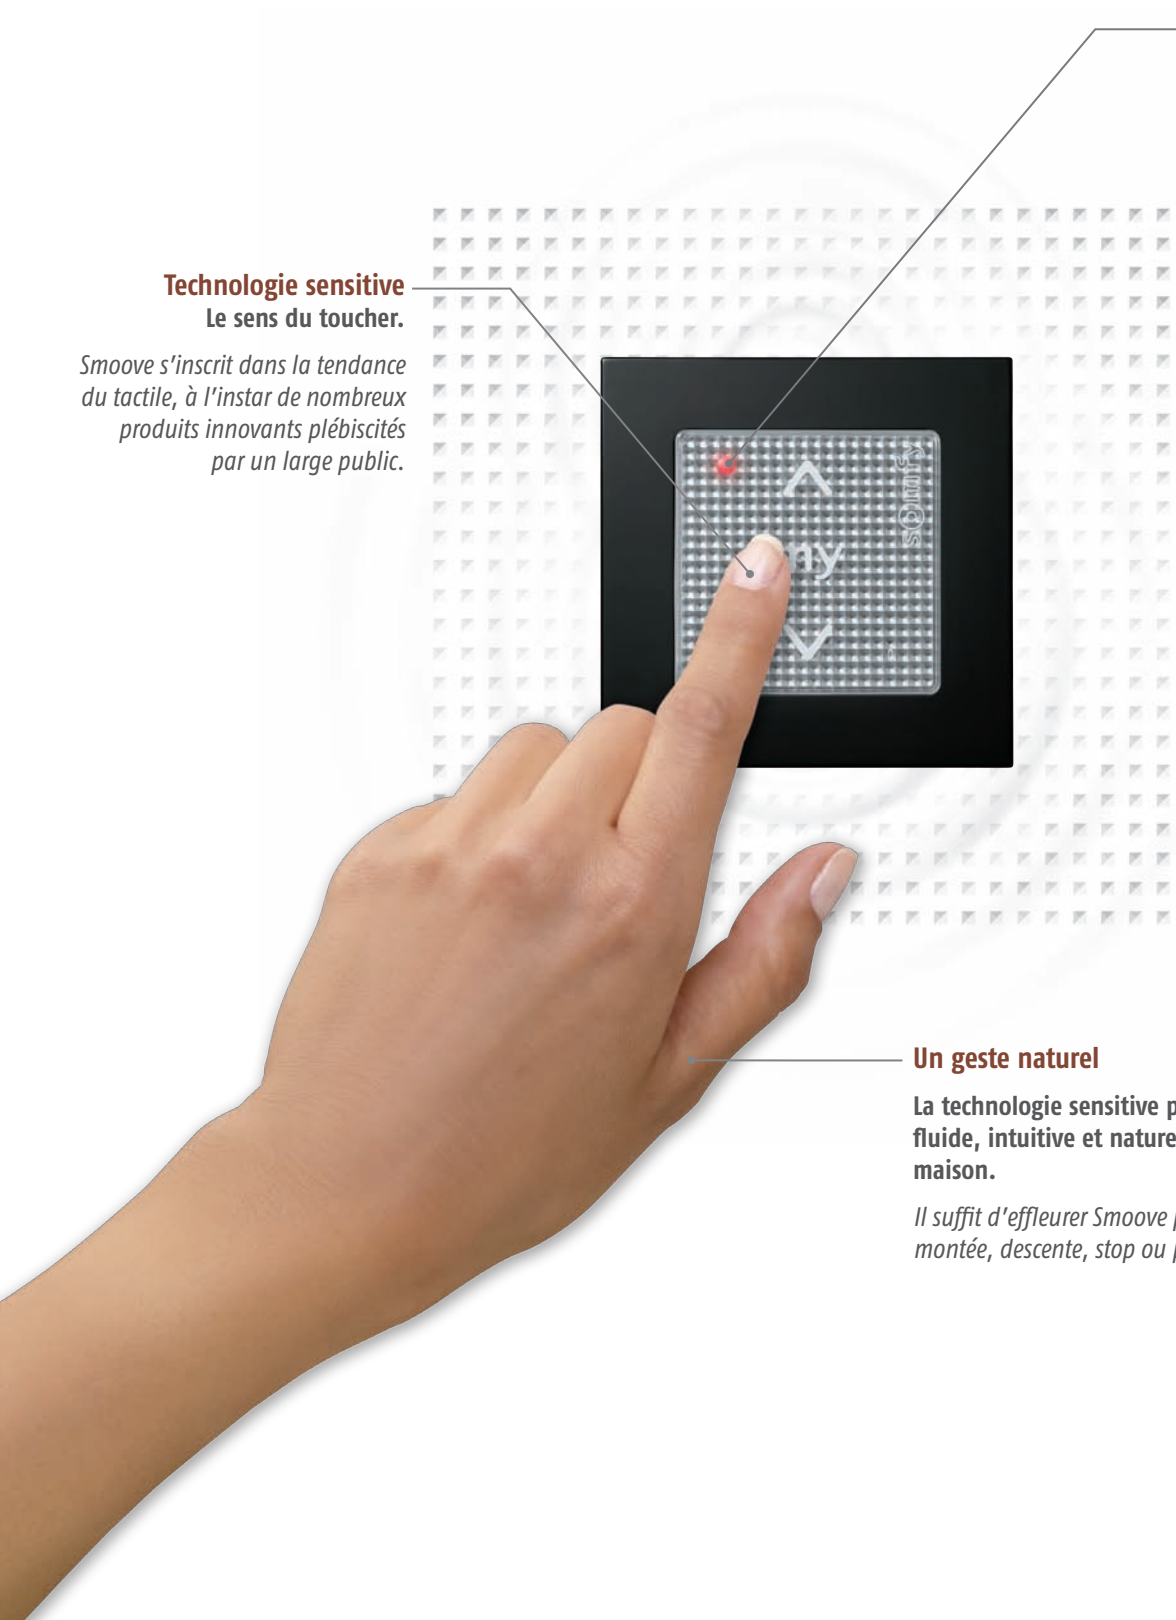

smooove[®]

LA NOUVELLE GAMME MURALE SANS FIL DE SOMFY

Offrez plus de design et de fonctions à vos clients !

SMOOVE RÉVOLUTIONNE LA PERCEPTION DES POINTS DE COMMANDE MURAUX.
DÉVELOPPEZ UNE OFFRE À FORTE VALEUR AJOUTÉE,
INNOVANTE PAR SA TECHNOLOGIE, SON ESTHÉTIQUE ET SA FLEXIBILITÉ.

Technologie sensitive
Le sens du toucher.

Smoove s'inscrit dans la tendance du tactile, à l'instar de nombreux produits innovants plébiscités par un large public.

Une interaction évidente

Un discret signal sonore et lumineux.

La sélection d'un mouvement provoque un clic sonore et un retour visuel à la sélection d'une action. Les symboles graphiques sont soulignés d'un relief tactile.

Un geste naturel

La technologie sensitive permet d'interagir de manière fluide, intuitive et naturelle avec l'ambiance de la maison.

Il suffit d'effleurer Smoove pour créer le mouvement voulu : montée, descente, stop ou position favorite « my ».

ESTHÉTIQUE DURABLE

La demande des consommateurs s'oriente fortement vers des objets dont la valeur esthétique traverse le temps. Smoove adopte une esthétique, pure et simple, intemporelle capable de s'harmoniser avec tous les décors.