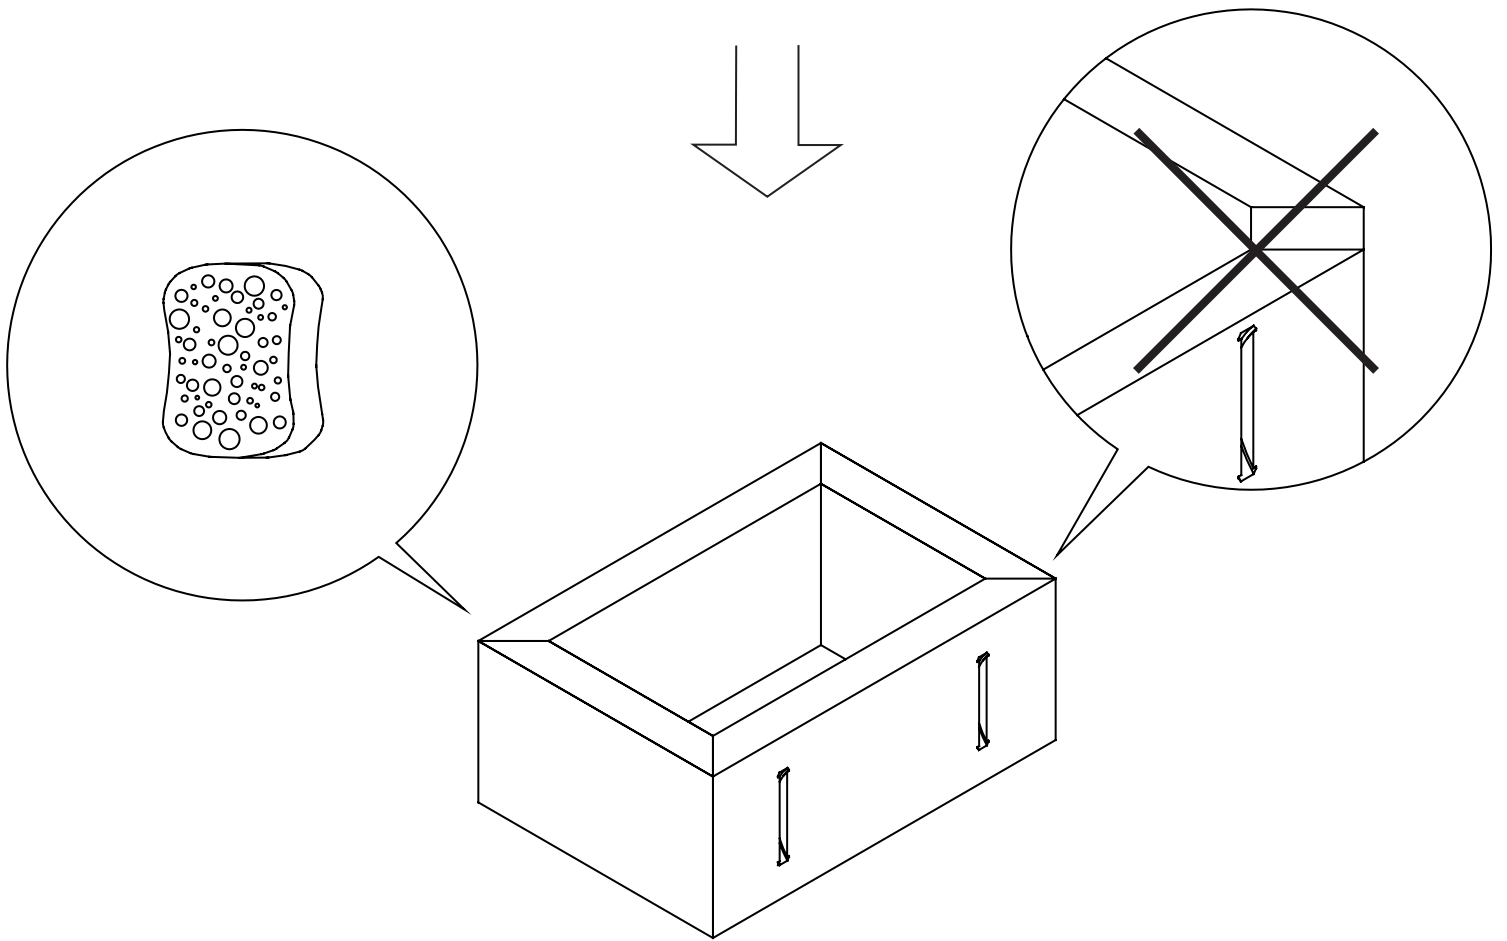

Niche Bas

Plinthe

Pied
réglable

Écrou
à visser

Écrou
plat M8

Pointe
Ø1.5 x 25

PRINCIPE DE NUMÉROTATION DES LAMES

Modèle avec
Niche

Modèle avec
Traverse

Modèle
Design

Modèle
Lame seule

Lame de 80
Lame de 120

Lame de 38

30 min

30 min

30 min

En option

 **La fixation du claustra au mur est obligatoire**

Fixations non fournies