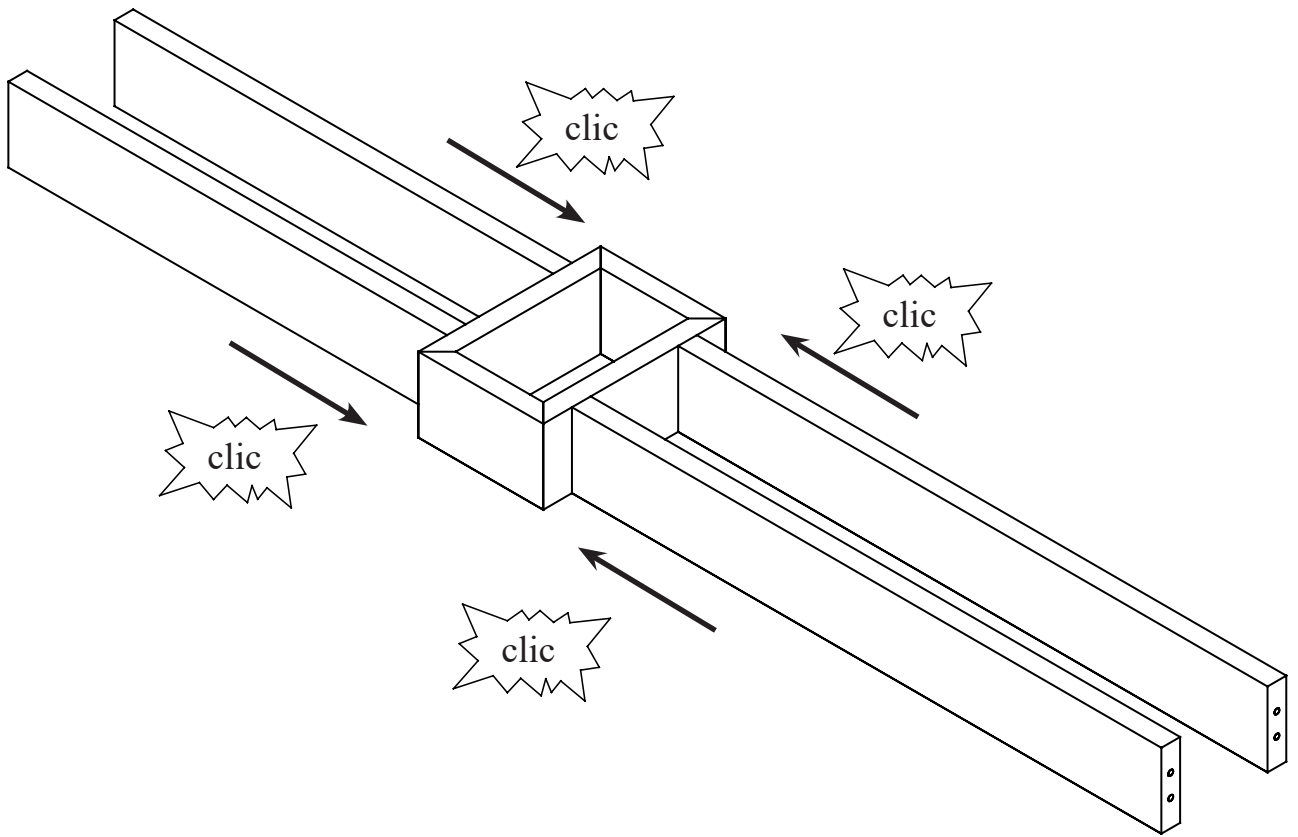

Niche Bas

Plinthe

Pied
réglable

Écrou
à visser

Écrou
plat M8

Pointe
Ø1.5 x 25

PRINCIPE DE NUMÉROTATION DES LAMES

Modèle avec
Niche

Modèle avec
Traverse

Modèle
Design

Modèle
Lame seule

Lame de 80
Lame de 120

Lame de 38

30 min

30 min

30 min