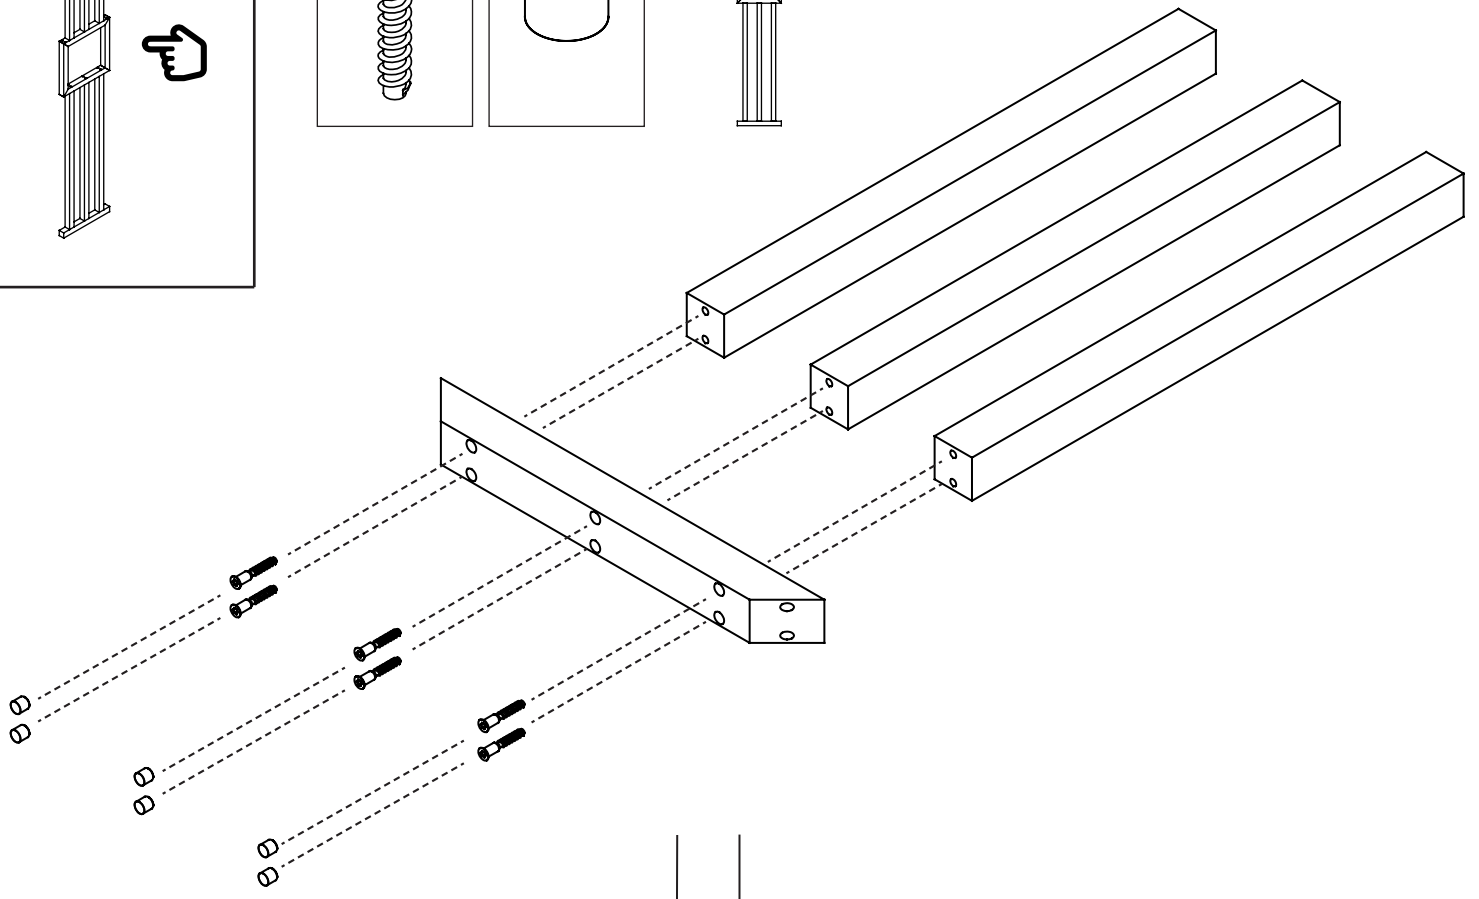

Niche Bas

Plinthe

Pied
réglable

Écrou
à visser

Écrou
plat M8

Pointe
Ø1.5 x 25

PRINCIPE DE NUMÉROTATION DES LAMES

Modèle avec
Niche

Modèle avec
Traverse

Modèle
Design

Modèle
Lame seule

Lame de 80
Lame de 120

Lame de 38

30 min

30 min

30 min

En option

 **La fixation du claustra au mur est obligatoire**

Fixations non fournies