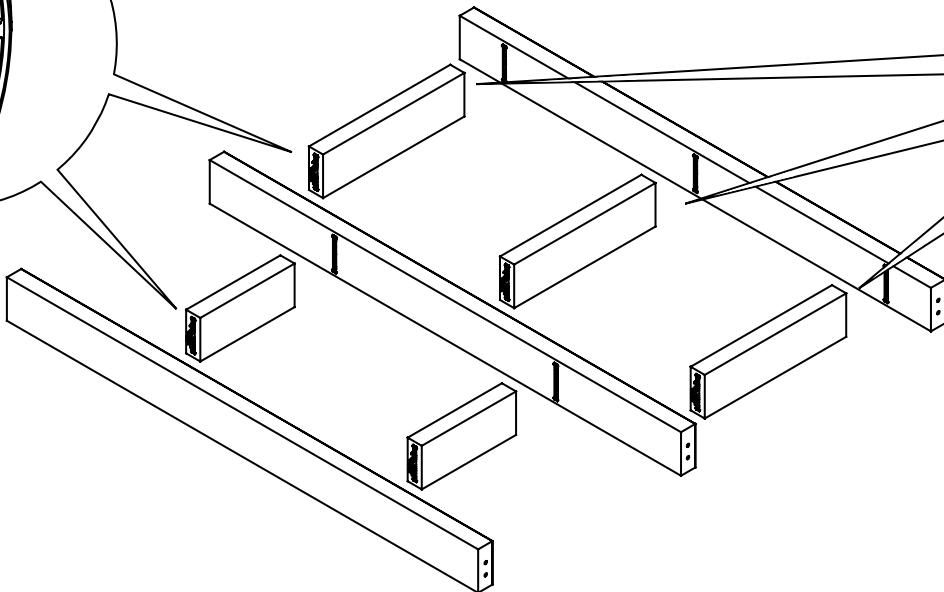

Niche Bas

Plinthe

Pied
réglable

Écrou
à visser

Écrou
plat M8

Pointe
Ø1.5 x 25

PRINCIPE DE NUMÉROTATION DES LAMES

Modèle avec
Niche

Modèle avec
Traverse

Modèle
Design

Modèle
Lame seule

Lame de 80
Lame de 120

Lame de 38

30 min

30 min

30 min