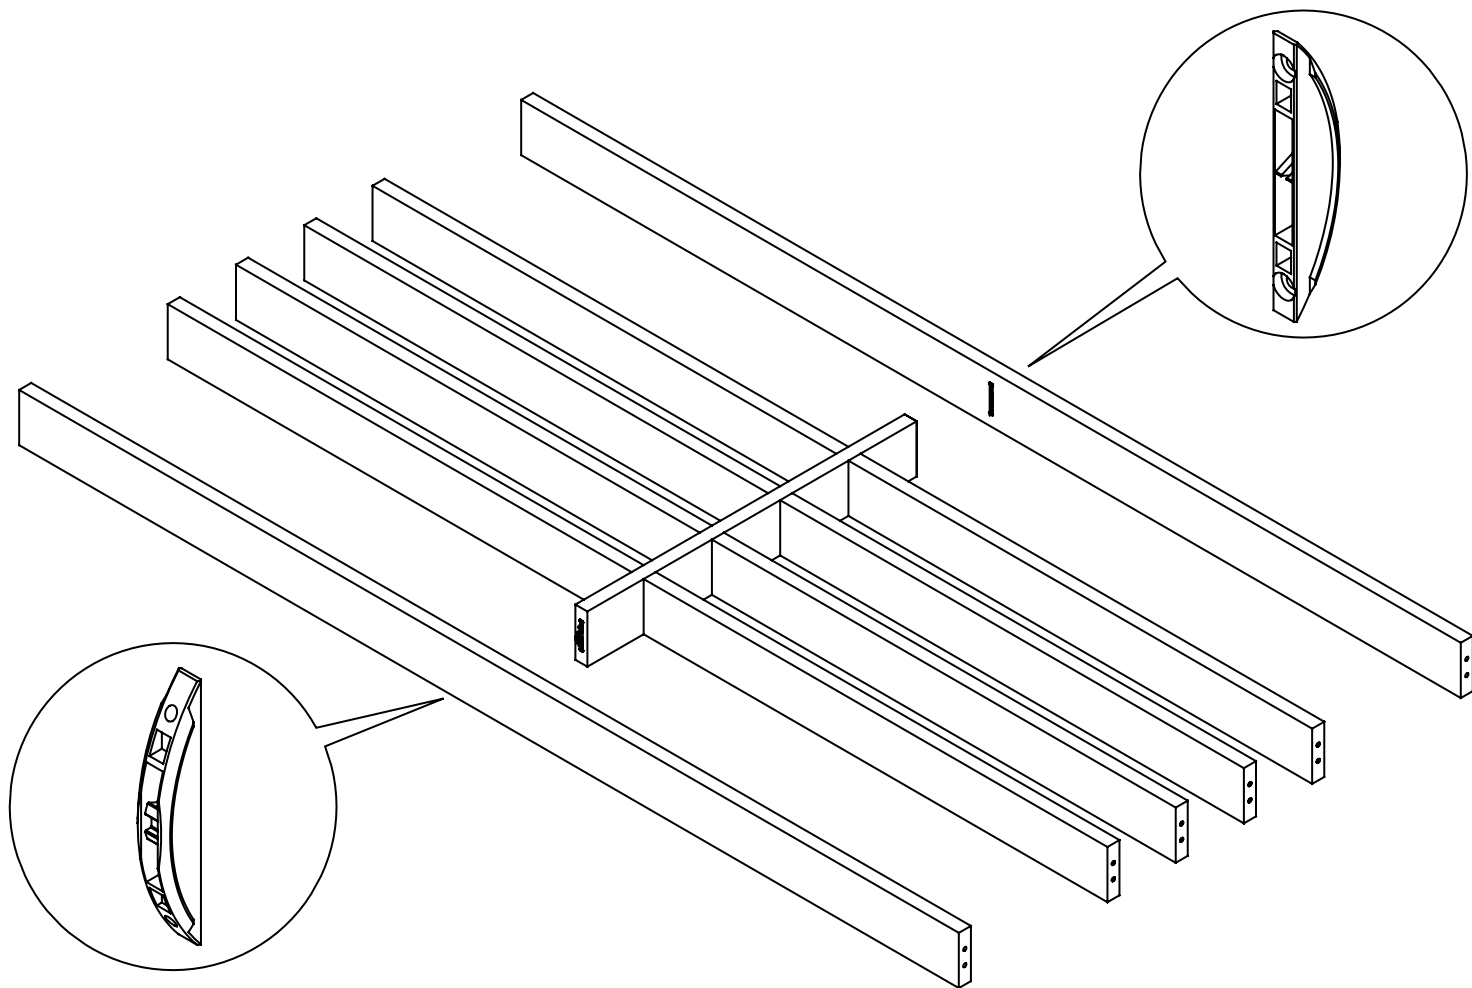

Niche Bas

Plinthe

Pied
réglable

Écrou
à visser

Écrou
plat M8

Pointe
Ø1.5 x 25

PRINCIPE DE NUMÉROTATION DES LAMES

Modèle avec
Niche

Modèle avec
Traverse

Modèle
Design

Modèle
Lame seule

Lame de 80
Lame de 120

Lame de 38

30 min

30 min

30 min