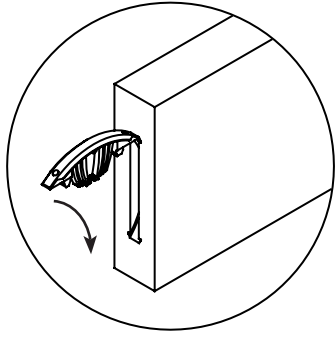

Niche Bas

Plinthe

Pied
réglable

Écrou
à visser

Écrou
plat M8

Pointe
Ø1.5 x 25

PRINCIPE DE NUMÉROTATION DES LAMES

Modèle avec
Niche

Modèle avec
Traverse

Modèle
Design

Modèle
Lame seule

Lame de 80
Lame de 120

Lame de 38

30 min

30 min

30 min