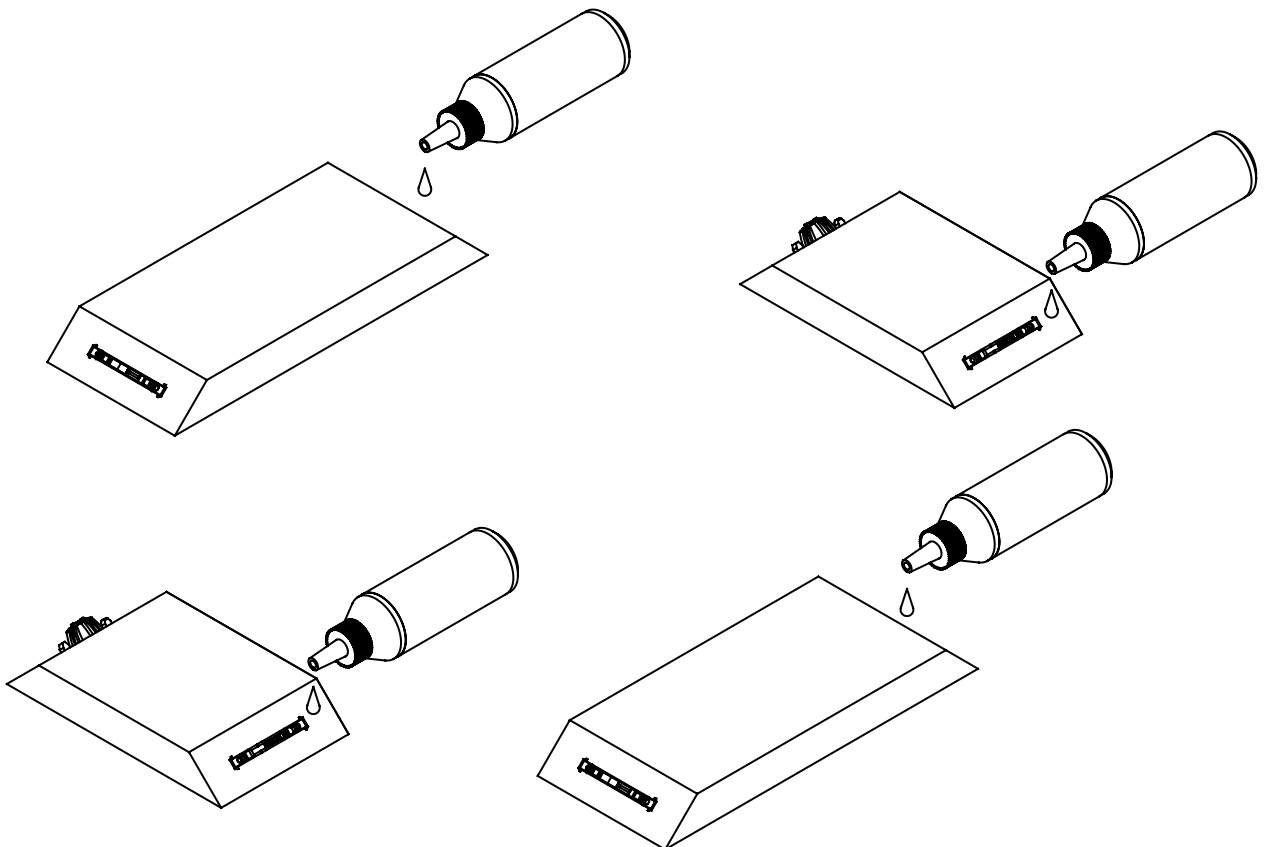

Niche Bas

Plinthe

Pied
réglable

Écrou
à visser

Écrou
plat M8

Pointe
Ø1.5 x 25

PRINCIPE DE NUMÉROTATION DES LAMES

Modèle avec
Niche

Modèle avec
Traverse

Modèle
Design

Modèle
Lame seule

Lame de 80
Lame de 120

Lame de 38

30 min

30 min

30 min

En option

 **La fixation du claustra au mur est obligatoire**

Fixations non fournies