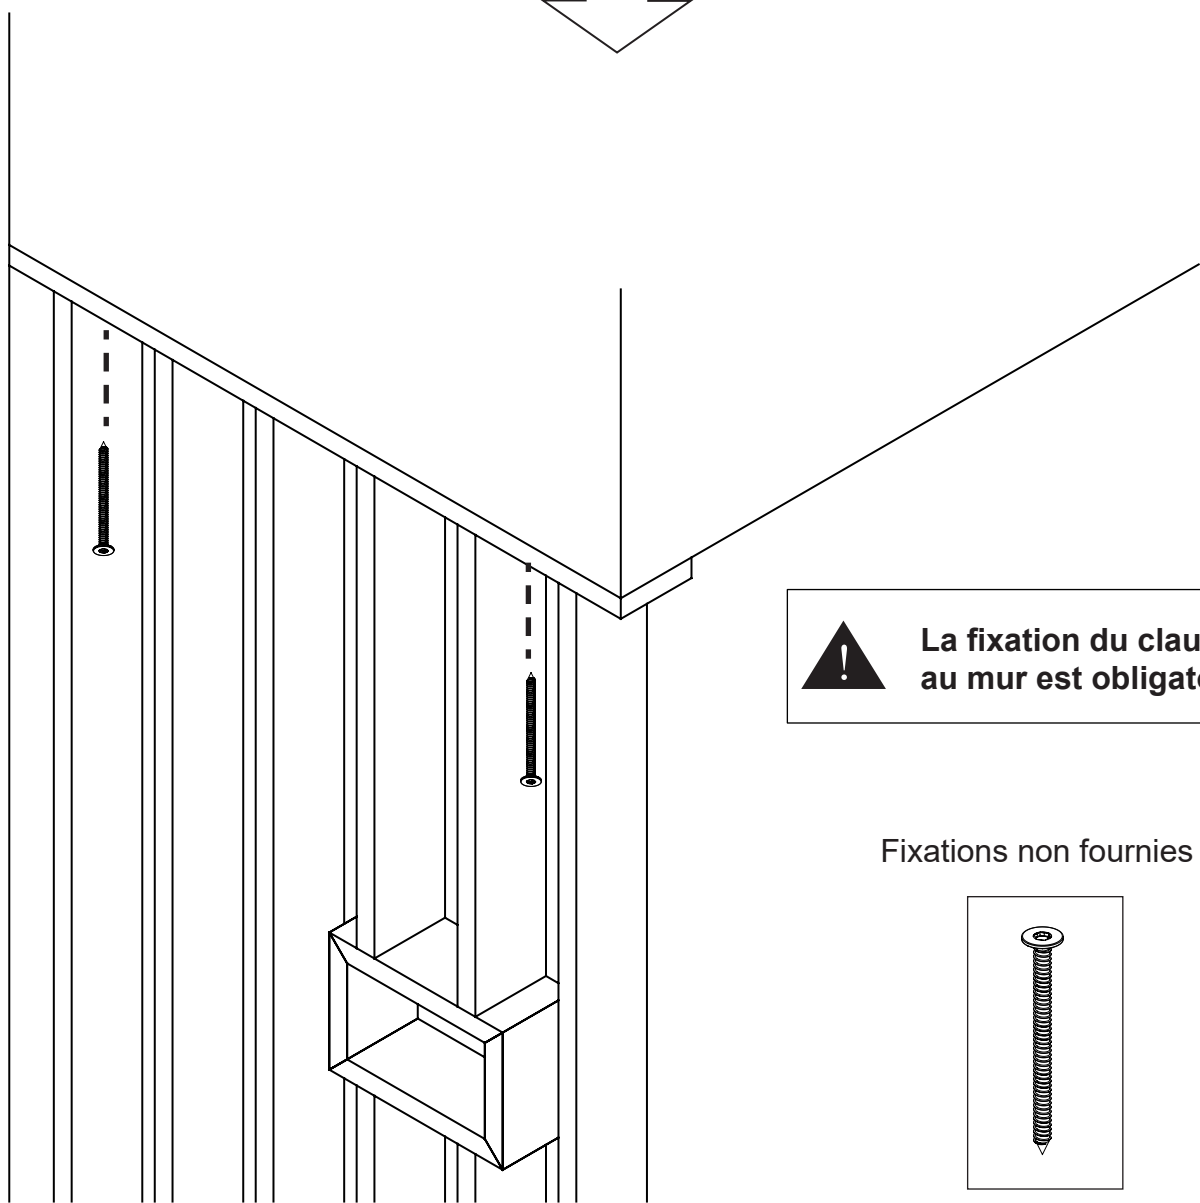

Niche Bas

Plinthe

Pied
réglable

Écrou
à visser

Écrou
plat M8

Pointe
Ø1.5 x 25

PRINCIPE DE NUMÉROTATION DES LAMES

Modèle avec
Niche

Modèle avec
Traverse

Modèle
Design

Modèle
Lame seule

Lame de 80
Lame de 120

Lame de 38

30 min

30 min

30 min

En option

 **La fixation du claustra au mur est obligatoire**

Fixations non fournies