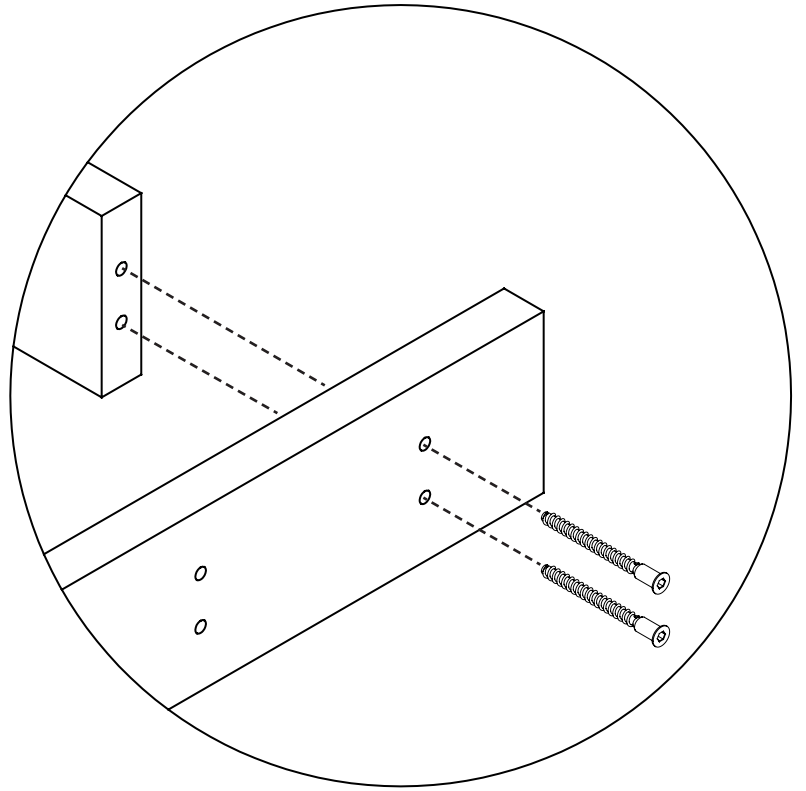

Niche Bas

Plinthe

Pied
réglable

Écrou
à visser

Écrou
plat M8

Pointe
Ø1.5 x 25

PRINCIPE DE NUMÉROTATION DES LAMES

Modèle avec
Niche

Modèle avec
Traverse

Modèle
Design

Modèle
Lame seule

Lame de 80
Lame de 120

Lame de 38

30 min

30 min

30 min

En option

 **La fixation du claustra au mur est obligatoire**

Fixations non fournies