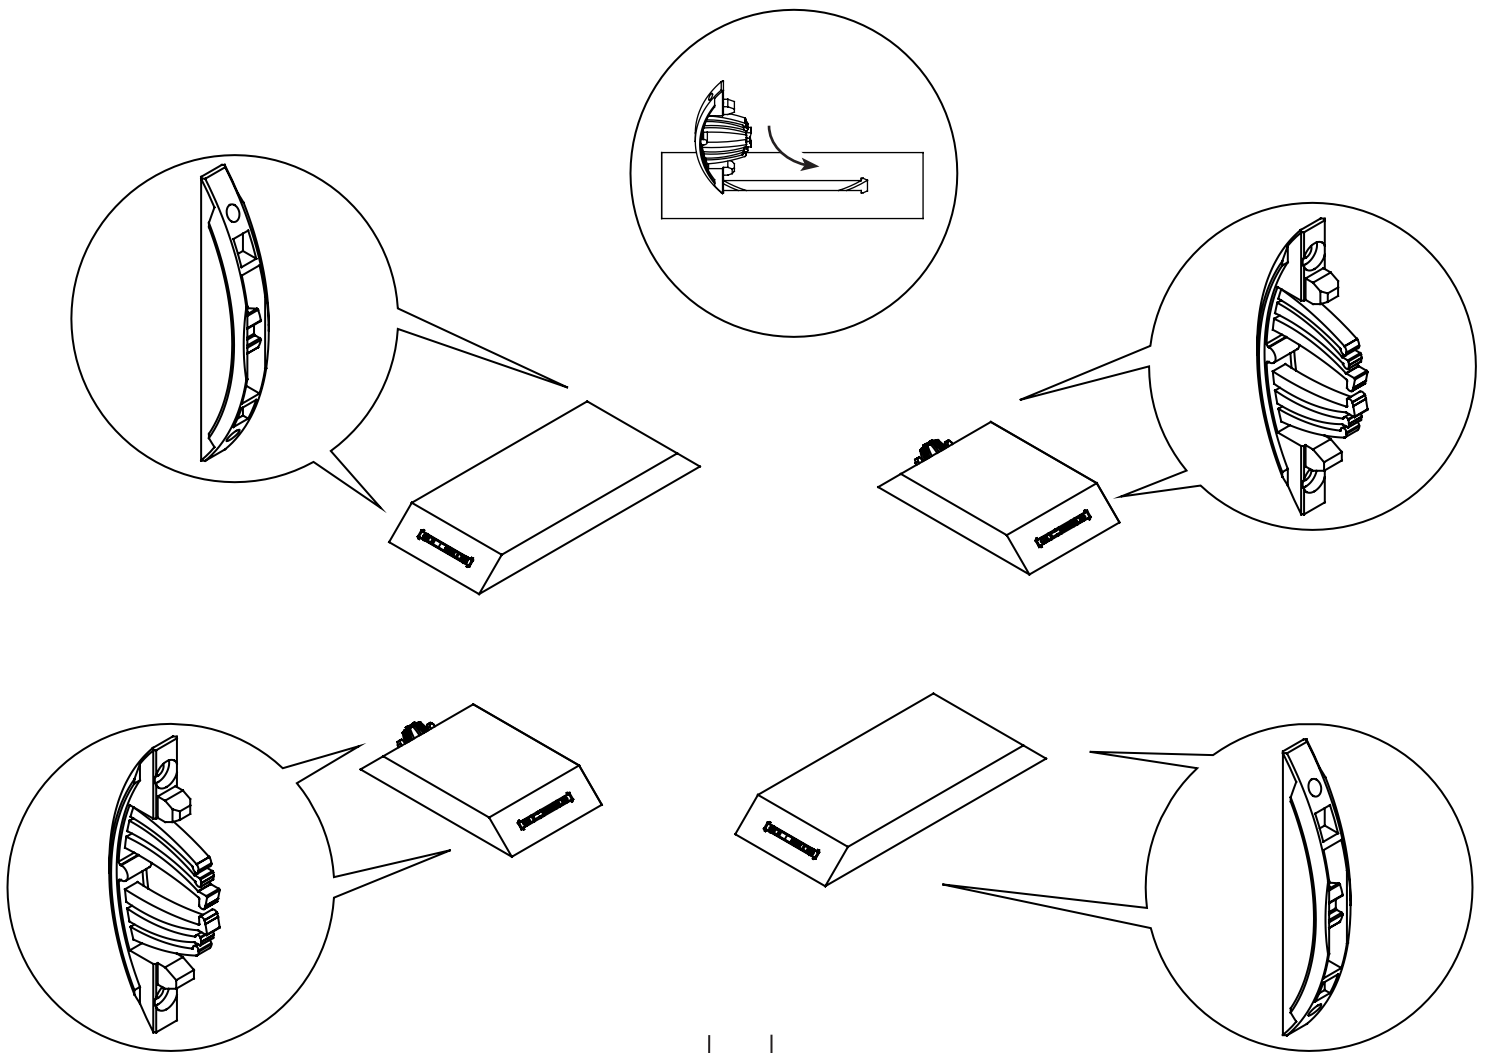

Niche Bas

Plinthe

Pied
réglable

Écrou
à visser

Écrou
plat M8

Pointe
Ø1.5 x 25

PRINCIPE DE NUMÉROTATION DES LAMES

Modèle avec
Niche

Modèle avec
Traverse

Modèle
Design

Modèle
Lame seule

Lame de 80
Lame de 120

Lame de 38

30 min

30 min

30 min

En option

 **La fixation du claustra au mur est obligatoire**

Fixations non fournies