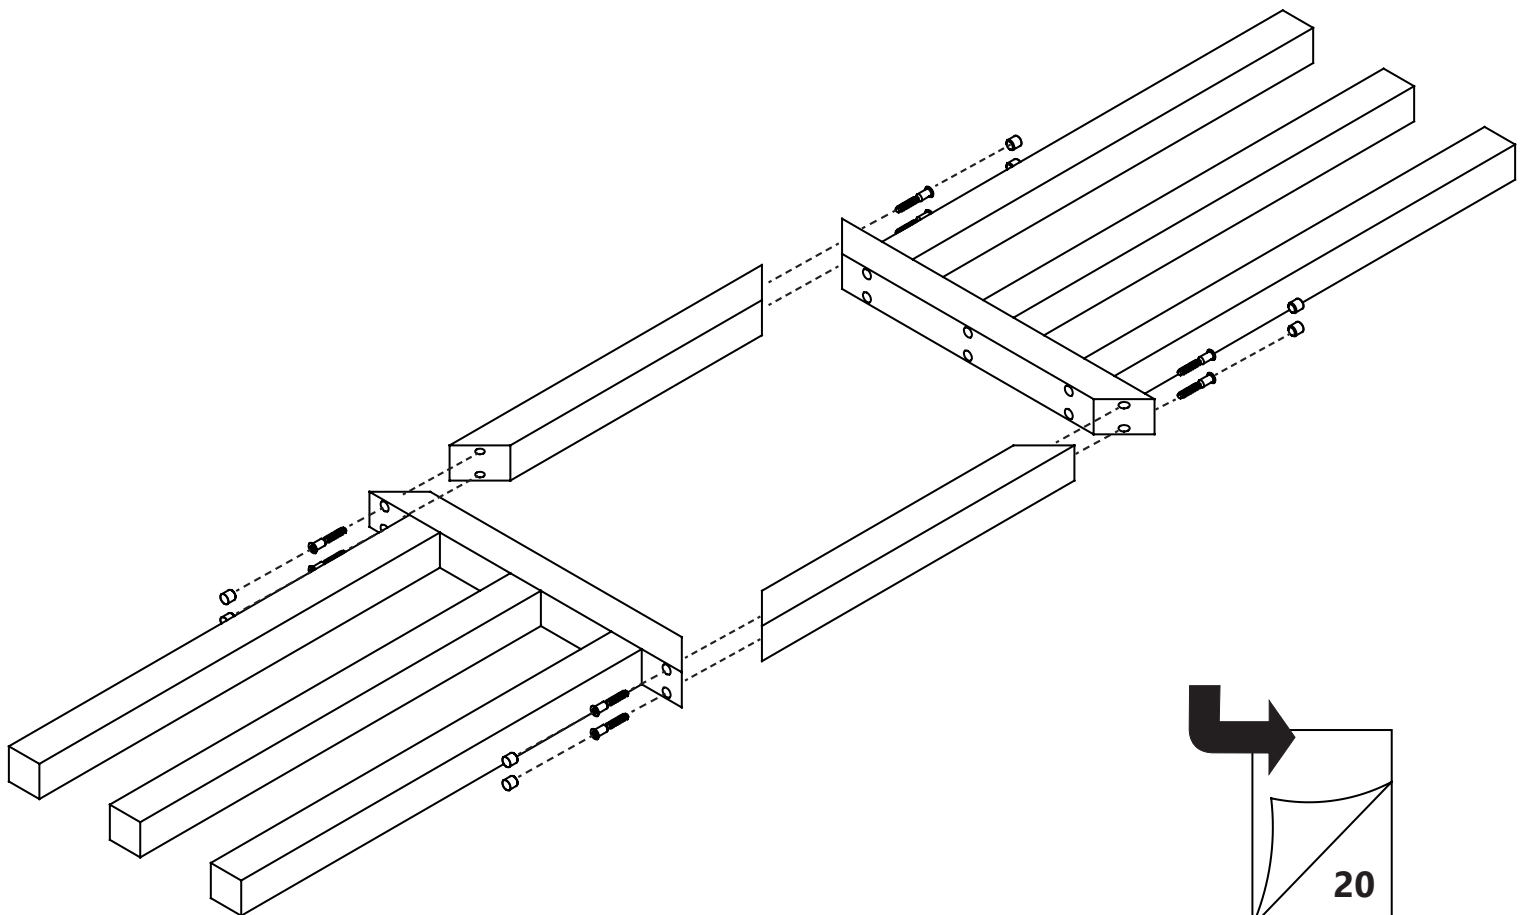

Niche Bas

Plinthe

Pied
réglable

Écrou
à visser

Écrou
plat M8

Pointe
Ø1.5 x 25

PRINCIPE DE NUMÉROTATION DES LAMES

Modèle avec
Niche

Modèle avec
Traverse

Modèle
Design

Modèle
Lame seule

Lame de 80
Lame de 120

Lame de 38

30 min

30 min

30 min