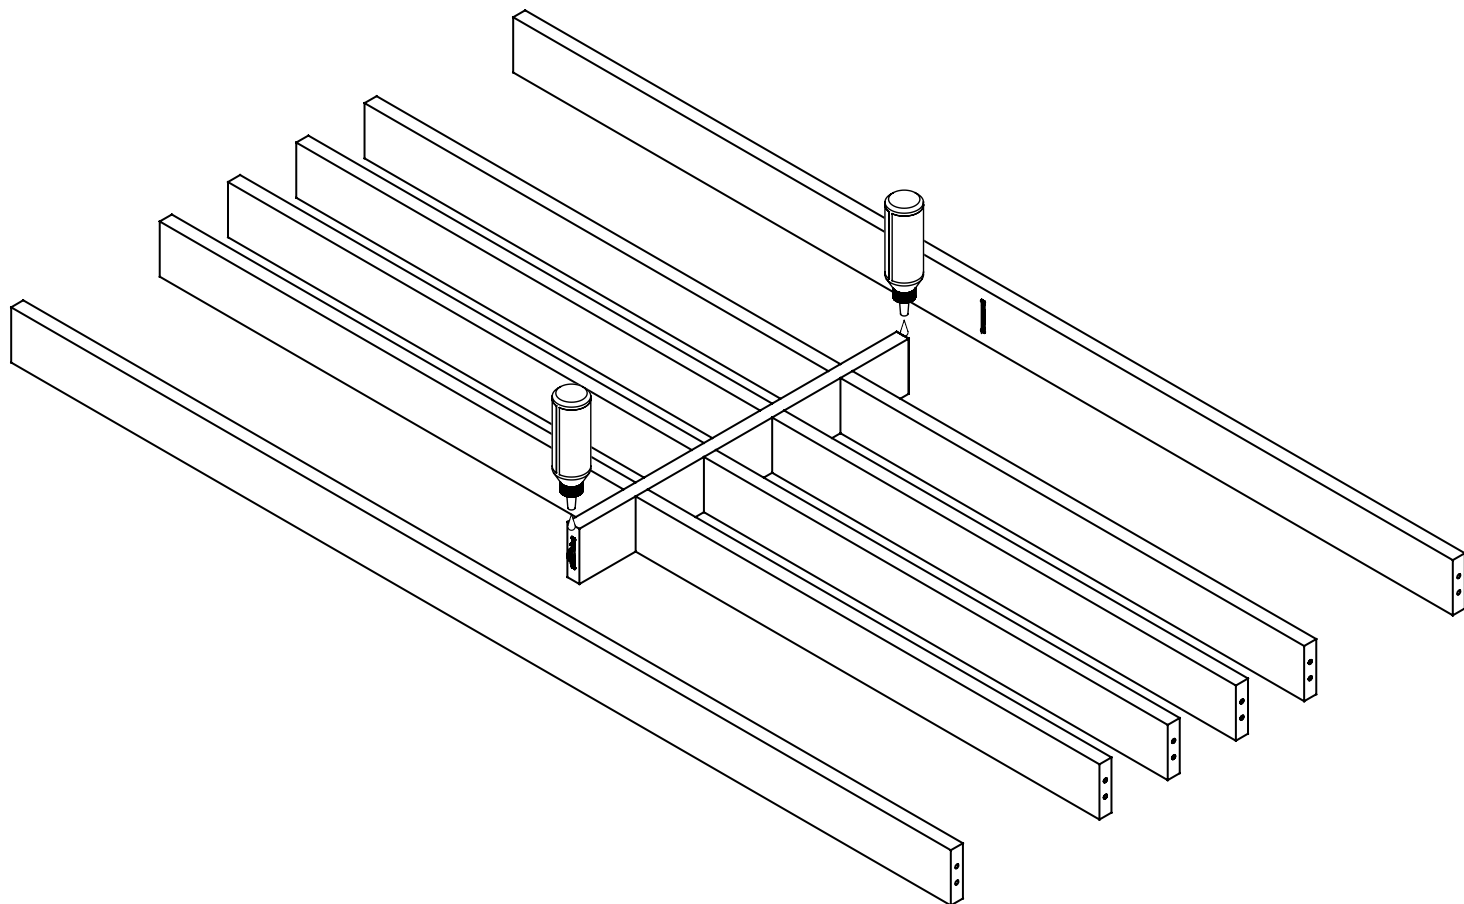

Niche Bas

Plinthe

Pied
réglable

Écrou
à visser

Écrou
plat M8

Pointe
Ø1.5 x 25

PRINCIPE DE NUMÉROTATION DES LAMES

Modèle avec
Niche

Modèle avec
Traverse

Modèle
Design

Modèle
Lame seule

Lame de 80
Lame de 120

Lame de 38

30 min

30 min

30 min