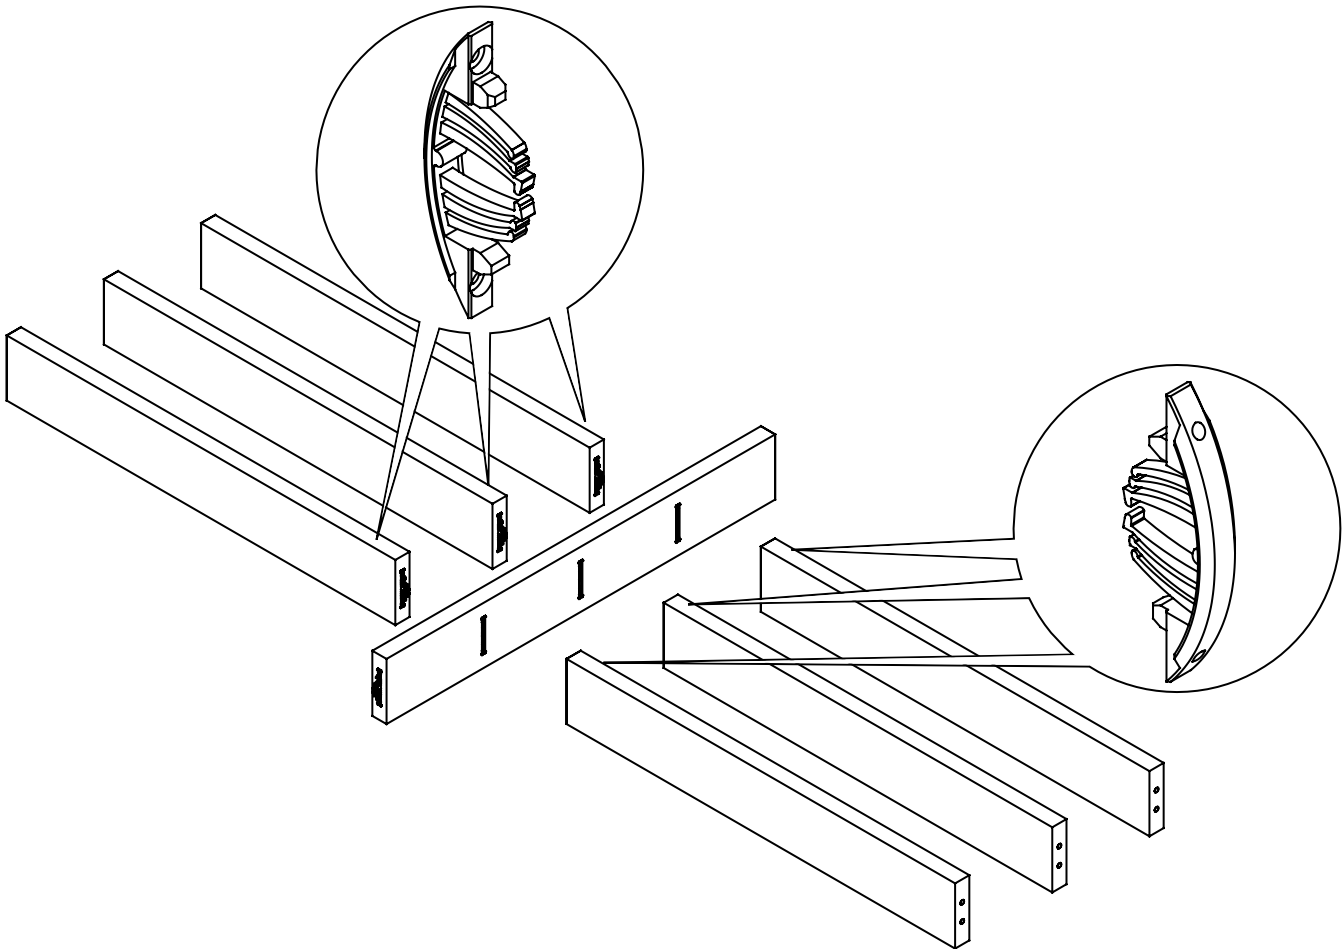

Niche Bas

Plinthe

Pied
réglable

Écrou
à visser

Écrou
plat M8

Pointe
Ø1.5 x 25

PRINCIPE DE NUMÉROTATION DES LAMES

Modèle avec
Niche

Modèle avec
Traverse

Modèle
Design

Modèle
Lame seule

Lame de 80
Lame de 120

Lame de 38

30 min

30 min

30 min

En option

 **La fixation du claustra au mur est obligatoire**

Fixations non fournies