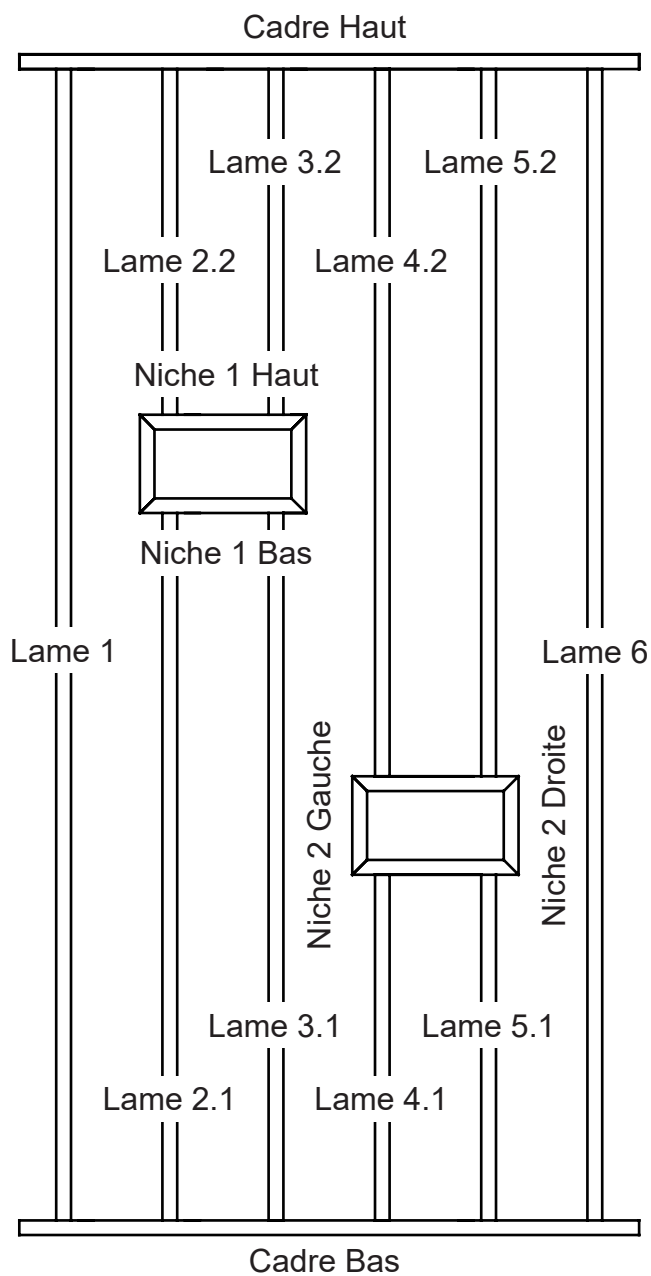

Niche Bas

Plinthe

Pied
réglable

Écrou
à visser

Écrou
plat M8

Pointe
Ø1.5 x 25

PRINCIPE DE NUMÉROTATION DES LAMES

Modèle avec
Niche

Modèle avec
Traverse

Modèle
Design

Modèle
Lame seule

Lame de 80
Lame de 120

Lame de 38

30 min

30 min

30 min