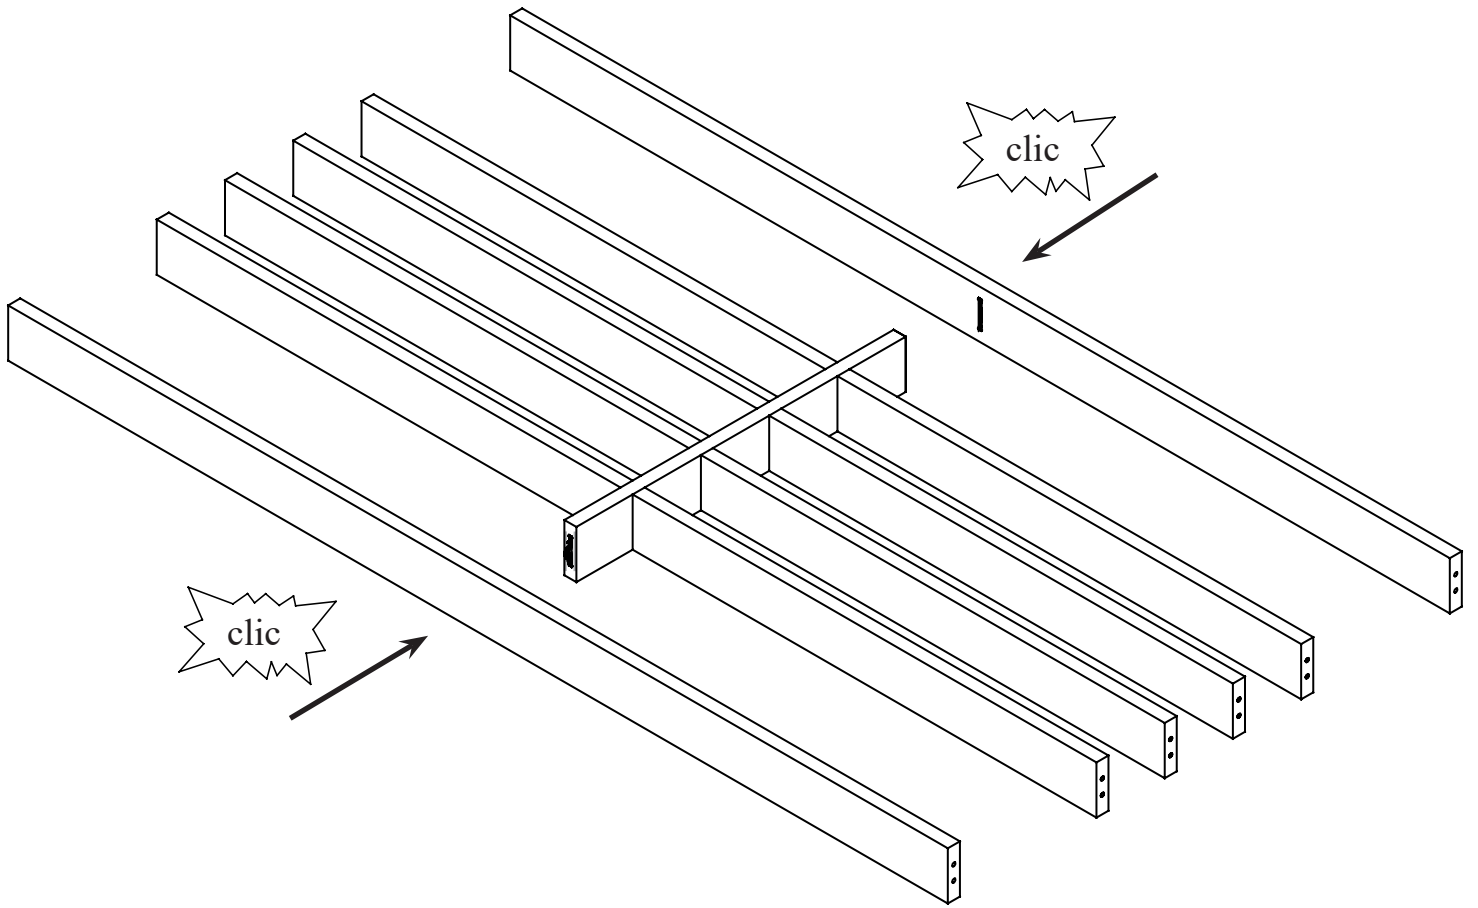

Niche Bas

Plinthe

Pied
réglable

Écrou
à visser

Écrou
plat M8

Pointe
Ø1.5 x 25

PRINCIPE DE NUMÉROTATION DES LAMES

Modèle avec
Niche

Modèle avec
Traverse

Modèle
Design

Modèle
Lame seule

Lame de 80
Lame de 120

Lame de 38

30 min

30 min

30 min