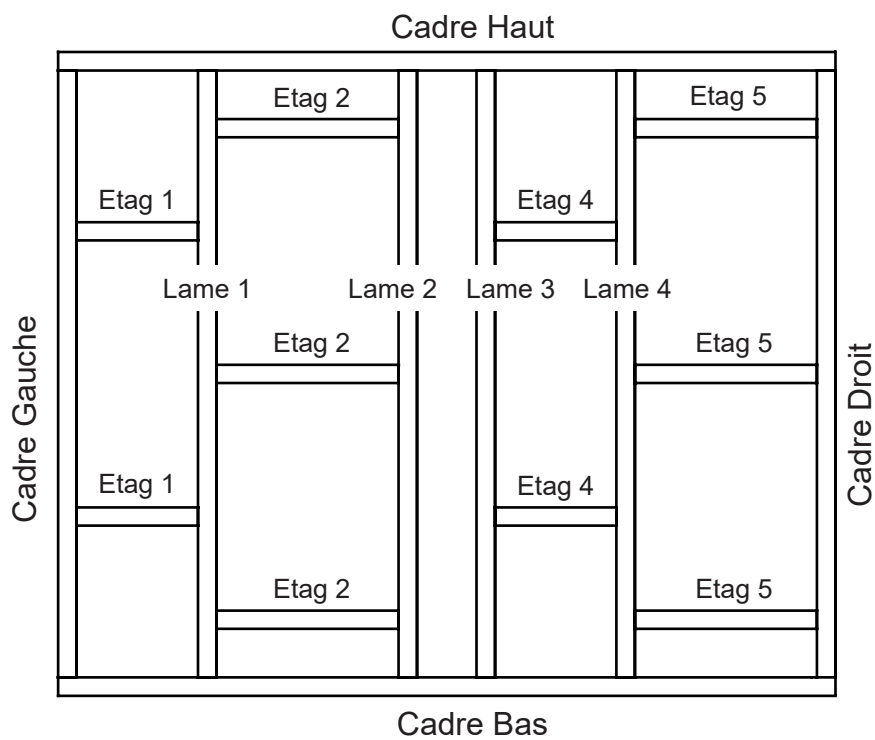

Niche Bas

Plinthe

Pied
réglable

Écrou
à visser

Écrou
plat M8

Pointe
Ø1.5 x 25

PRINCIPE DE NUMÉROTATION DES LAMES

Modèle avec
Niche

Modèle avec
Traverse

Modèle
Design

Modèle
Lame seule

Lame de 80
Lame de 120

Lame de 38

30 min

30 min

30 min