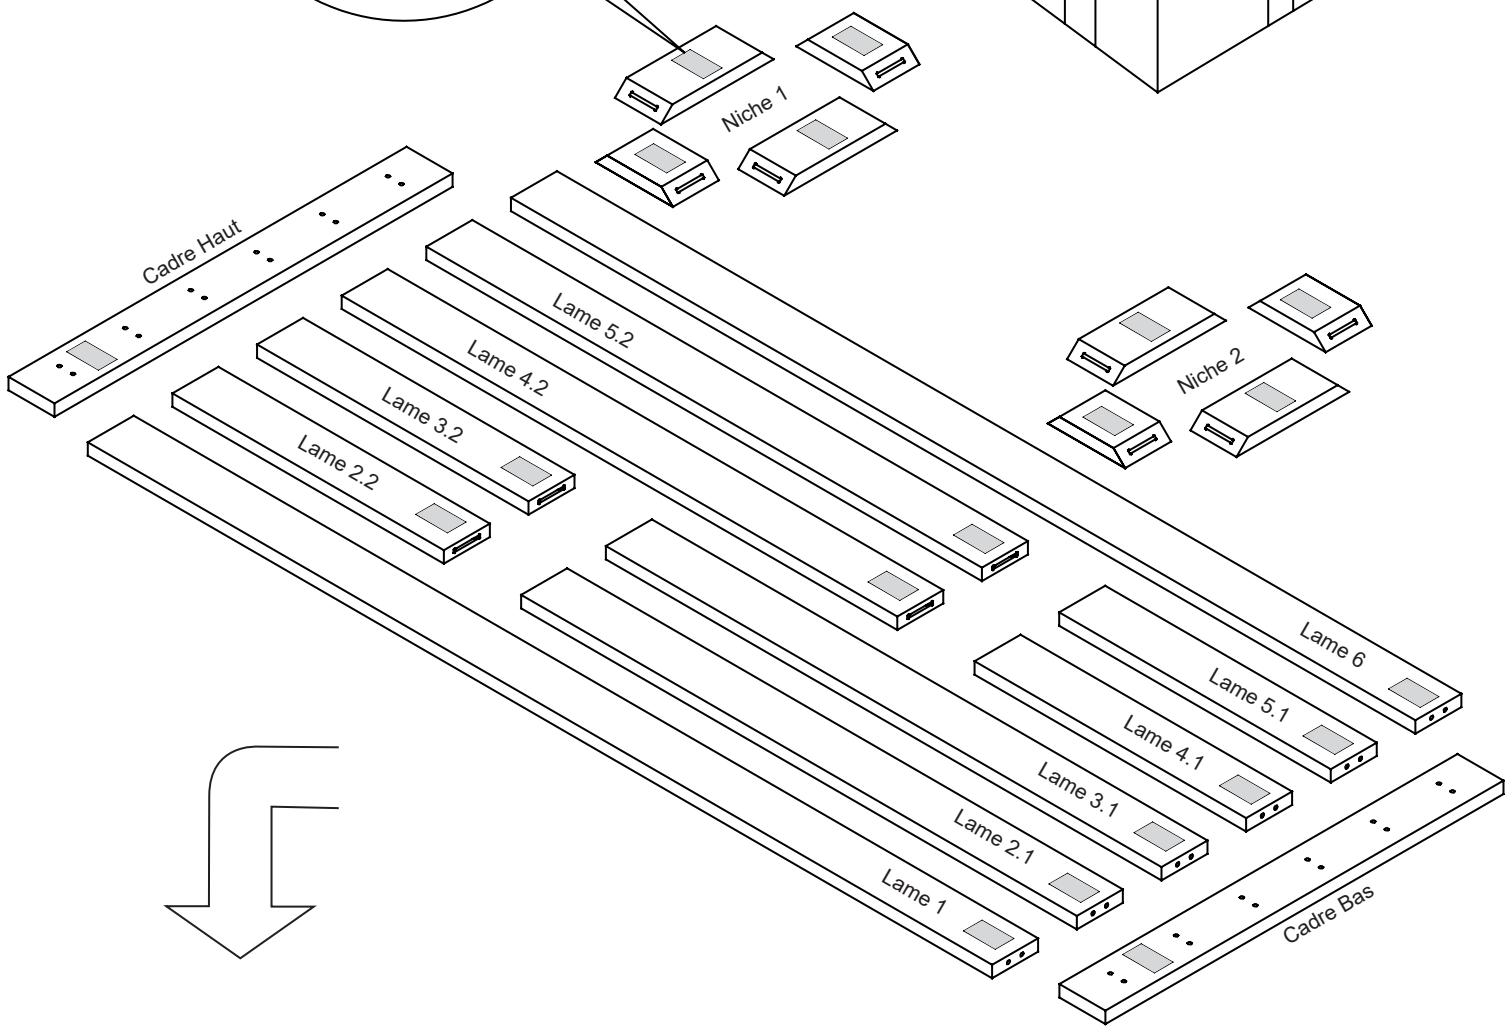

Niche Bas

Plinthe

Pied
réglable

Écrou
à visser

Écrou
plat M8

Pointe
Ø1.5 x 25

PRINCIPE DE NUMÉROTATION DES LAMES

Modèle avec
Niche

Modèle avec
Traverse

Modèle
Design

Modèle
Lame seule

Lame de 80
Lame de 120

Lame de 38

30 min

30 min

30 min