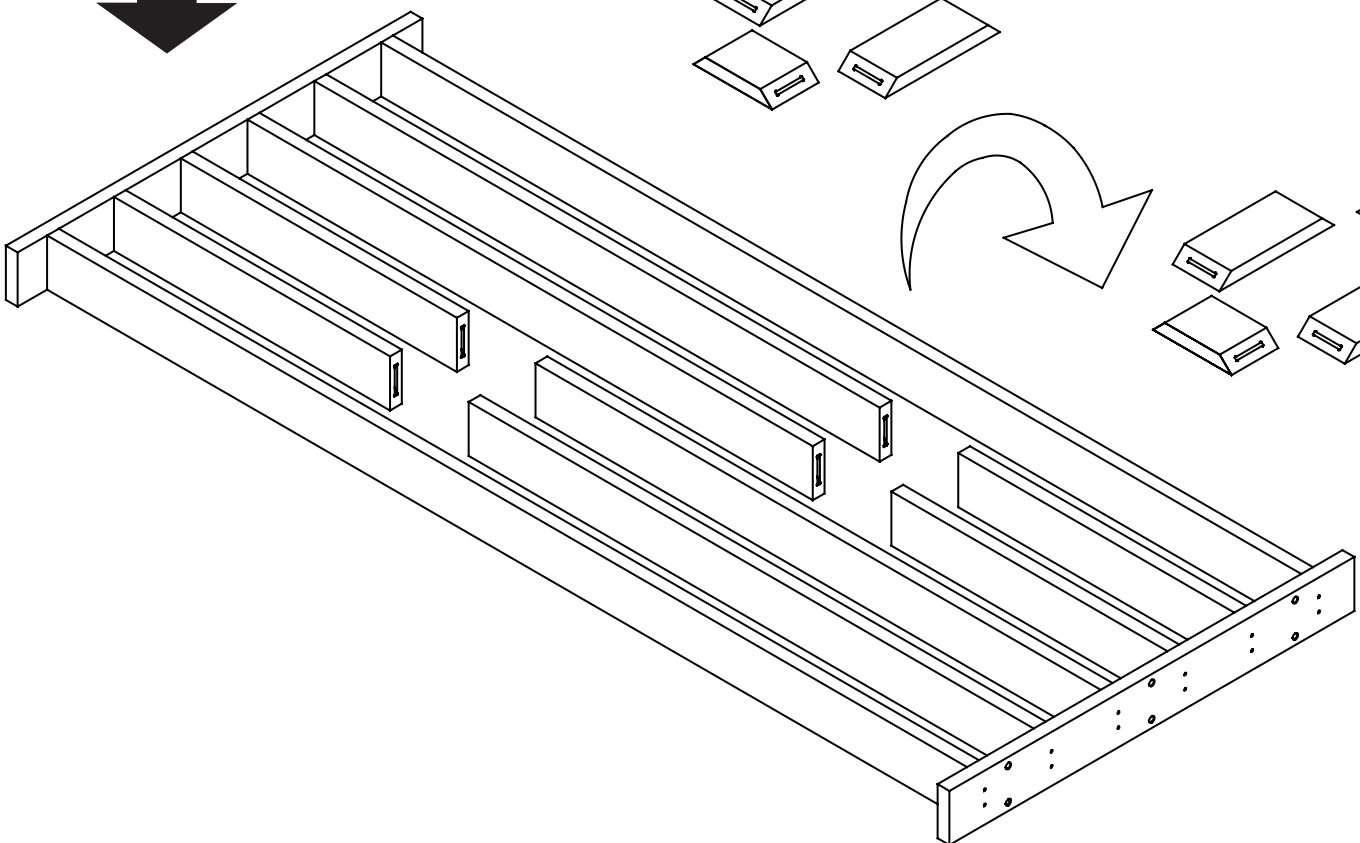

Niche Bas

Plinthe

Pied
réglable

Écrou
à visser

Écrou
plat M8

Pointe
Ø1.5 x 25

PRINCIPE DE NUMÉROTATION DES LAMES

Modèle avec
Niche

Modèle avec
Traverse

Modèle
Design

Modèle
Lame seule

Lame de 80
Lame de 120

Lame de 38

30 min

30 min

30 min

En option

 **La fixation du claustra au mur est obligatoire**

Fixations non fournies