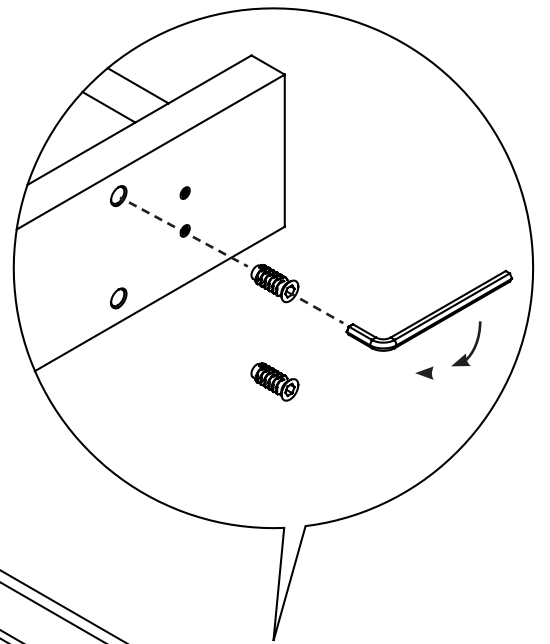

Niche Bas

Plinthe

Pied
réglable

Écrou
à visser

Écrou
plat M8

Pointe
Ø1.5 x 25

PRINCIPE DE NUMÉROTATION DES LAMES

Modèle avec
Niche

Modèle avec
Traverse

Modèle
Design

Modèle
Lame seule

Lame de 80
Lame de 120

Lame de 38

30 min

30 min

30 min

En option

 **La fixation du claustra au mur est obligatoire**

Fixations non fournies