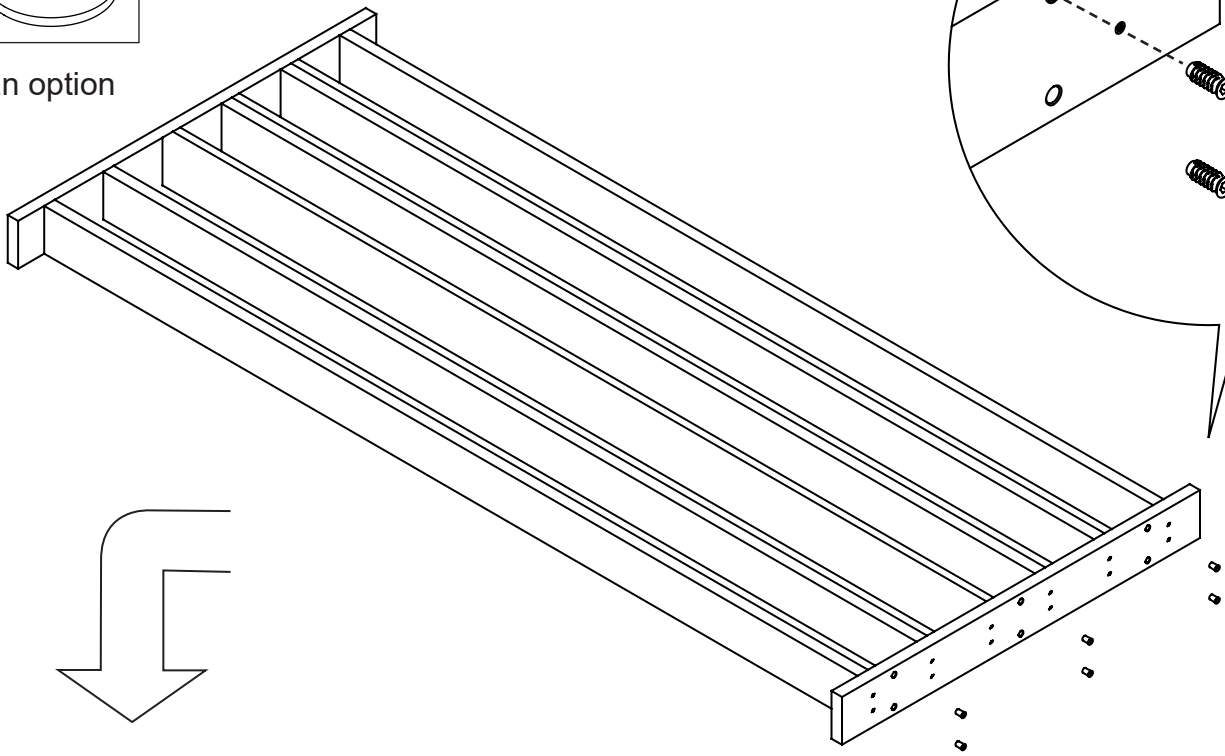

Niche Bas

Plinthe

Pied
réglable

Écrou
à visser

Écrou
plat M8

Pointe
Ø1.5 x 25

PRINCIPE DE NUMÉROTATION DES LAMES

Modèle avec
Niche

Modèle avec
Traverse

Modèle
Design

Modèle
Lame seule

Lame de 80
Lame de 120

Lame de 38

30 min

30 min

30 min

En option

 **La fixation du claustra au mur est obligatoire**

Fixations non fournies