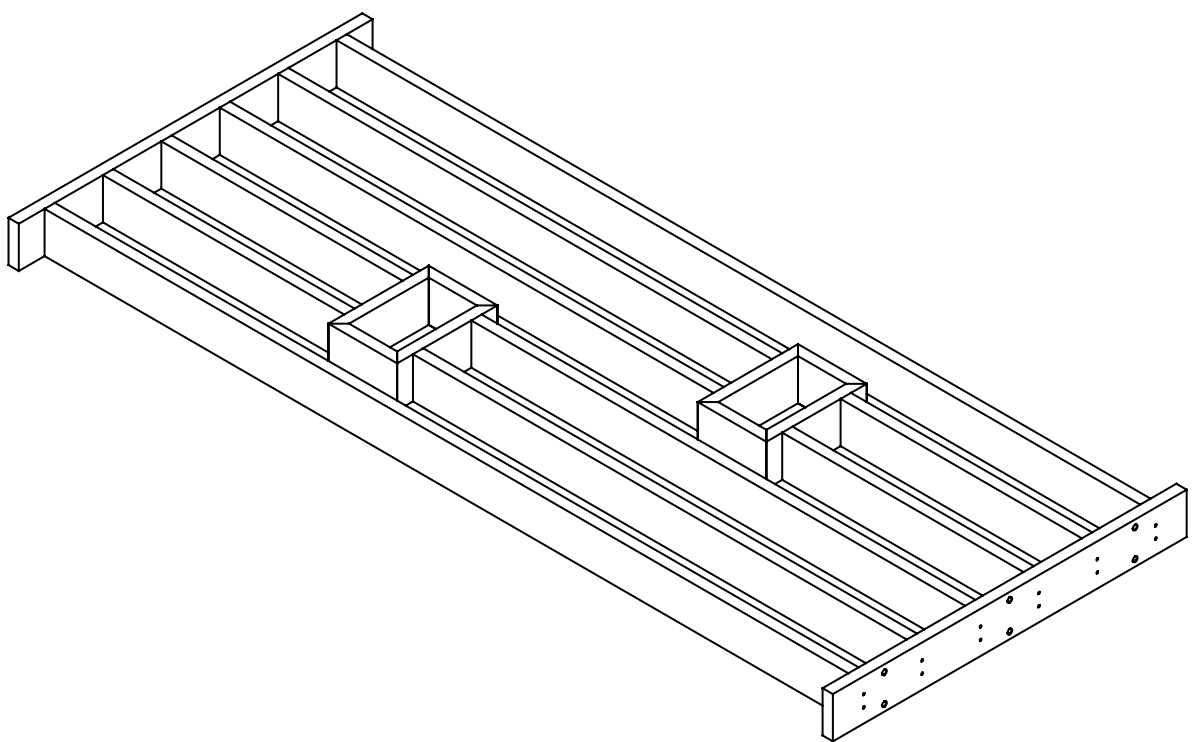

Niche Bas

Plinthe

Pied
réglable

Écrou
à visser

Écrou
plat M8

Pointe
Ø1.5 x 25

PRINCIPE DE NUMÉROTATION DES LAMES

Modèle avec
Niche

Modèle avec
Traverse

Modèle
Design

Modèle
Lame seule

Lame de 80
Lame de 120

Lame de 38

30 min

30 min

30 min