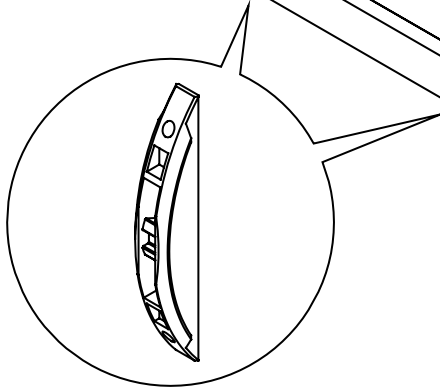

Niche Bas

Plinthe

Pied
réglable

Écrou
à visser

Écrou
plat M8

Pointe
Ø1.5 x 25

PRINCIPE DE NUMÉROTATION DES LAMES

Modèle avec
Niche

Modèle avec
Traverse

Modèle
Design

Modèle
Lame seule

Lame de 80
Lame de 120

Lame de 38

30 min

30 min

30 min

En option

 **La fixation du claustra au mur est obligatoire**

Fixations non fournies