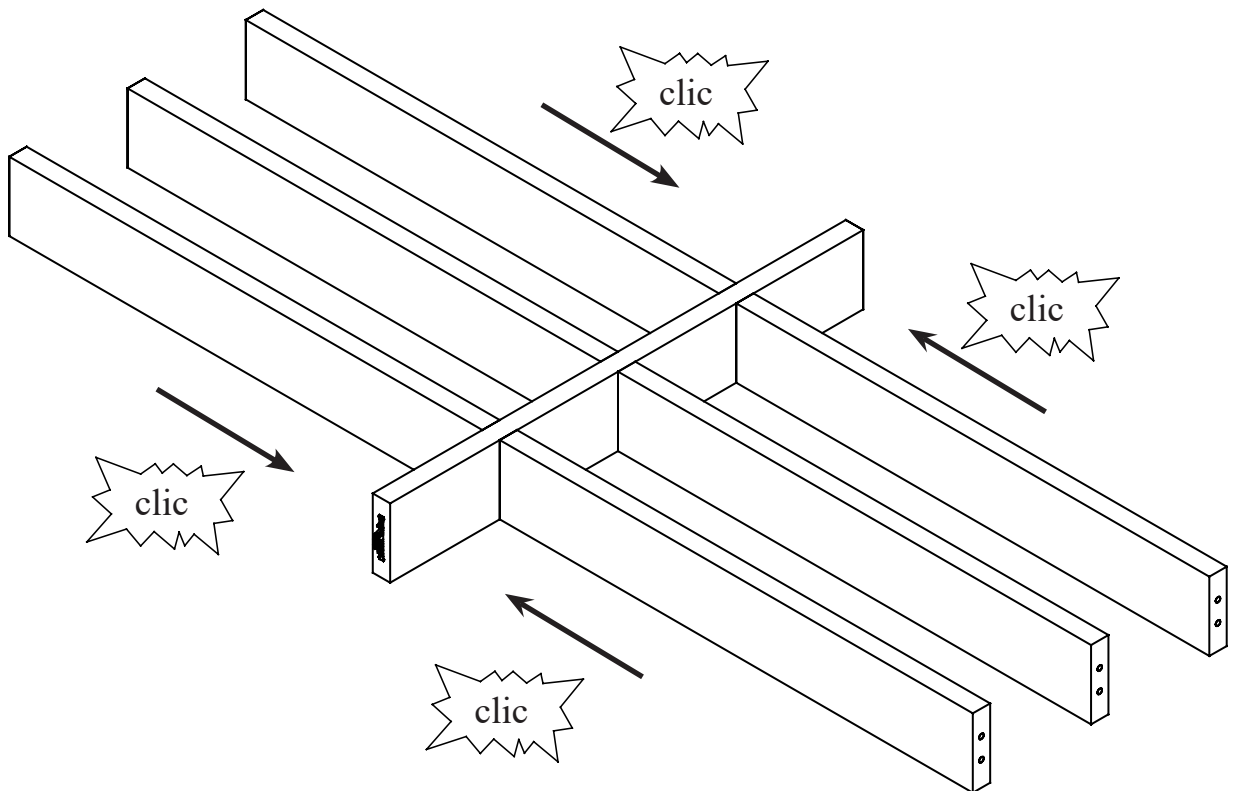

Niche Bas

Plinthe

Pied
réglable

Écrou
à visser

Écrou
plat M8

Pointe
Ø1.5 x 25

PRINCIPE DE NUMÉROTATION DES LAMES

Modèle avec
Niche

Modèle avec
Traverse

Modèle
Design

Modèle
Lame seule

Lame de 80
Lame de 120

Lame de 38

30 min

30 min

30 min