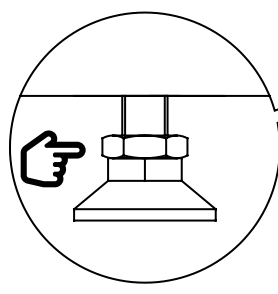

La fixation du claustra au mur est obligatoire

Fixations non fournies