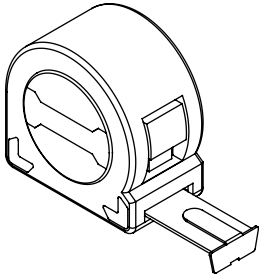

MATÉRIEL NÉCESSAIRE

13