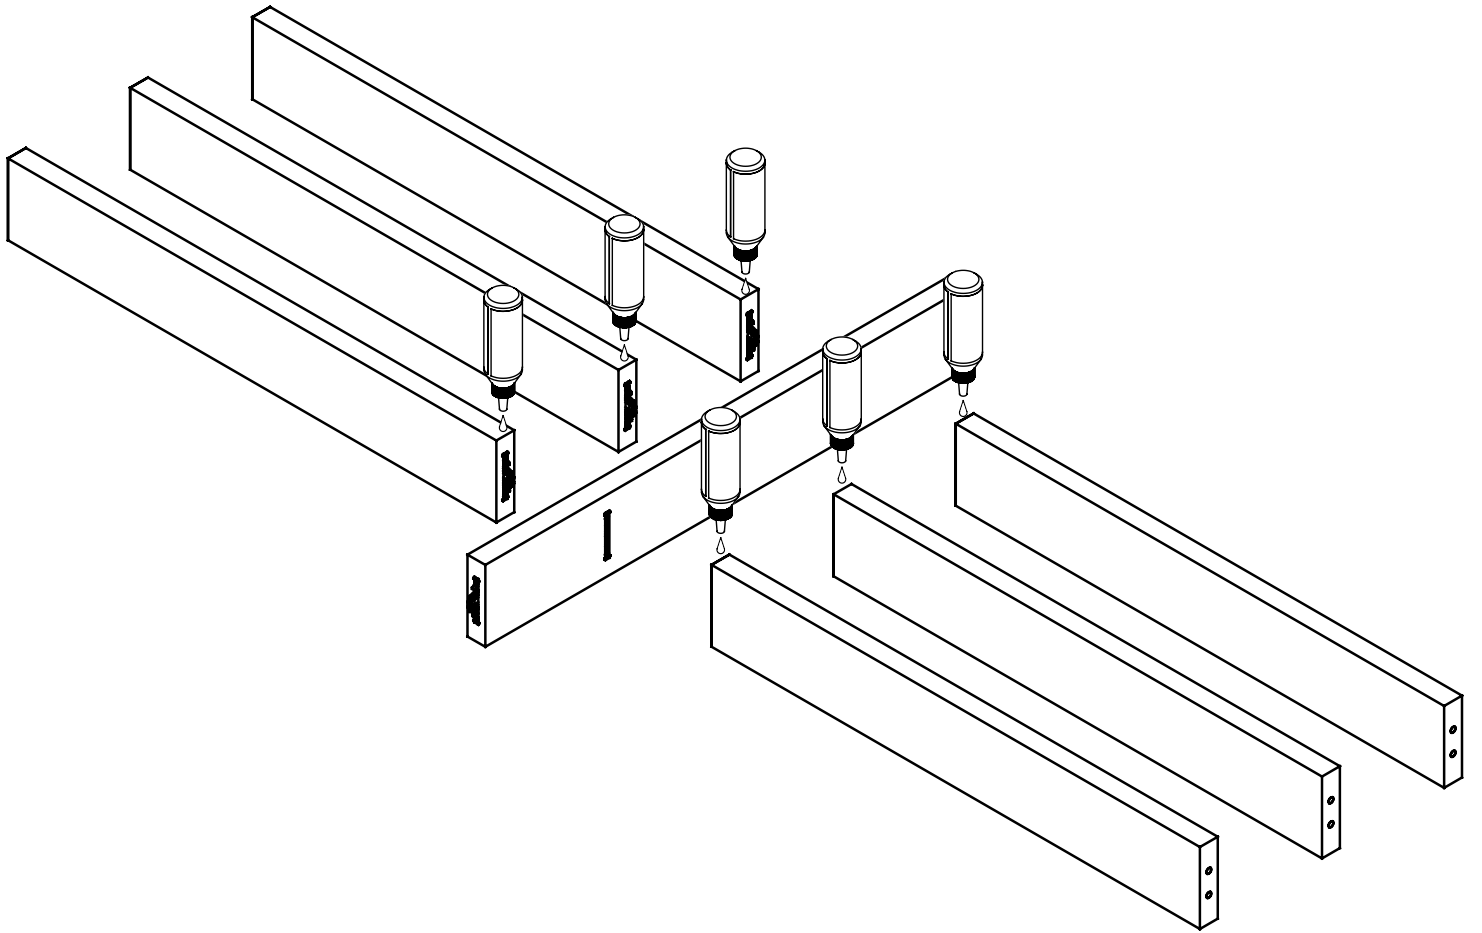

Niche Bas

Plinthe

Pied
réglable

Écrou
à visser

Écrou
plat M8

Pointe
Ø1.5 x 25

PRINCIPE DE NUMÉROTATION DES LAMES

Modèle avec
Niche

Modèle avec
Traverse

Modèle
Design

Modèle
Lame seule

Lame de 80
Lame de 120

Lame de 38

30 min

30 min

30 min