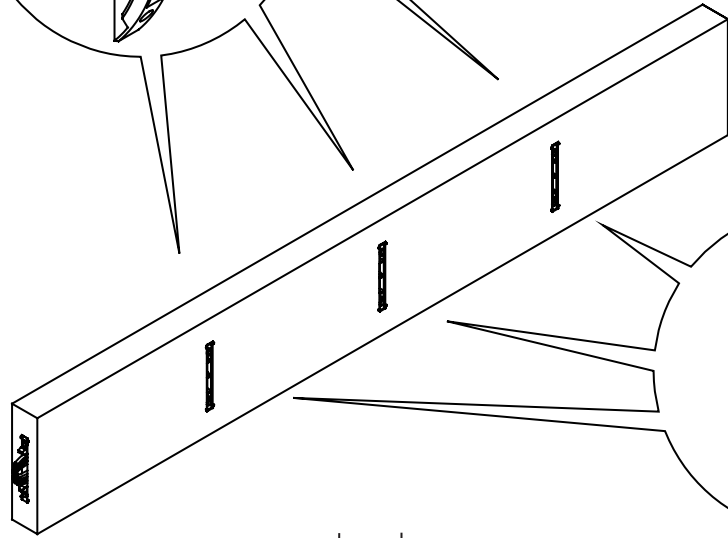

Niche Bas

Plinthe

Pied
réglable

Écrou
à visser

Écrou
plat M8

Pointe
Ø1.5 x 25

PRINCIPE DE NUMÉROTATION DES LAMES

Modèle avec
Niche

Modèle avec
Traverse

Modèle
Design

Modèle
Lame seule

Lame de 80
Lame de 120

Lame de 38

30 min

30 min

30 min

En option

 **La fixation du claustra au mur est obligatoire**

Fixations non fournies