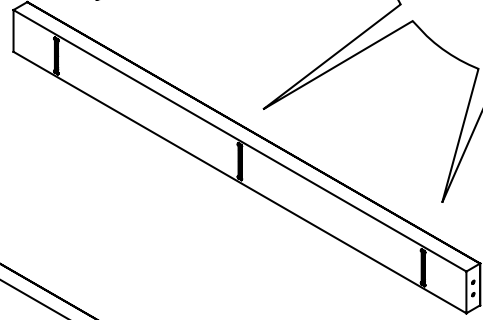

Niche Bas

Plinthe

Pied
réglable

Écrou
à visser

Écrou
plat M8

Pointe
Ø1.5 x 25

PRINCIPE DE NUMÉROTATION DES LAMES

Modèle avec
Niche

Modèle avec
Traverse

Modèle
Design

Modèle
Lame seule

Lame de 80
Lame de 120

Lame de 38

30 min

30 min

30 min