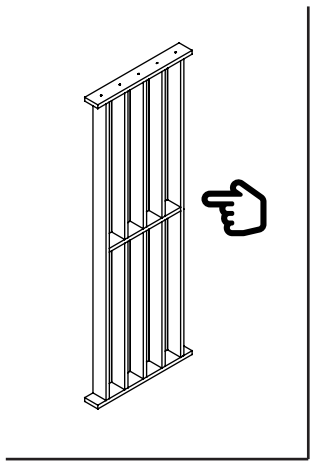

Niche Bas

Plinthe

Pied
réglable

Écrou
à visser

Écrou
plat M8

Pointe
Ø1.5 x 25

PRINCIPE DE NUMÉROTATION DES LAMES

Modèle avec
Niche

Modèle avec
Traverse

Modèle
Design

Modèle
Lame seule

Lame de 80
Lame de 120

Lame de 38

30 min

30 min

30 min

En option

 **La fixation du claustra au mur est obligatoire**

Fixations non fournies