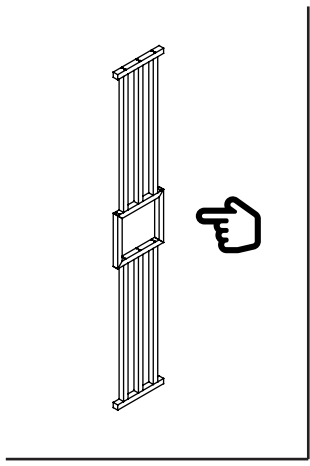

Niche Bas

Plinthe

Pied
réglable

Écrou
à visser

Écrou
plat M8

Pointe
Ø1.5 x 25

PRINCIPE DE NUMÉROTATION DES LAMES

Modèle avec
Niche

Modèle avec
Traverse

Modèle
Design

Modèle
Lame seule

Lame de 80
Lame de 120

Lame de 38

30 min

30 min

30 min

En option

 **La fixation du claustra au mur est obligatoire**

Fixations non fournies