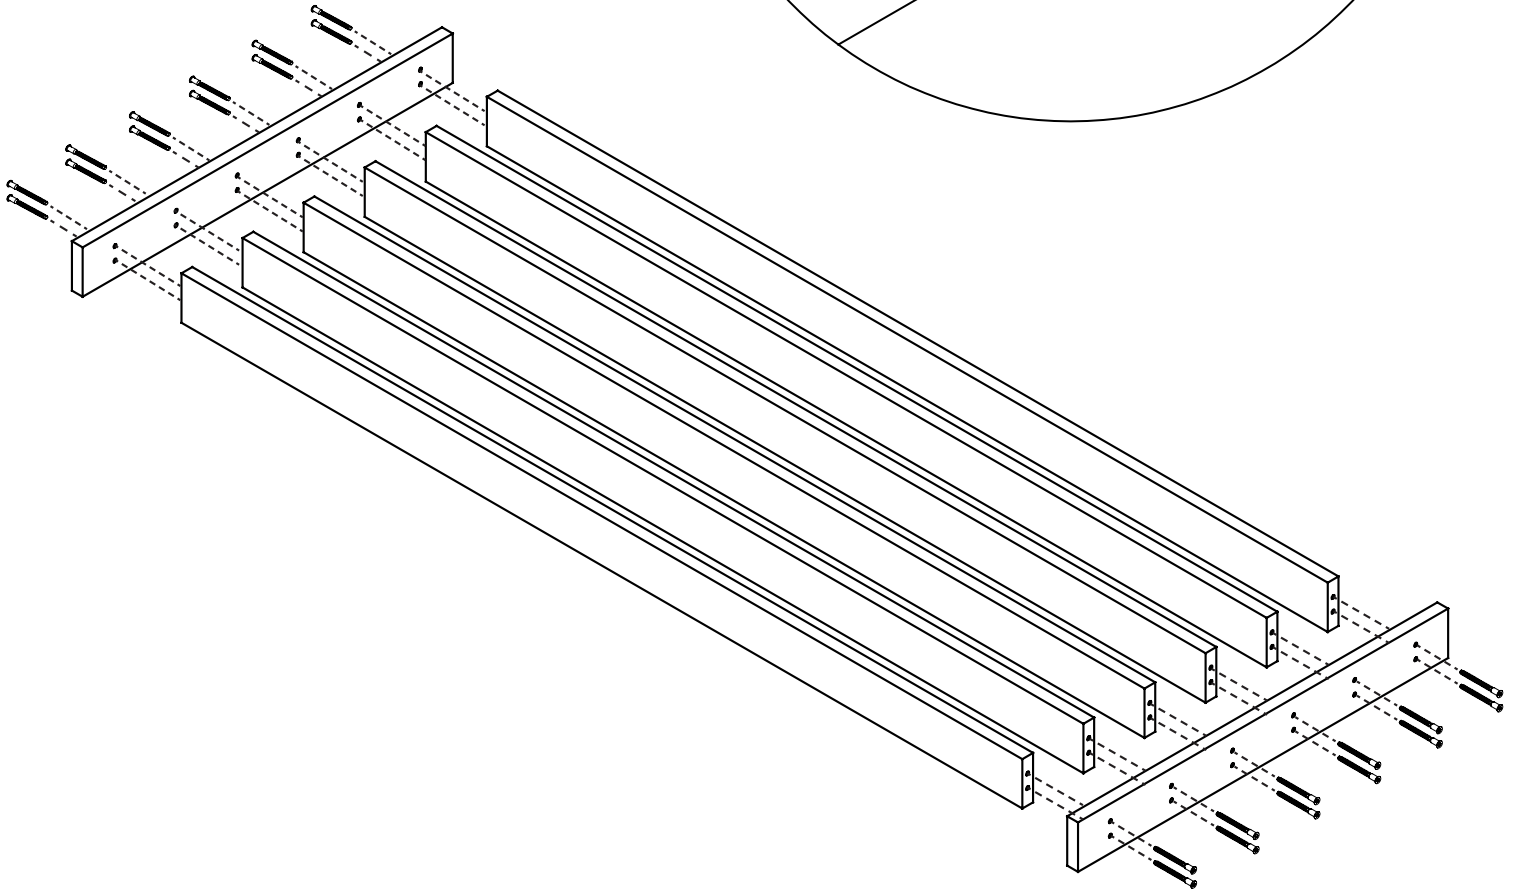

Niche Bas

Plinthe

Pied
réglable

Écrou
à visser

Écrou
plat M8

Pointe
Ø1.5 x 25

PRINCIPE DE NUMÉROTATION DES LAMES

Modèle avec
Niche

Modèle avec
Traverse

Modèle
Design

Modèle
Lame seule

Lame de 80
Lame de 120

Lame de 38

30 min

30 min

30 min