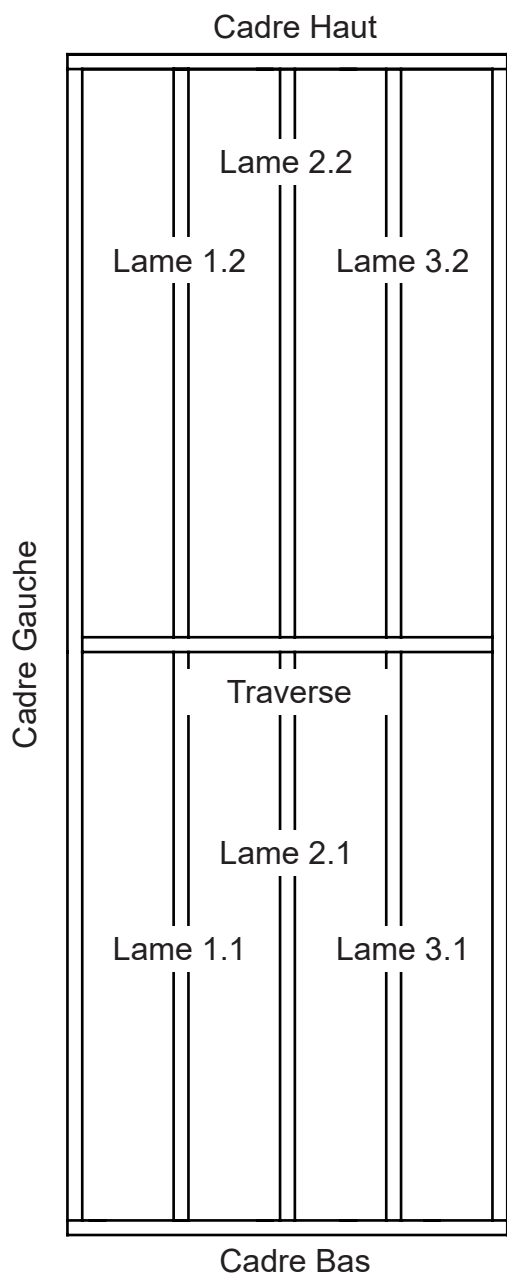

Cadre Haut

Cadre Bas

Lame

Vis
Auto tourillonnante
Ø7 x 70

En option

Traverse

Cadre
Droit

Cadre
Gauche

Vis
Auto tourillonnante
Ø7 x 40

Bouchon

Niche Haut

Niche
Gauche

Niche
Droit

Lamello
femelle

Lamello
mâle

Colle à bois
prise rapide

Niche Bas

Plinthe

Pied
réglable

Écrou
à visser

Écrou
plat M8

Pointe
Ø1.5 x 25

PRINCIPE DE NUMÉROTATION DES LAMES

Modèle avec
Niche

Modèle avec
Traverse

Modèle
Design

Modèle
Lame seule

Lame de 80
Lame de 120

Lame de 38

30 min

30 min

30 min