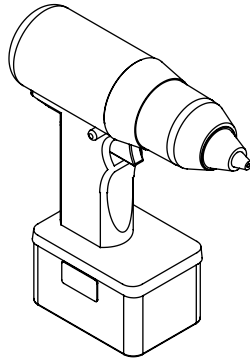

MATÉRIEL NÉCESSAIRE

13