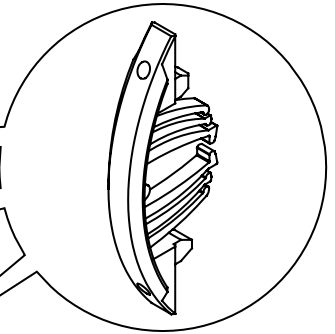

Niche Bas

Plinthe

Pied
réglable

Écrou
à visser

Écrou
plat M8

Pointe
Ø1.5 x 25

PRINCIPE DE NUMÉROTATION DES LAMES

Modèle avec
Niche

Modèle avec
Traverse

Modèle
Design

Modèle
Lame seule

Lame de 80
Lame de 120

Lame de 38

30 min

30 min

30 min

En option

 **La fixation du claustra au mur est obligatoire**

Fixations non fournies