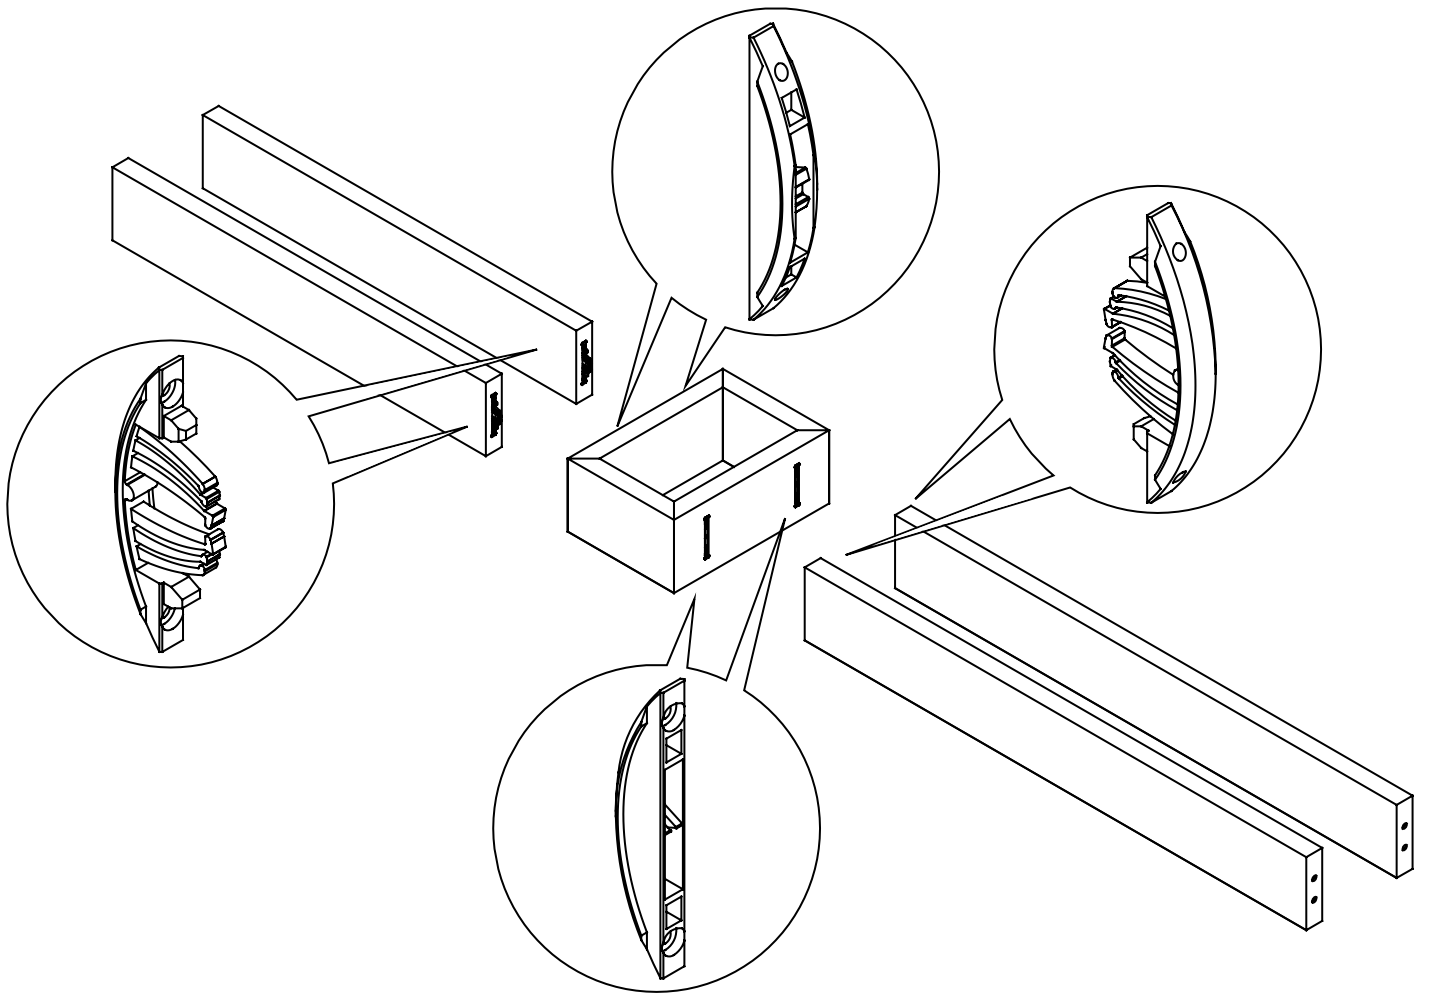

Niche Bas

Plinthe

Pied
réglable

Écrou
à visser

Écrou
plat M8

Pointe
Ø1.5 x 25

PRINCIPE DE NUMÉROTATION DES LAMES

Modèle avec
Niche

Modèle avec
Traverse

Modèle
Design

Modèle
Lame seule

Lame de 80
Lame de 120

Lame de 38

30 min

30 min

30 min

En option

 **La fixation du claustra au mur est obligatoire**

Fixations non fournies