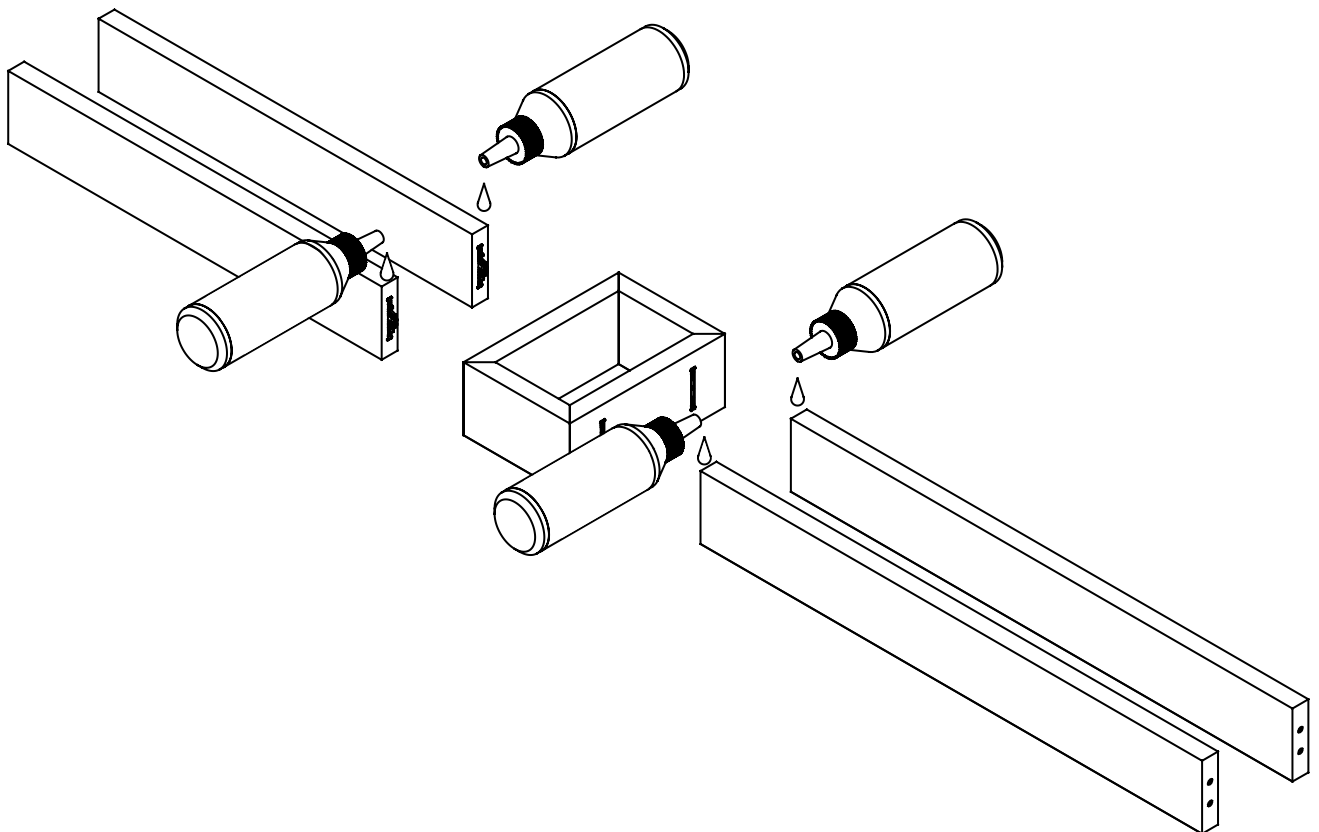

Niche Bas

Plinthe

Pied
réglable

Écrou
à visser

Écrou
plat M8

Pointe
Ø1.5 x 25

PRINCIPE DE NUMÉROTATION DES LAMES

Modèle avec
Niche

Modèle avec
Traverse

Modèle
Design

Modèle
Lame seule

Lame de 80
Lame de 120

Lame de 38

30 min

30 min

30 min

En option

 **La fixation du claustra au mur est obligatoire**

Fixations non fournies