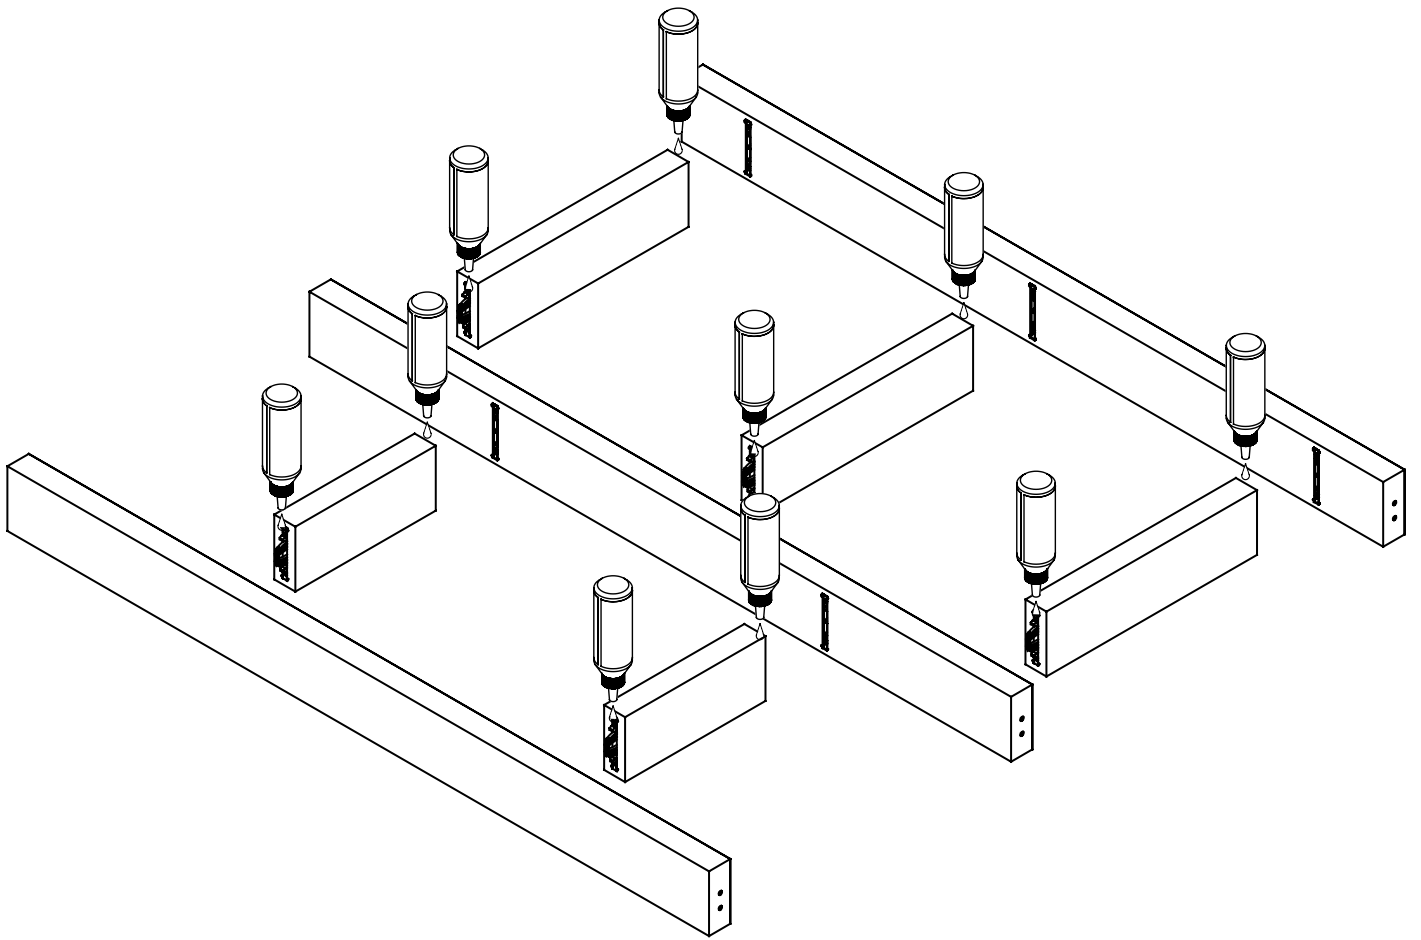

Niche Bas

Plinthe

Pied
réglable

Écrou
à visser

Écrou
plat M8

Pointe
Ø1.5 x 25

PRINCIPE DE NUMÉROTATION DES LAMES

Modèle avec
Niche

Modèle avec
Traverse

Modèle
Design

Modèle
Lame seule

Lame de 80
Lame de 120

Lame de 38

30 min

30 min

30 min