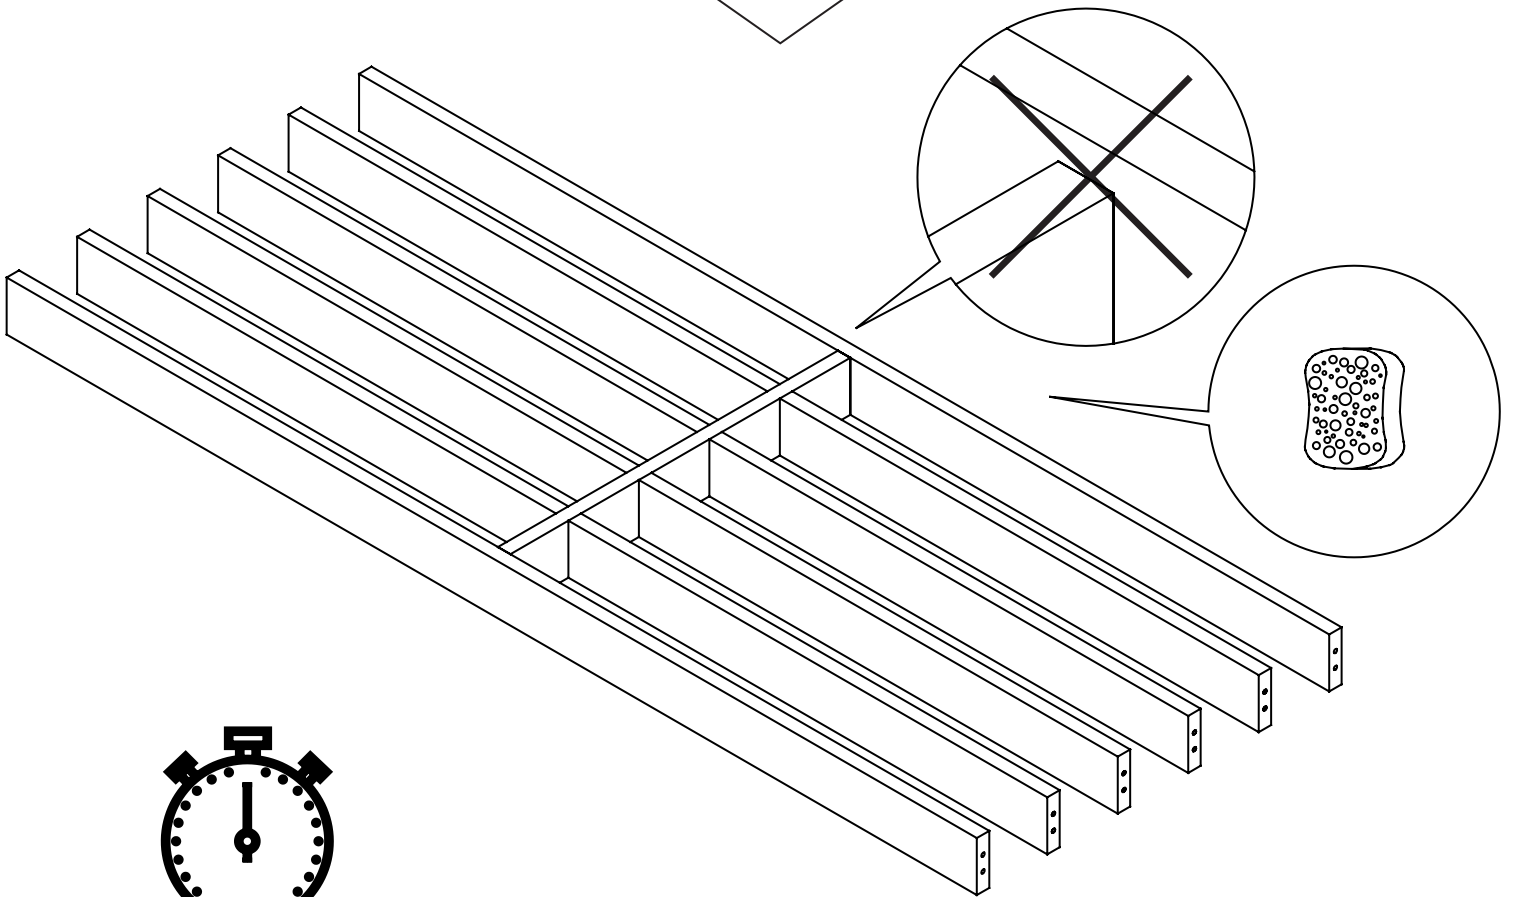

Niche Bas

Plinthe

Pied
réglable

Écrou
à visser

Écrou
plat M8

Pointe
Ø1.5 x 25

PRINCIPE DE NUMÉROTATION DES LAMES

Modèle avec
Niche

Modèle avec
Traverse

Modèle
Design

Modèle
Lame seule

Lame de 80
Lame de 120

Lame de 38

30 min

30 min

30 min

En option

 **La fixation du claustra au mur est obligatoire**

Fixations non fournies