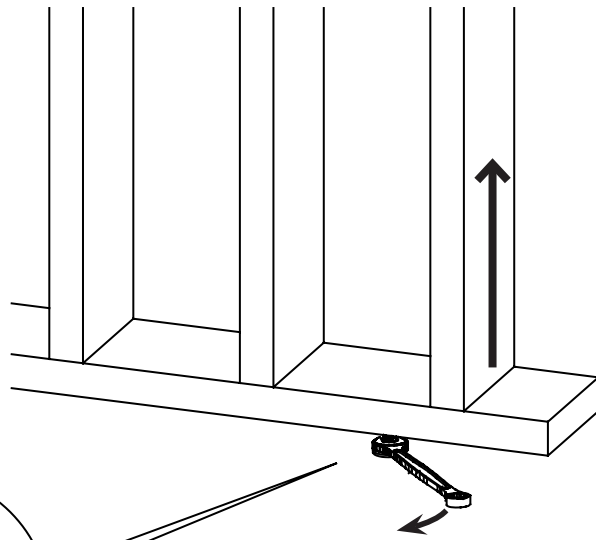

Niche Bas

Plinthe

Pied
réglable

Écrou
à visser

Écrou
plat M8

Pointe
Ø1.5 x 25

PRINCIPE DE NUMÉROTATION DES LAMES

Modèle avec
Niche

Modèle avec
Traverse

Modèle
Design

Modèle
Lame seule

Lame de 80
Lame de 120

Lame de 38

30 min

30 min

30 min

En option

 **La fixation du claustra au mur est obligatoire**

Fixations non fournies