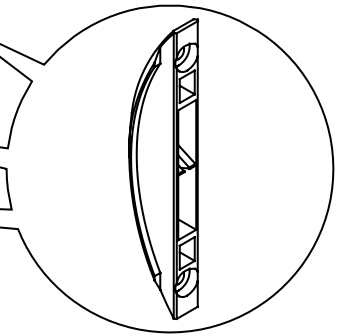

Niche Bas

Plinthe

Pied
réglable

Écrou
à visser

Écrou
plat M8

Pointe
Ø1.5 x 25

PRINCIPE DE NUMÉROTATION DES LAMES

Modèle avec
Niche

Modèle avec
Traverse

Modèle
Design

Modèle
Lame seule

Lame de 80
Lame de 120

Lame de 38

30 min

30 min

30 min

En option

 **La fixation du claustra au mur est obligatoire**

Fixations non fournies