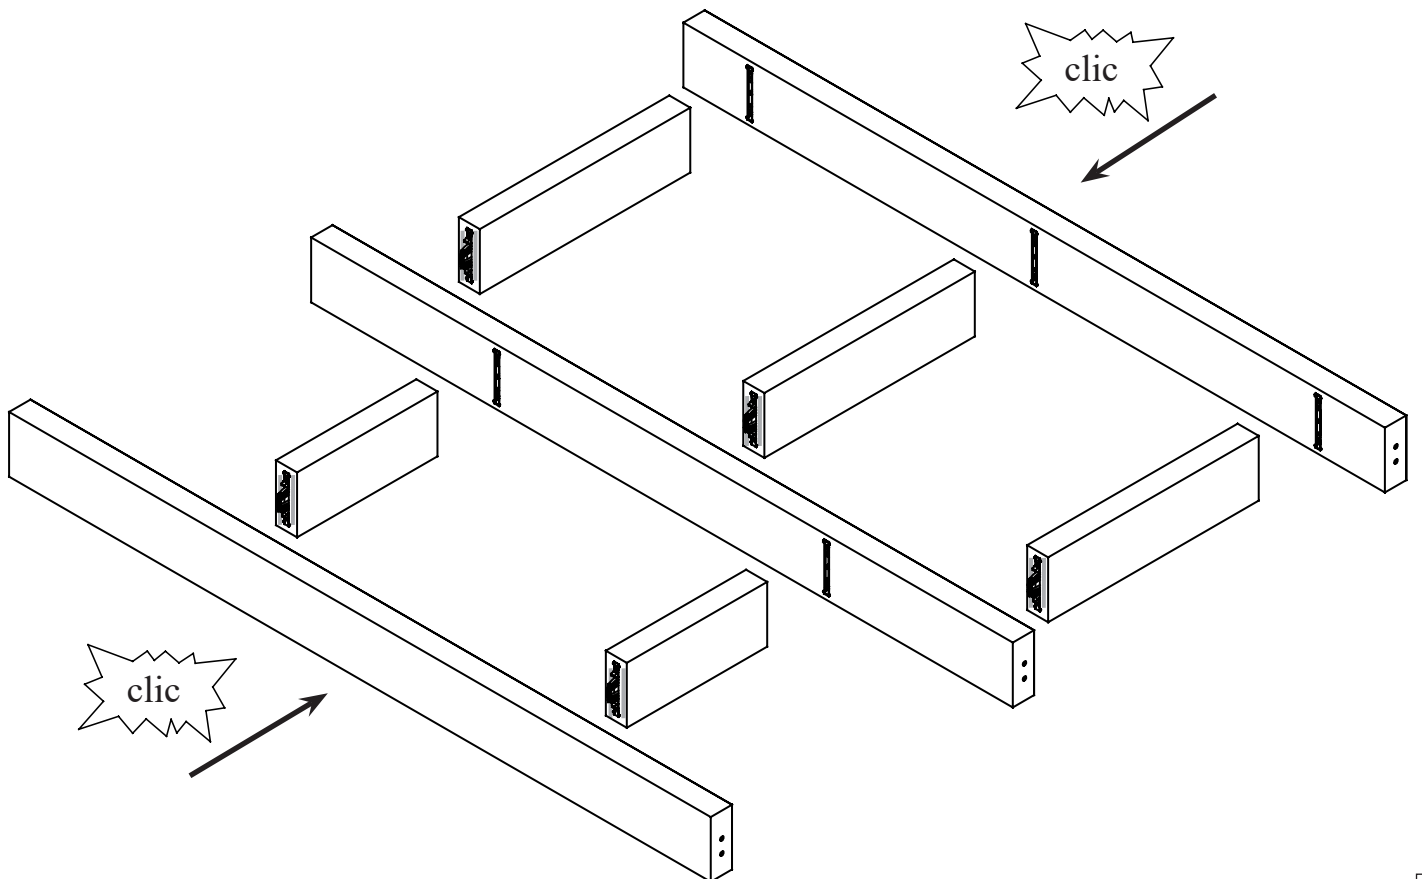

Niche Bas

Plinthe

Pied
réglable

Écrou
à visser

Écrou
plat M8

Pointe
Ø1.5 x 25

PRINCIPE DE NUMÉROTATION DES LAMES

Modèle avec
Niche

Modèle avec
Traverse

Modèle
Design

Modèle
Lame seule

Lame de 80
Lame de 120

Lame de 38

30 min

30 min

30 min