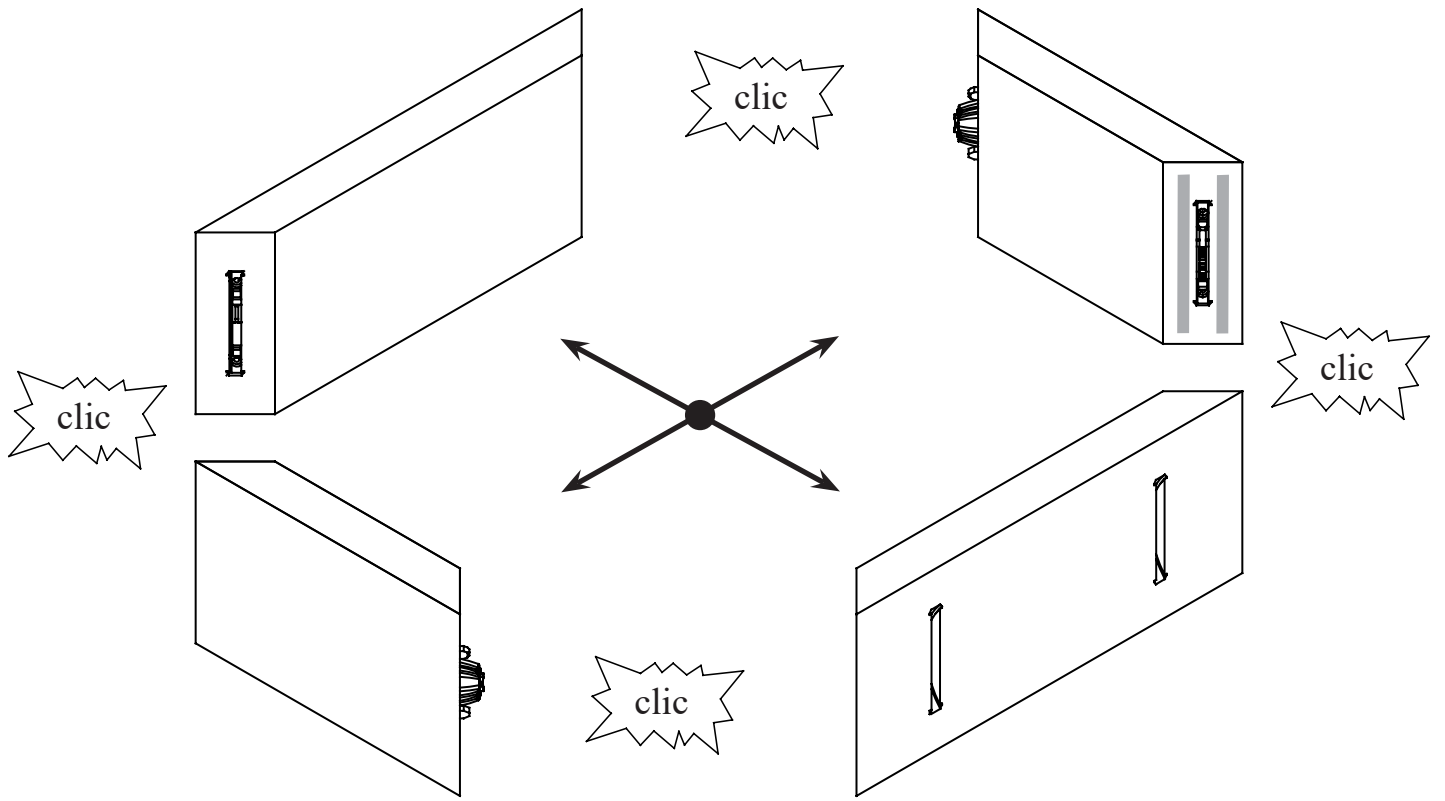

Niche Bas

Plinthe

Pied
réglable

Écrou
à visser

Écrou
plat M8

Pointe
Ø1.5 x 25

PRINCIPE DE NUMÉROTATION DES LAMES

Modèle avec
Niche

Modèle avec
Traverse

Modèle
Design

Modèle
Lame seule

Lame de 80
Lame de 120

Lame de 38

30 min

30 min

30 min

En option

 **La fixation du claustra au mur est obligatoire**

Fixations non fournies