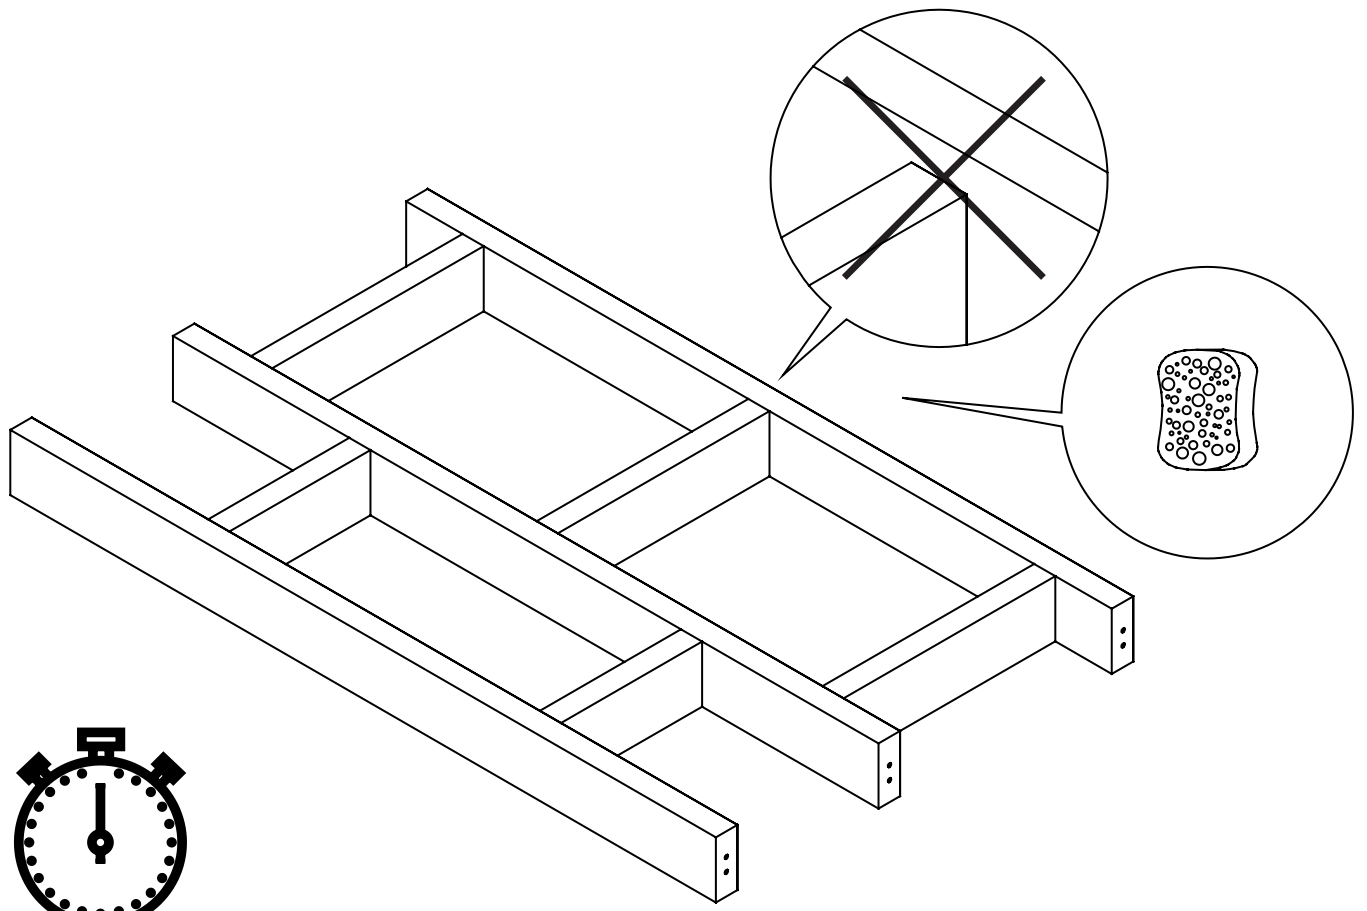

Niche Bas

Plinthe

Pied
réglable

Écrou
à visser

Écrou
plat M8

Pointe
Ø1.5 x 25

PRINCIPE DE NUMÉROTATION DES LAMES

Modèle avec
Niche

Modèle avec
Traverse

Modèle
Design

Modèle
Lame seule

Lame de 80
Lame de 120

Lame de 38

30 min

30 min

30 min

En option

 **La fixation du claustra au mur est obligatoire**

Fixations non fournies