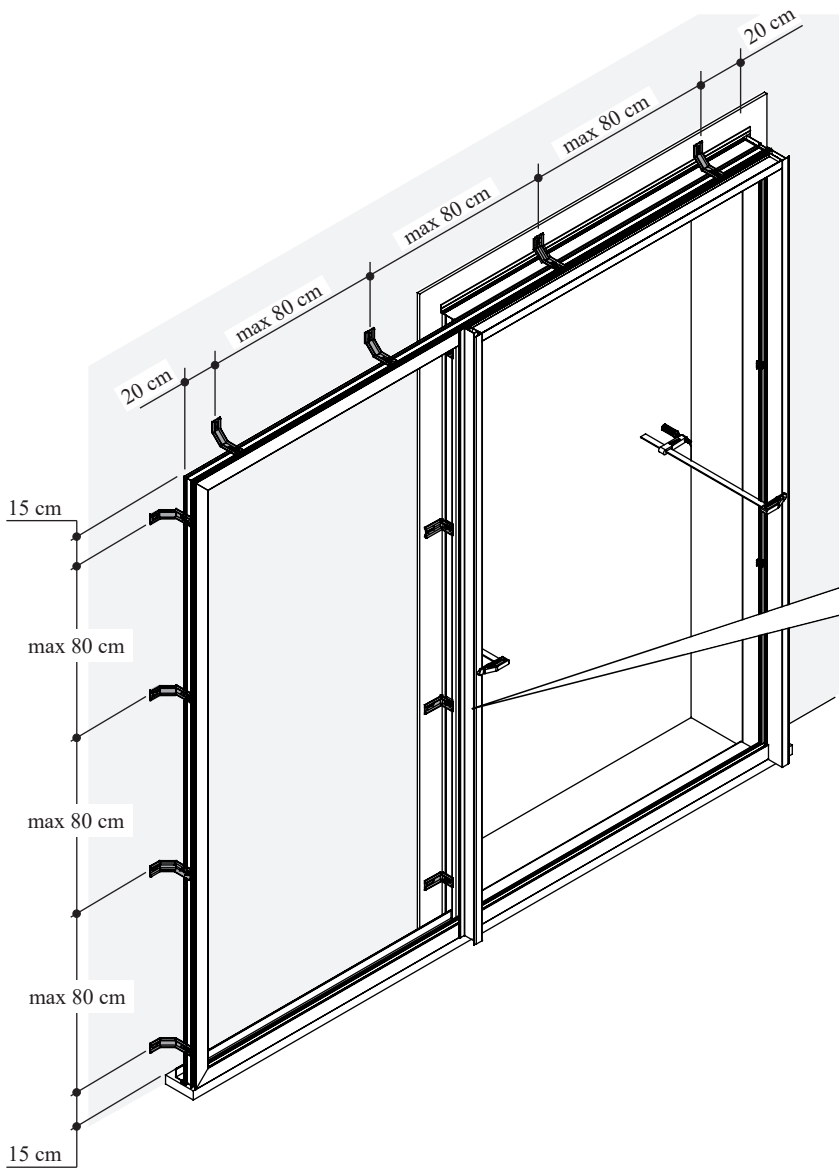

La pose et la mise en oeuvre du produit.

Durée de la garantie : voir nos conditions de garantie sur Voletshop.fr

MATÉRIEL NECESSAIRE

Variante
profil alu à fixer

Silicone
non fourni

Visserie non fournie

Pose poignée
Voir notice ou tuto vidéo