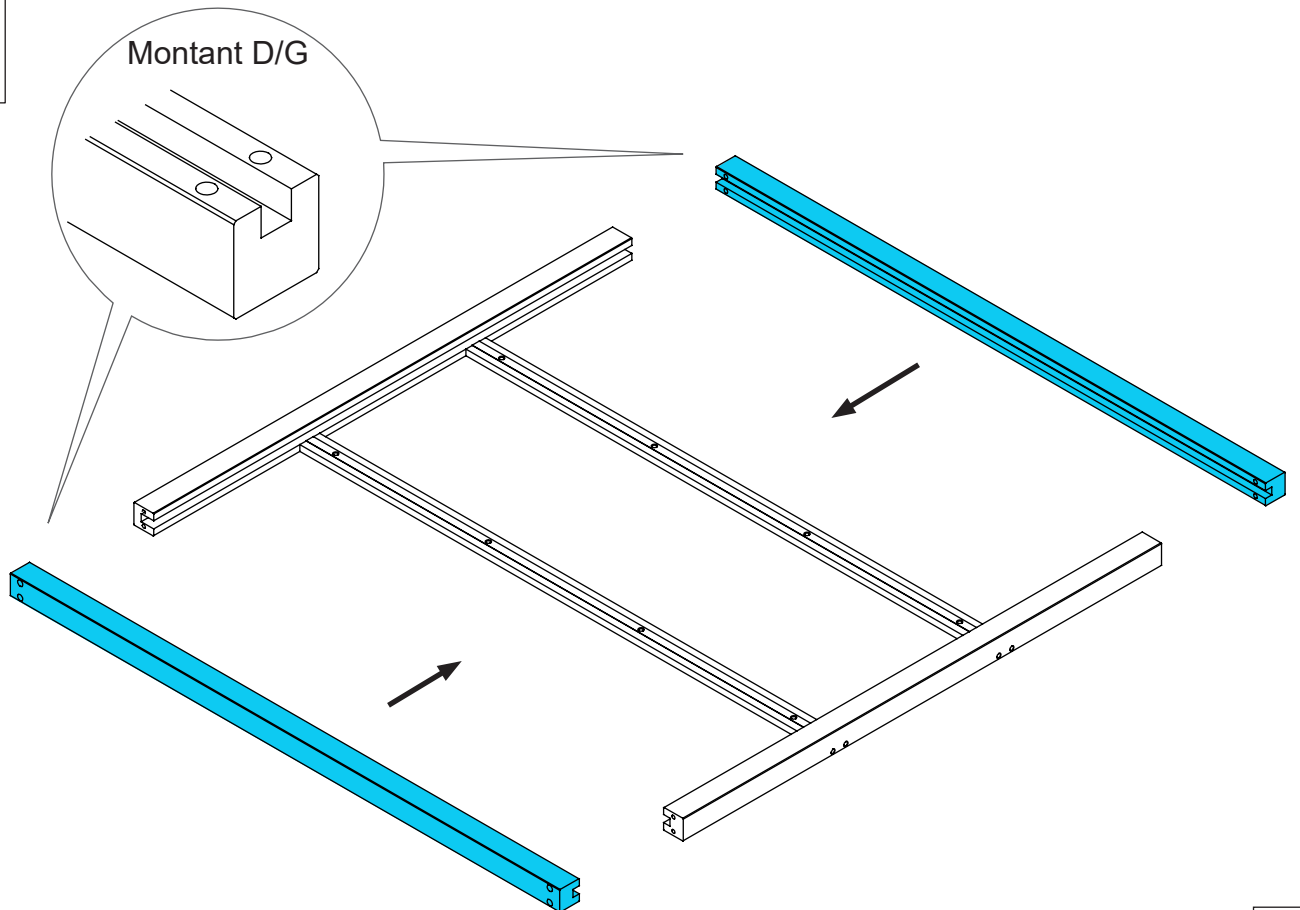

Clip

Tourillon
métallique

Vis auto tourillonnante
Ø5 x 50

Bouchon

Vitrage + Joints

 Traverse H en haut

 Chevilles et vis
comprises
dans le kit de pose

 Conserver les joints
entourant le vitrage