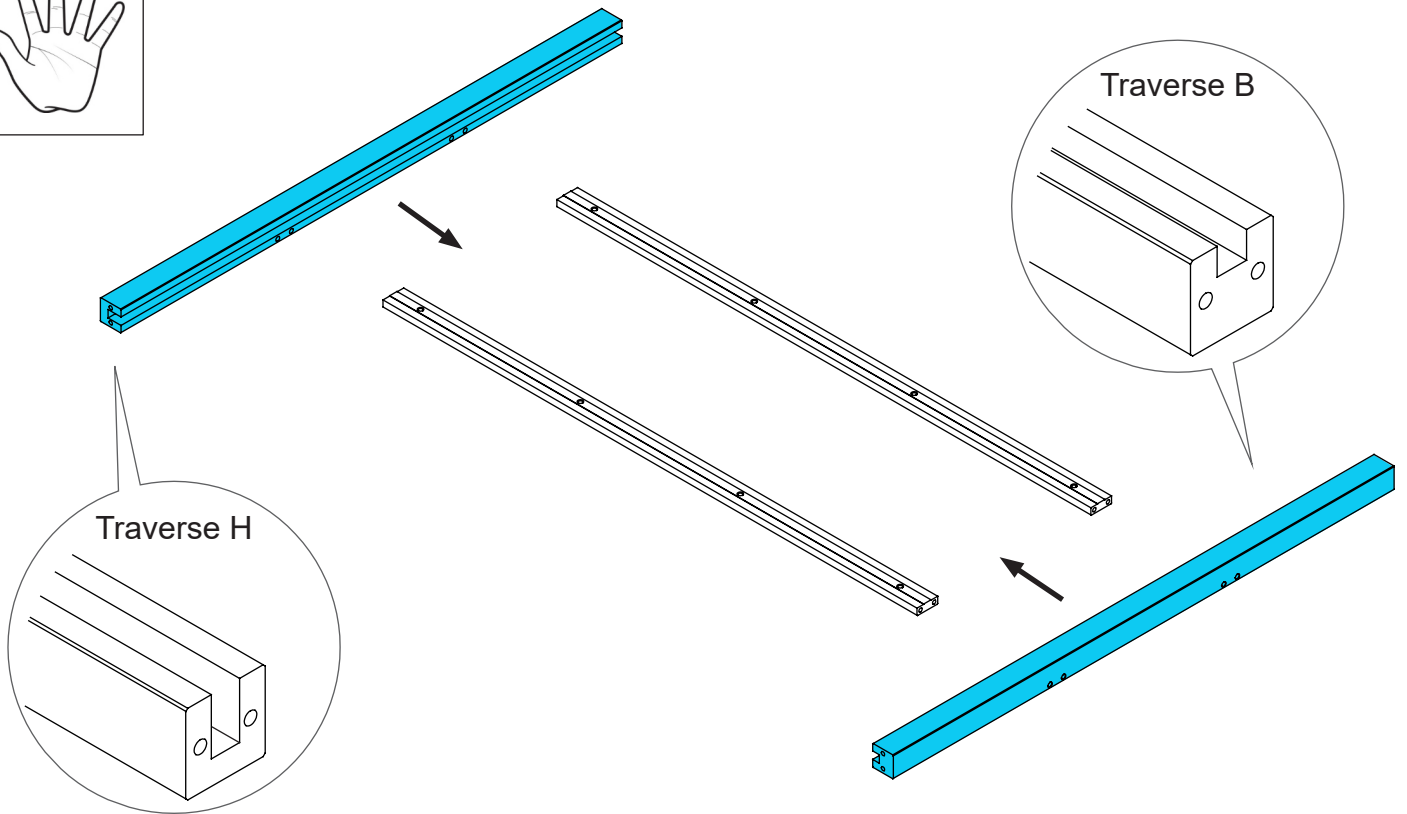

Clip

Tourillon
métallique

Vis auto tourillonnante
Ø5 x 50

Bouchon

Vitrage + Joints

 Traverse H en haut

 Chevilles et vis
comprises
dans le kit de pose

 Conserver les joints
entourant le vitrage