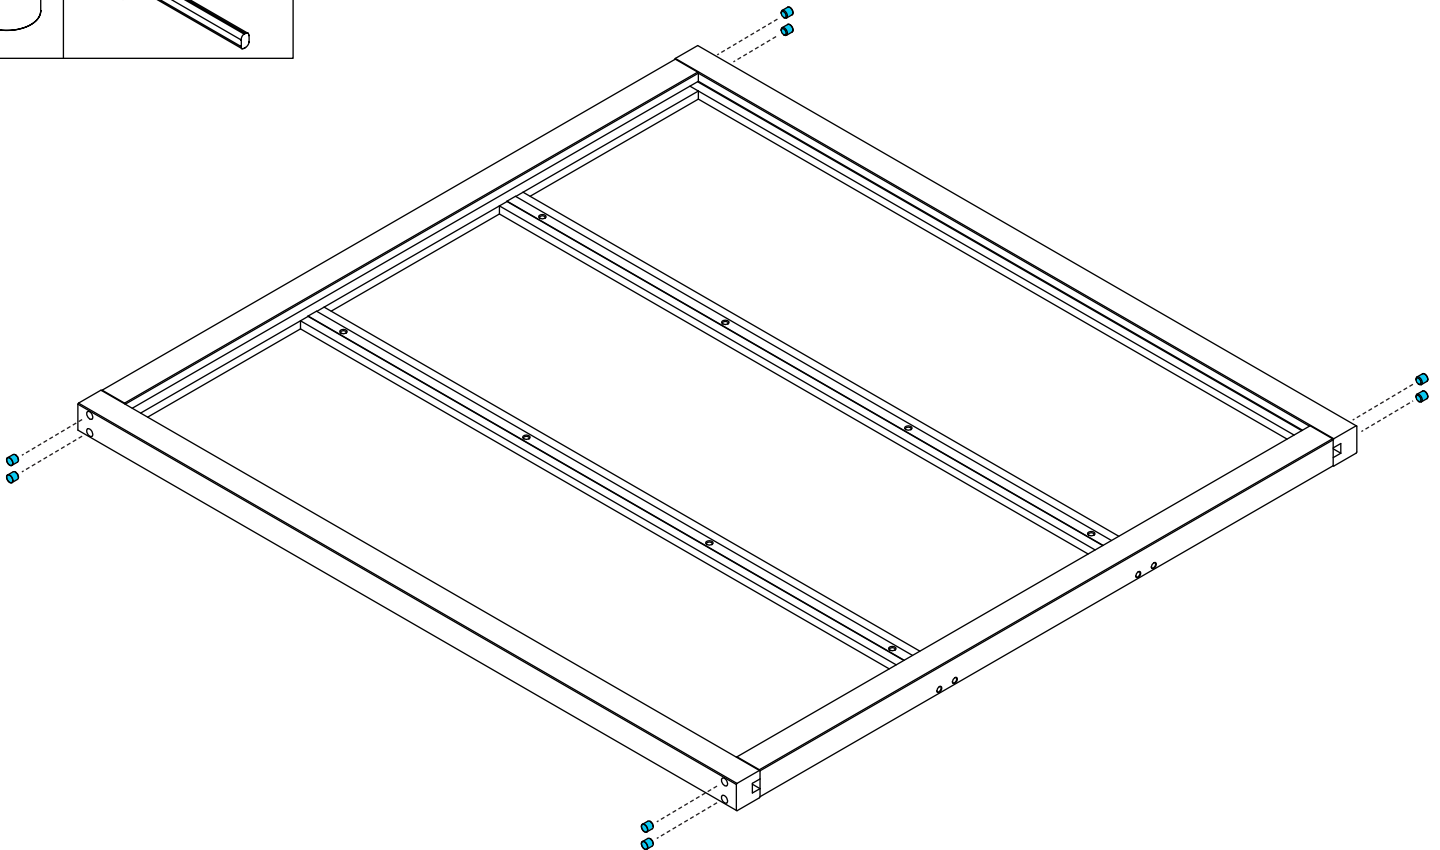

Clip

Tourillon
métallique

Vis auto tourillonnante
Ø5 x 50

Bouchon

Vitrage + Joints

 Traverse H en haut

 Chevilles et vis
comprises
dans le kit de pose

 Conserver les joints
entourant le vitrage