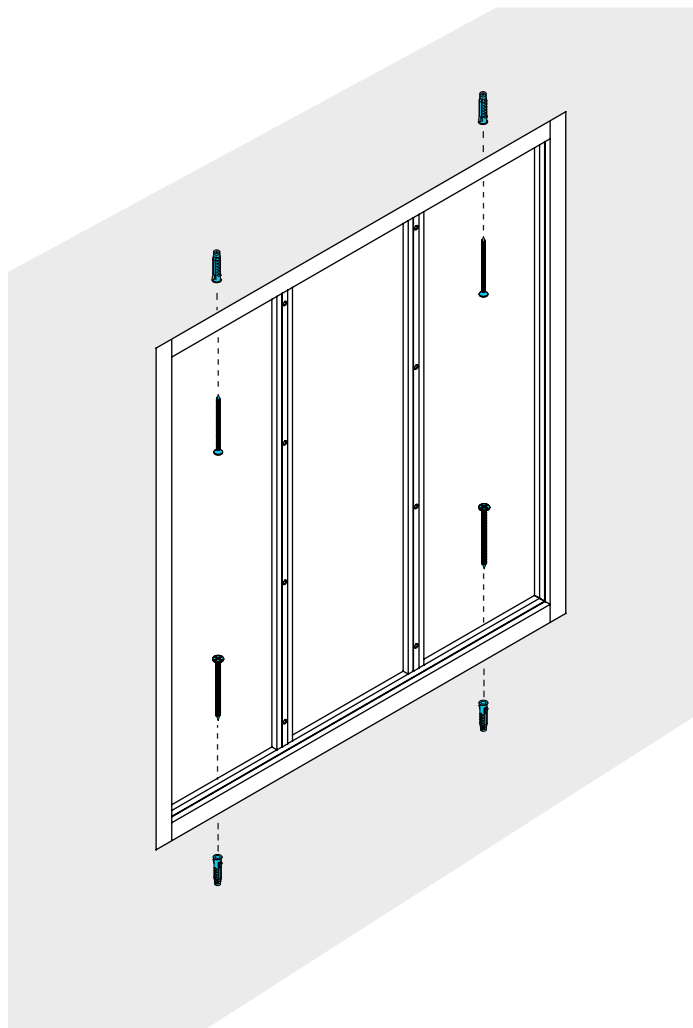

Clip

Tourillon
métallique

Vis auto tourillonnante
Ø5 x 50

Bouchon

Vitrage + Joints

 Traverse H en haut

 Chevilles et vis
comprises
dans le kit de pose

 Conserver les joints
entourant le vitrage