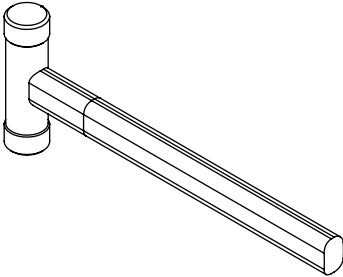

MATÉRIEL NÉCESSAIRE