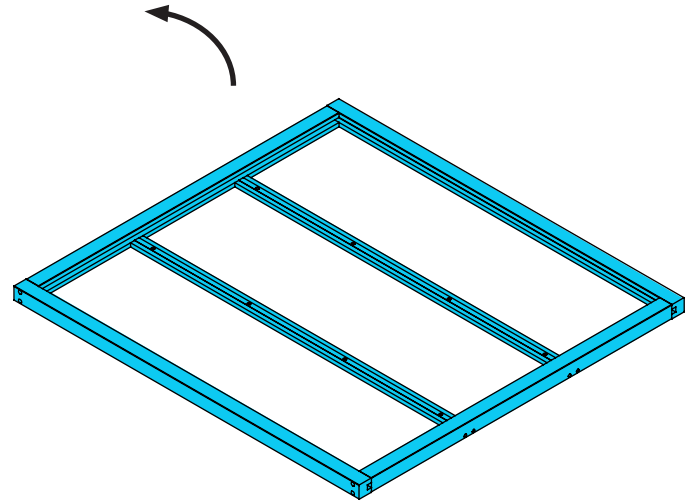

Clip

Tourillon
métallique

Vis auto tourillonnante
Ø5 x 50

Bouchon

Vitrage + Joints

 Traverse H en haut

 Chevilles et vis
comprises
dans le kit de pose

 Conserver les joints
entourant le vitrage