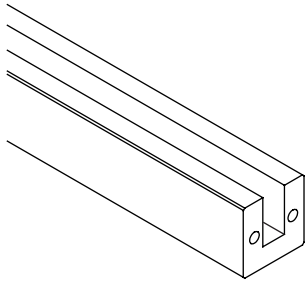

PIÈCES FOURNIES

Traverse H