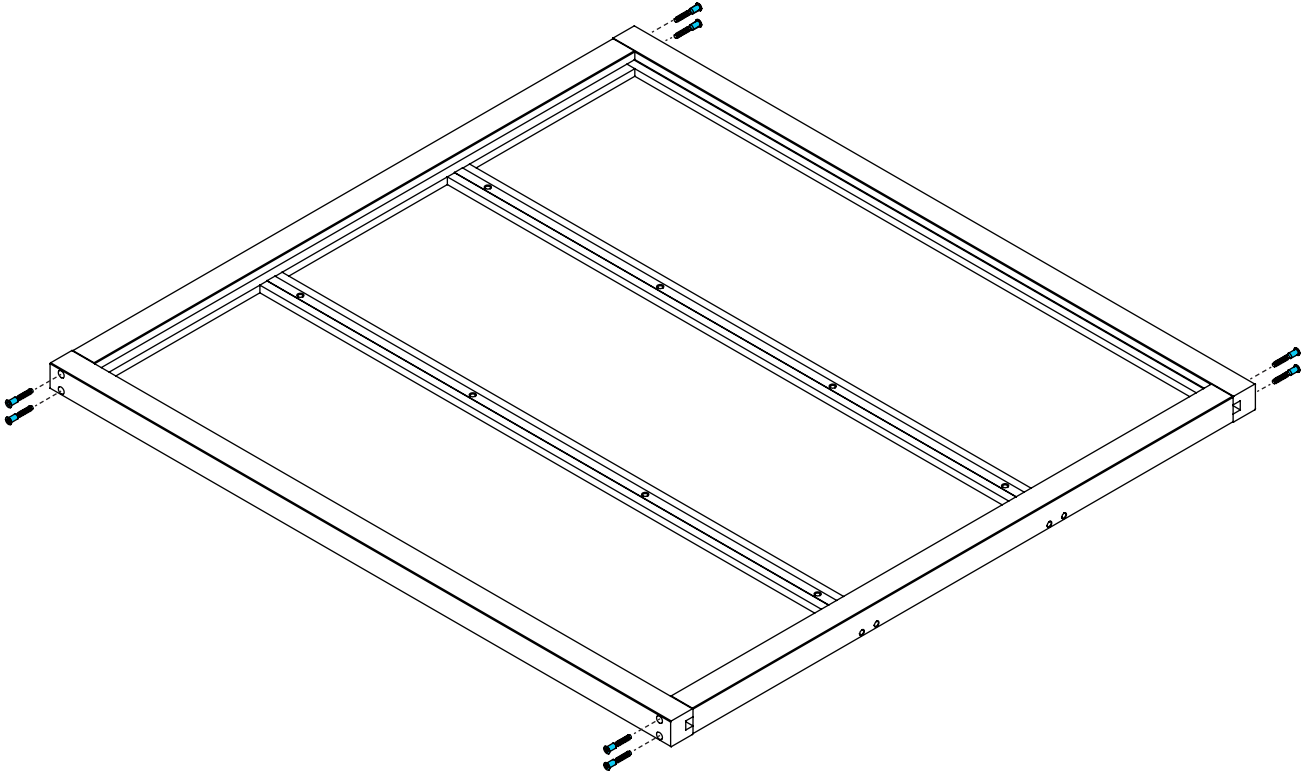

Clip

Tourillon
métallique

Vis auto tourillonnante
Ø5 x 50

Bouchon

Vitrage + Joints

 Traverse H en haut

 Chevilles et vis
comprises
dans le kit de pose

 Conserver les joints
entourant le vitrage