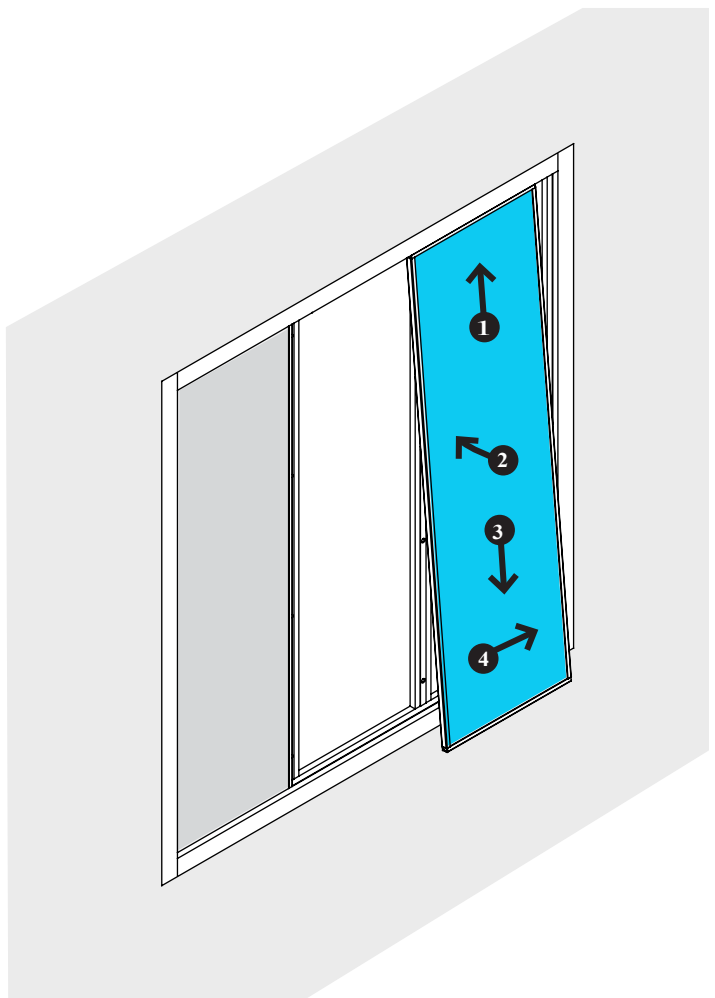

Clip

Tourillon
métallique

Vis auto tourillonnante
Ø5 x 50

Bouchon

Vitrage + Joints

 Traverse H en haut

 Chevilles et vis
comprises
dans le kit de pose

 Conserver les joints
entourant le vitrage

 Conserver les joints
entourant le vitrage

 Conserver les joints
entourant le vitrage