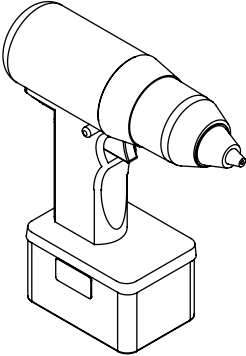

MATÉRIEL NÉCESSAIRE