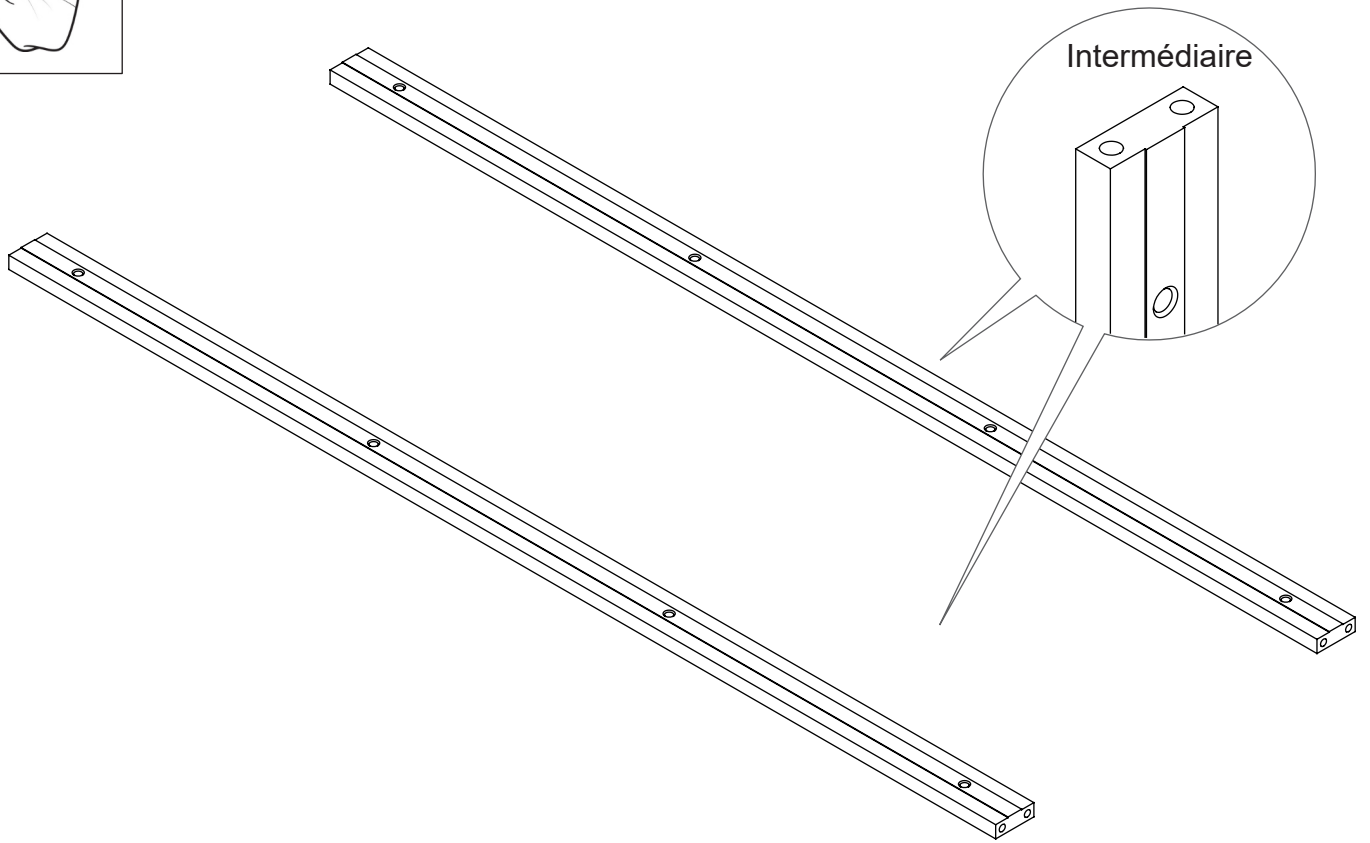

Clip

Tourillon
métallique

Vis auto tourillonnante
Ø5 x 50

Bouchon

Vitrage + Joints

 Traverse H en haut

 Chevilles et vis
comprises
dans le kit de pose

 Conserver les joints
entourant le vitrage