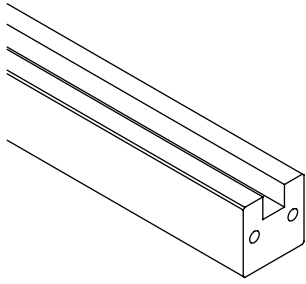

Traverse B

Montant D/G