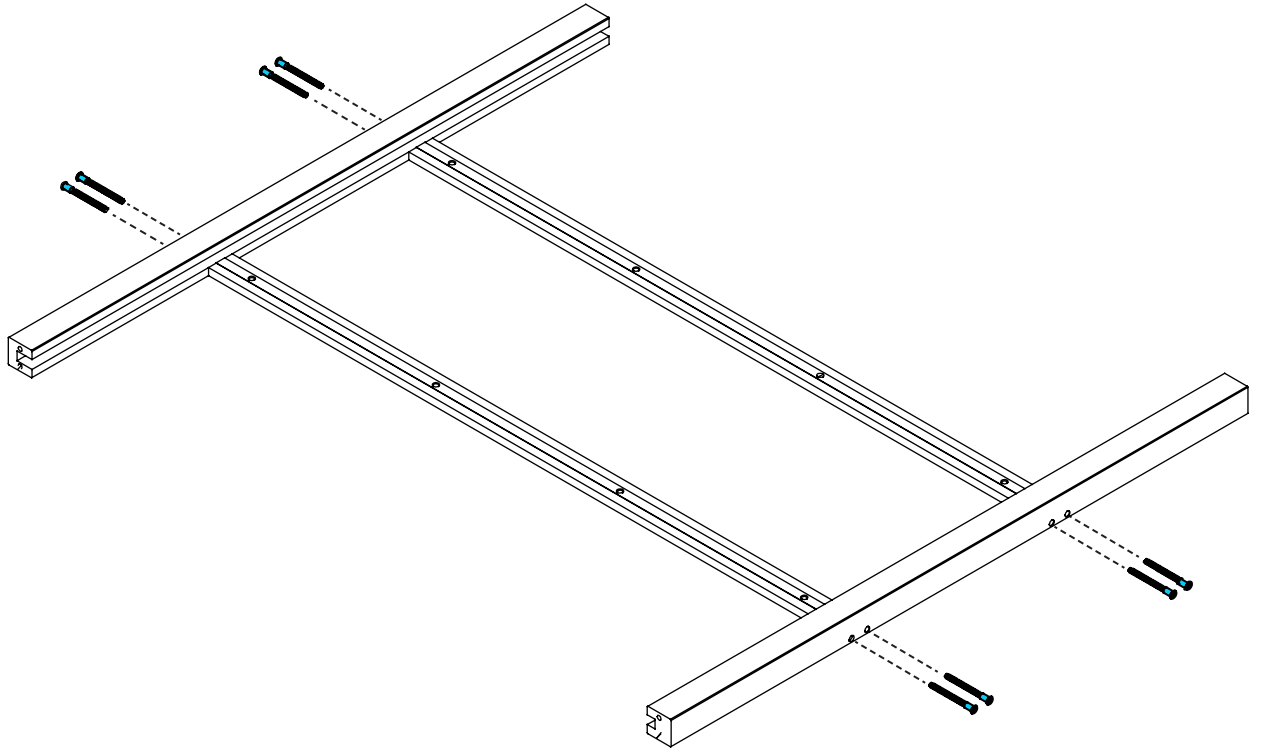

Clip

Tourillon
métallique

Vis auto tourillonnante
Ø5 x 50

Bouchon

Vitrage + Joints

 Traverse H en haut

 Chevilles et vis
comprises
dans le kit de pose

 Conserver les joints
entourant le vitrage