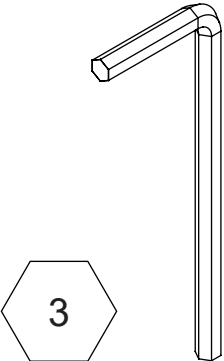

MATÉRIEL NÉCESSAIRE