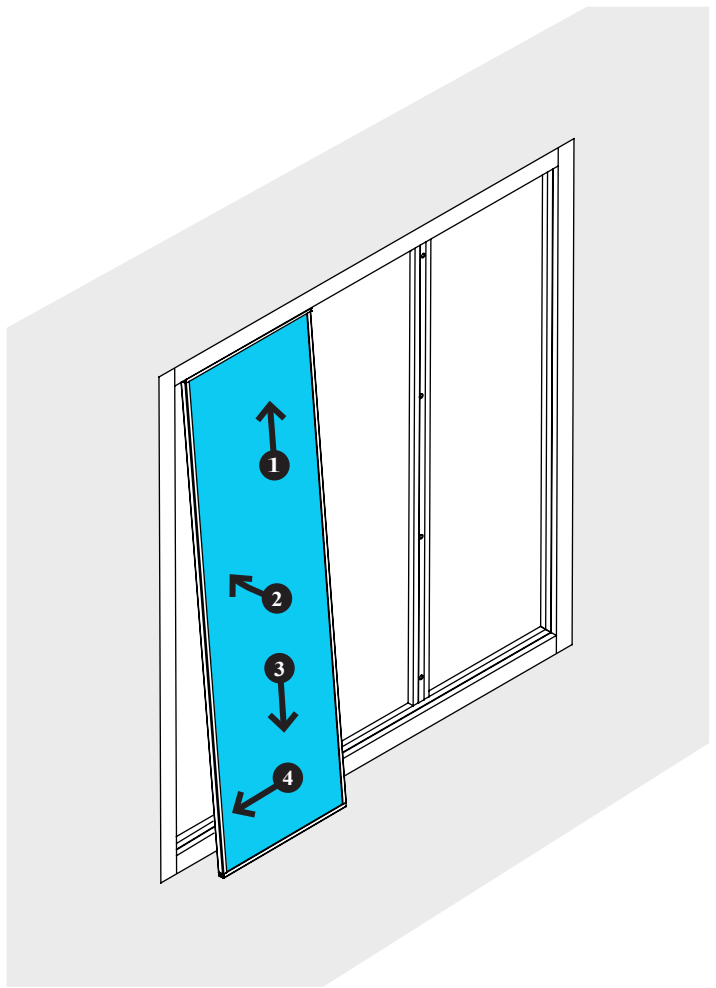

Clip

Tourillon
métallique

Vis auto tourillonnante
Ø5 x 50

Bouchon

Vitrage + Joints

 Traverse H en haut

 Chevilles et vis
comprises
dans le kit de pose

 Conserver les joints
entourant le vitrage