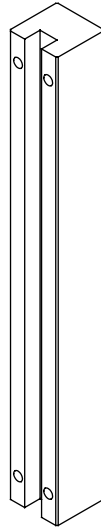

VERRIÈRE BOIS

Pour plus de détails reportez-vous à notre
tutoriel vidéo sur **Voletshop.fr** ou scanner
le **QR Code**.

AVANT DE COMMENCER

- Lisez entièrement cette notice
- Le non respect des prescriptions de mise en œuvre entraîne la perte de garantie du produit.
- Vérifiez que vous possédez bien l'outillage nécessaire.
- Vérifiez que vous possédez tous les consommables de pose
- Vérifiez que les dimensions des profils sont conformes à votre commande.

FINITION

Le bois de votre verrière est livré brut. Afin d'éviter toute déformation, il vous appartient d'y appliquer une lasure ou tout autre produit de finition.

GARANTIE

La garantie s'applique en cas de défaut de fabrication

La pose et la mise en œuvre du produit.

Durée de la garantie : voir nos conditions de garantie sur Voletshop.fr

MATÉRIEL NÉCESSAIRE

PIÈCES FOURNIES

Traverse H

Traverse B

Montant D/G

Intermédiaire

Clip

Tourillon
métallique

Vis auto tourillonnante
Ø5 x 50

Bouchon

Vitrage + Joints

 Traverse H en haut

 Chevilles et vis
comprises
dans le kit de pose

 Conserver les joints
entourant le vitrage