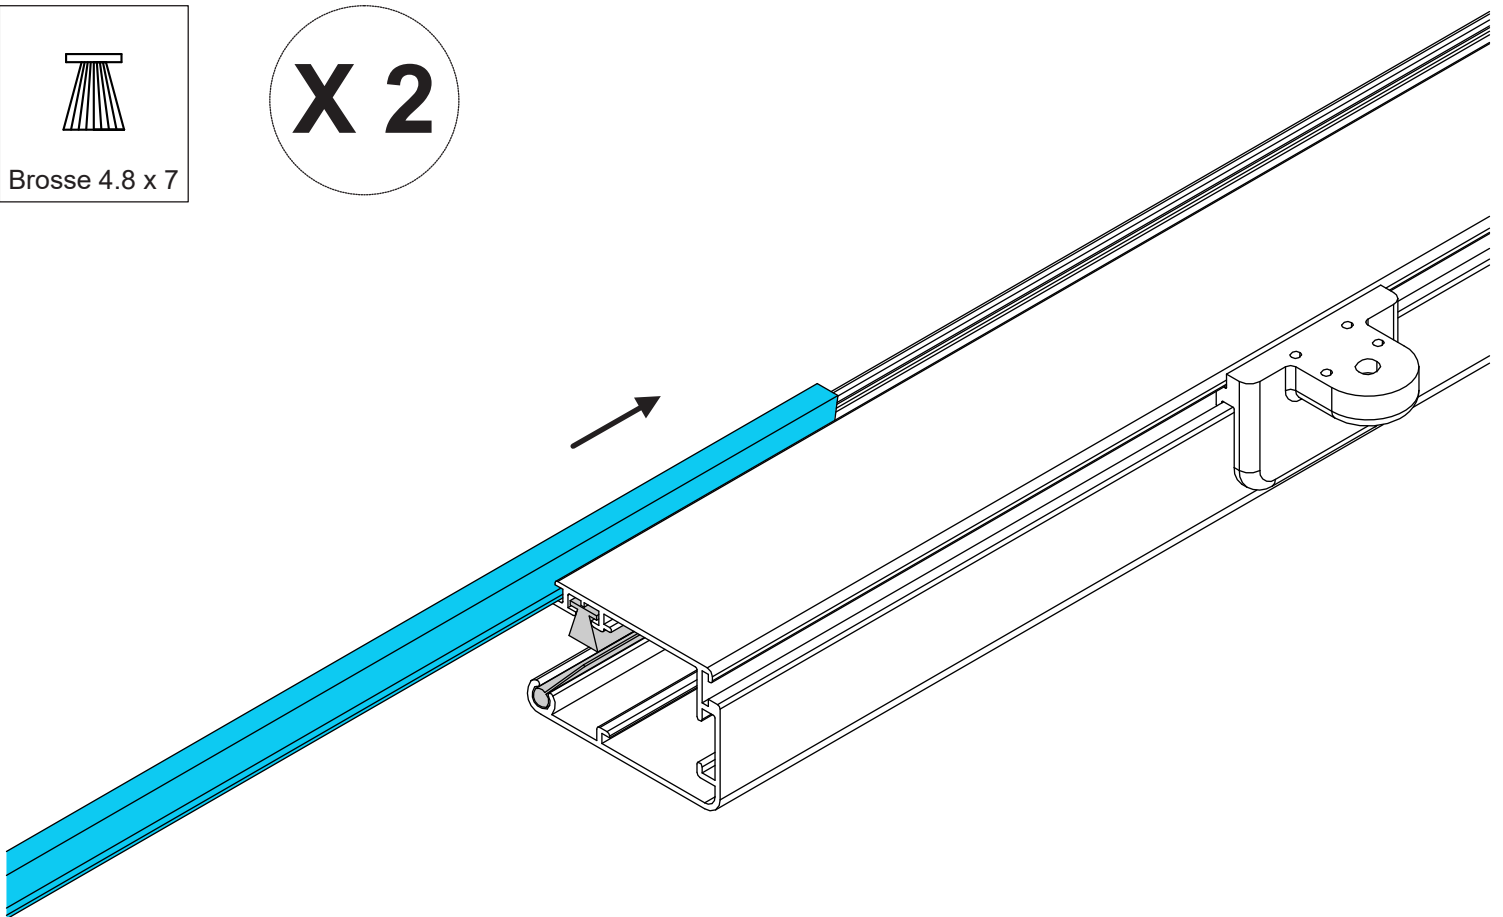

## Décrochage rapide

---

Broche de fixation

Équerre décrochage  
rapide

A l'intérieur du tableau

Sur fenêtre

En applique

Sur fenêtre ou fenêtre de toit

Décrochage rapide

Sur fenêtre

**Sur fenêtre  
A l'intérieur du tableau**

**X 2**

Sur fenêtre et fenêtre de toit  
En applique

**X 2**

Brosse 4.8 x 7

**X 2**

Brosse 4.8 x 7

Sur fenêtre  
A l'intérieur du tableau  
Décrochage rapide

X 2

Brosse 4.8 x 13

double-face

FR  
TRIEZ  
RÉEMPLOYEZ  
RECYCLEZ

ASSOCIATION

OU