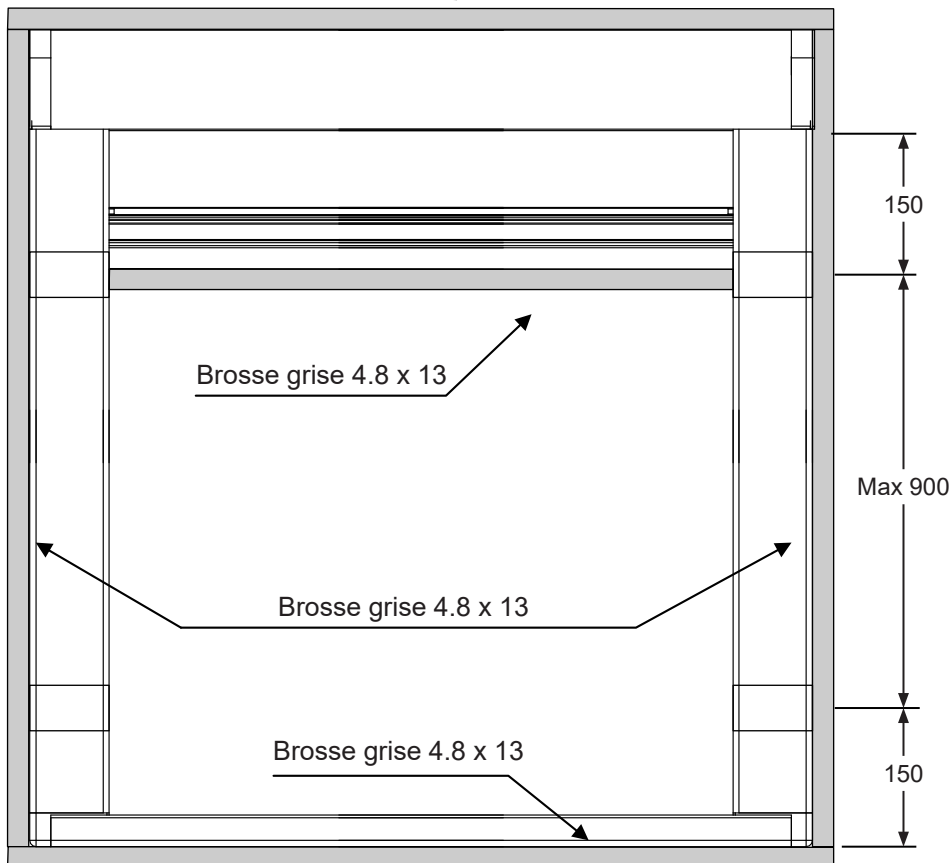

Dossier Technique

Moustiquaire

Profils

Profil adaptateur pour système clic-clac

Réf : KIT 6008

Caisson, arbre, toile et barre poignée

Réf : KIT 9000 hauteur 1680

Réf : KIT 9001 hauteur 2480

Coulisse

Réf : KIT 9032

Brosse grise 4.8 x 13

Réf : KIT 1951

Brosse grise 4.8 x 7

Réf : KIT 150

Profil de clôture

Réf : KIT 9034

Moustiquaire pour fenêtre

- **En tableau avec embout télescopique**

Moustiquaire pour fenêtre

- En applique extérieure

Moustiquaire pour fenêtre

- **Décrochage rapide**

Brosse grise 4.8 x 13

Moustiquaire pour fenêtre de toit

- **En applique intérieure**