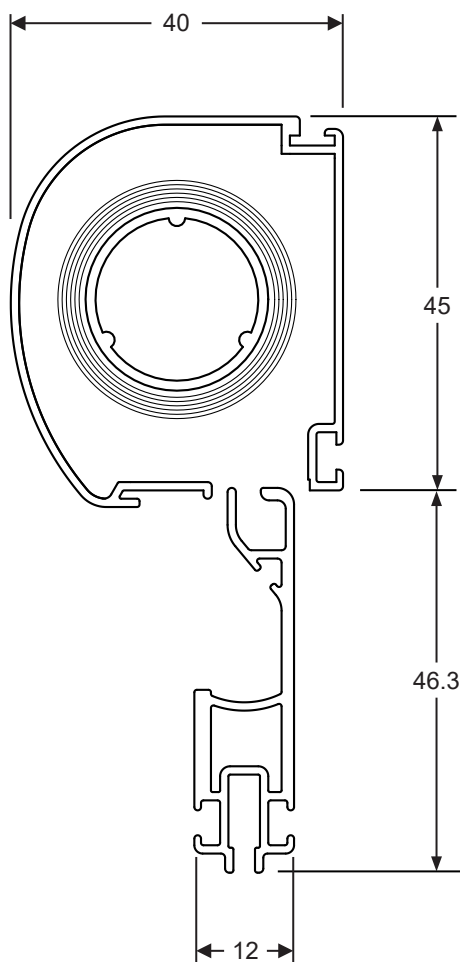

Dossier Technique

Moustiquaire

Profils

Profil adaptateur pour système clic-clac

Réf : KIT 6008

Caisson, arbre, toile et barre poignée

Réf : KIT 9000 hauteur 1680

Réf : KIT 9001 hauteur 2480

Coulisse

Réf : KIT 9032

Brosse grise 4.8 x 13

Réf : KIT 1951

Brosse grise 4.8 x 7

Réf : KIT 150

Profil de clôture

Réf : KIT 9034

Moustiquaire pour fenêtre

- **En tableau avec embout télescopique**

Moustiquaire pour fenêtre

- En applique extérieure

Moustiquaire pour fenêtre

- **Décrochage rapide**

Brosse grise 4.8 x 13

Moustiquaire pour fenêtre de toit