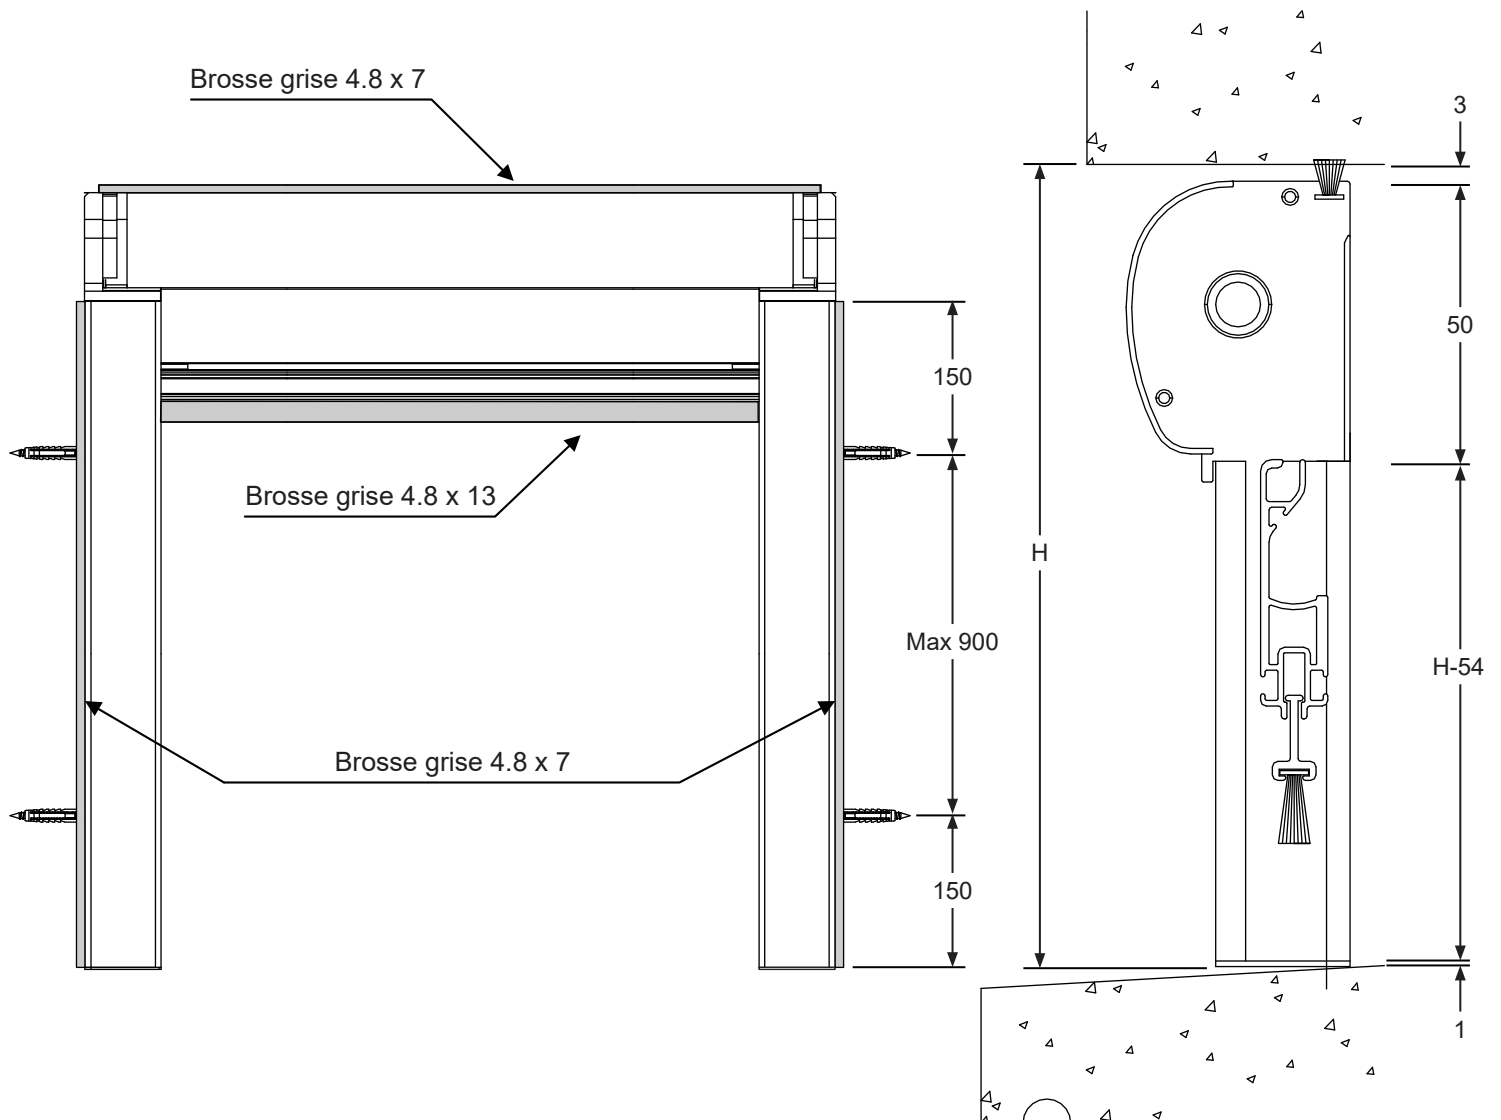

Dossier Technique

Moustiquaire

Profils

Profil adaptateur pour système clic-clac

Réf : KIT 6008

Caisson, arbre, toile et barre poignée

Réf : KIT 9000 hauteur 1680

Réf : KIT 9001 hauteur 2480

Coulisse

Réf : KIT 9032

Brosse grise 4.8 x 13

Réf : KIT 1951

Brosse grise 4.8 x 7

Réf : KIT 150

Profil de clôture

Réf : KIT 9034

Moustiquaire pour fenêtre

- **En tableau avec embout télescopique**

Moustiquaire pour fenêtre

- En applique extérieure

Moustiquaire pour fenêtre

- **Décrochage rapide**

Brosse grise 4.8 x 13

Moustiquaire pour fenêtre de toit