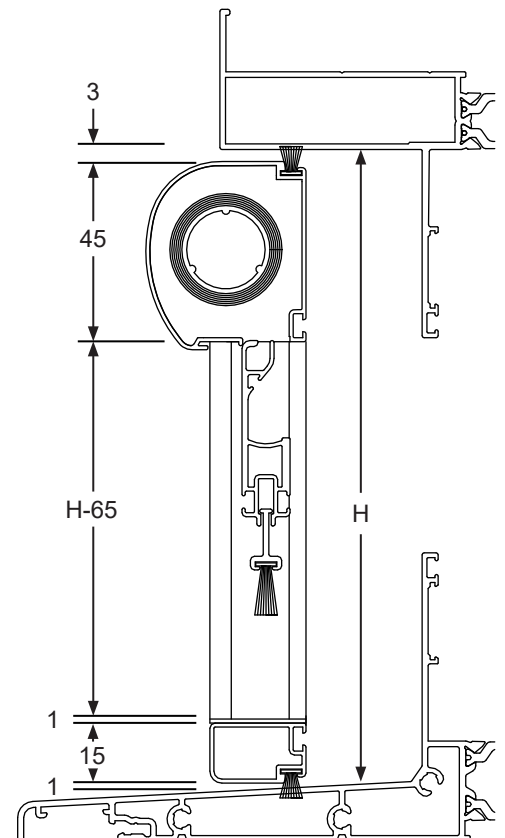

Dossier Technique

Moustiquaire

Profils

Profil adaptateur pour système clic-clac

Réf : KIT 6008

Caisson, arbre, toile et barre poignée

Réf : KIT 9000 hauteur 1680

Réf : KIT 9001 hauteur 2480

Coulisse

Réf : KIT 9032

Brosse grise 4.8 x 13

Réf : KIT 1951

Brosse grise 4.8 x 7

Réf : KIT 150

Profil de clôture

Réf : KIT 9034

Moustiquaire pour fenêtre

- **En tableau avec embout télescopique**

Moustiquaire pour fenêtre

- En applique extérieure

Moustiquaire pour fenêtre

- **Décrochage rapide**

Brosse grise 4.8 x 13

Moustiquaire pour fenêtre de toit

- **En applique intérieure**