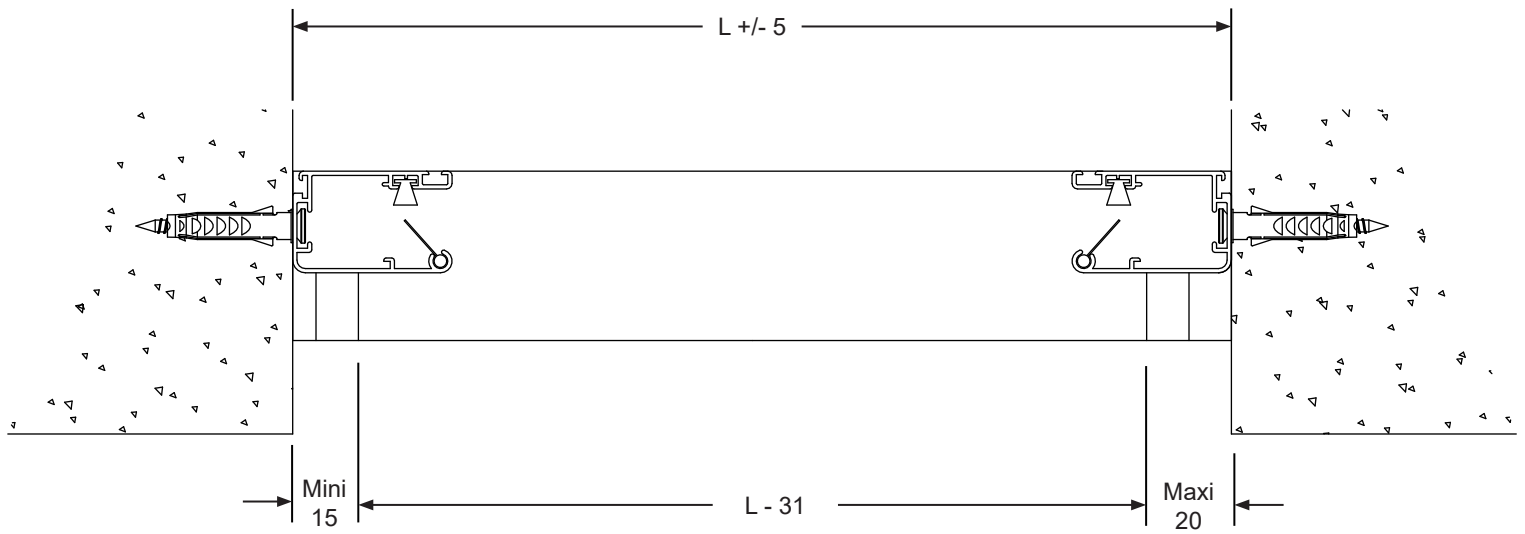

Dossier Technique

Moustiquaire

Profils

Profil adaptateur pour système clic-clac

Réf : KIT 6008

Caisson, arbre, toile et barre poignée

Réf : KIT 9000 hauteur 1680

Réf : KIT 9001 hauteur 2480

Coulisse

Réf : KIT 9032

Brosse grise 4.8 x 13

Réf : KIT 1951

Brosse grise 4.8 x 7

Réf : KIT 150

Profil de clôture

Réf : KIT 9034

Moustiquaire pour fenêtre

- **En tableau avec embout télescopique**

Moustiquaire pour fenêtre

- En applique extérieure

Moustiquaire pour fenêtre

- **Décrochage rapide**

Brosse grise 4.8 x 13

Moustiquaire pour fenêtre de toit