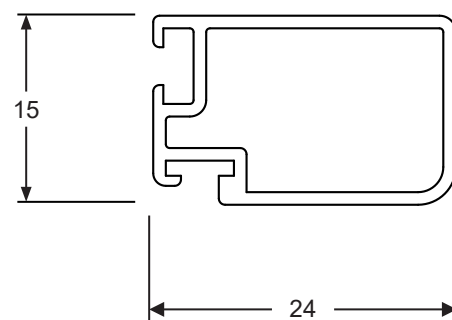

Dossier Technique

Moustiquaire

Profils

Profil adaptateur pour système clic-clac

Réf : KIT 6008

Caisson, arbre, toile et barre poignée

Réf : KIT 9000 hauteur 1680

Réf : KIT 9001 hauteur 2480

Coulisse

Réf : KIT 9032

Brosse grise 4.8 x 13

Réf : KIT 1951

Brosse grise 4.8 x 7

Réf : KIT 150

Profil de clôture

Réf : KIT 9034

Moustiquaire pour fenêtre

- **En tableau avec embout télescopique**

Moustiquaire pour fenêtre

- En applique extérieure

Moustiquaire pour fenêtre

- **Décrochage rapide**

Brosse grise 4.8 x 13

Moustiquaire pour fenêtre de toit