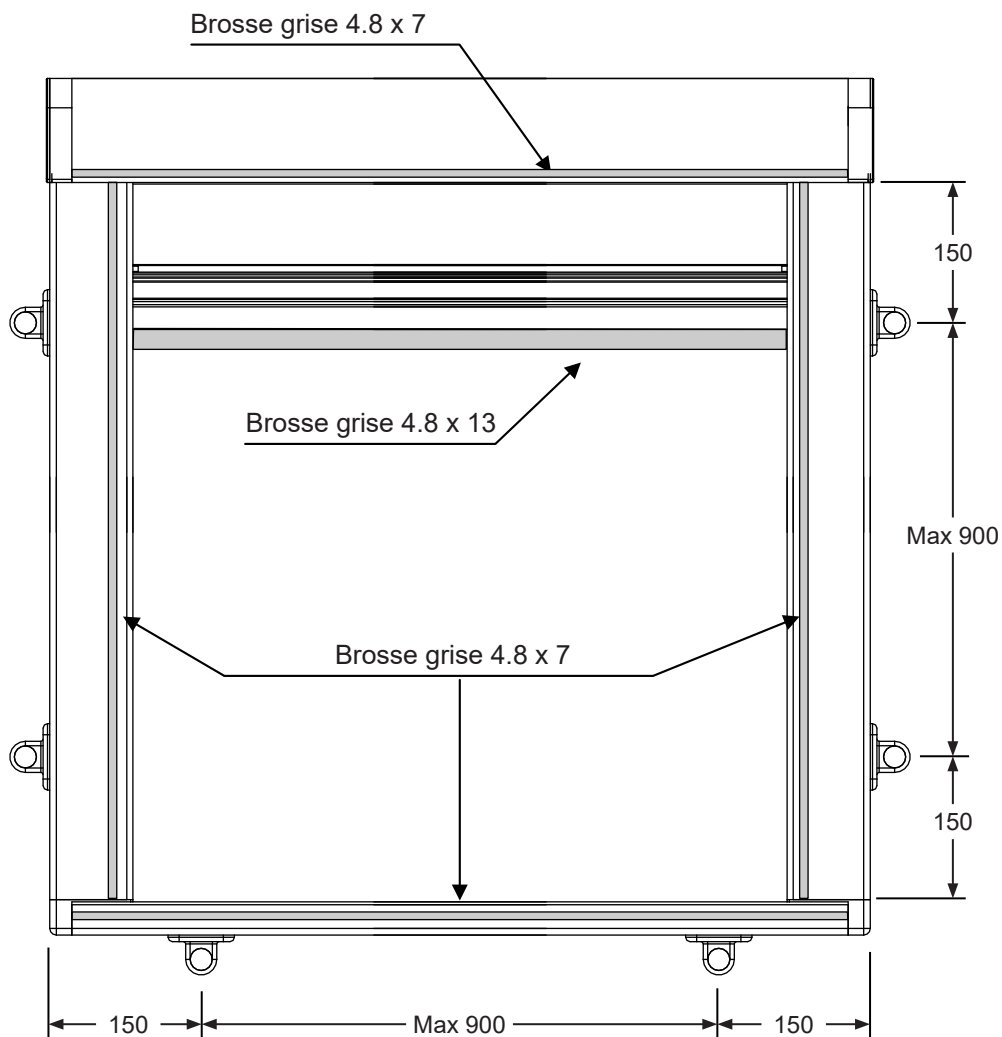

Dossier Technique

Moustiquaire

Profils

Profil adaptateur pour système clic-clac

Réf : KIT 6008

Caisson, arbre, toile et barre poignée

Réf : KIT 9000 hauteur 1680

Réf : KIT 9001 hauteur 2480

Coulisse

Réf : KIT 9032

Brosse grise 4.8 x 13

Réf : KIT 1951

Brosse grise 4.8 x 7

Réf : KIT 150

Profil de clôture

Réf : KIT 9034

Moustiquaire pour fenêtre

- **En tableau avec embout télescopique**

Moustiquaire pour fenêtre

- En applique extérieure

Moustiquaire pour fenêtre

- **Décrochage rapide**

Brosse grise 4.8 x 13

Moustiquaire pour fenêtre de toit