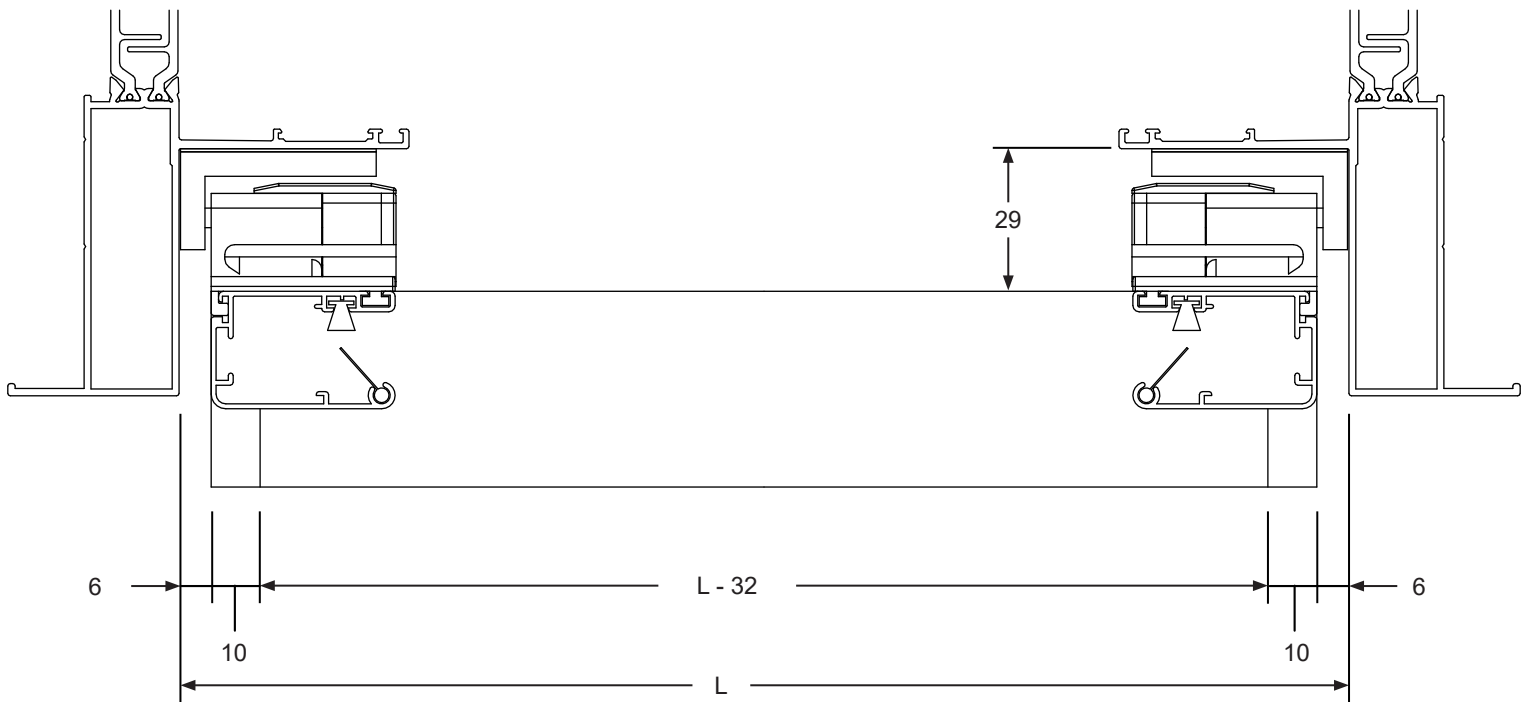

Coulisse

Réf : KIT 9032

Brosse grise 4.8 x 13

Réf : KIT 1951

Brosse grise 4.8 x 7

Réf : KIT 150

Profil de clôture

Réf : KIT 9034

Moustiquaire pour fenêtre

- **En tableau avec embout télescopique**

Moustiquaire pour fenêtre

- En applique extérieure

Moustiquaire pour fenêtre

- **Décrochage rapide**

Brosse grise 4.8 x 13

Moustiquaire pour fenêtre de toit

- **En applique intérieure**