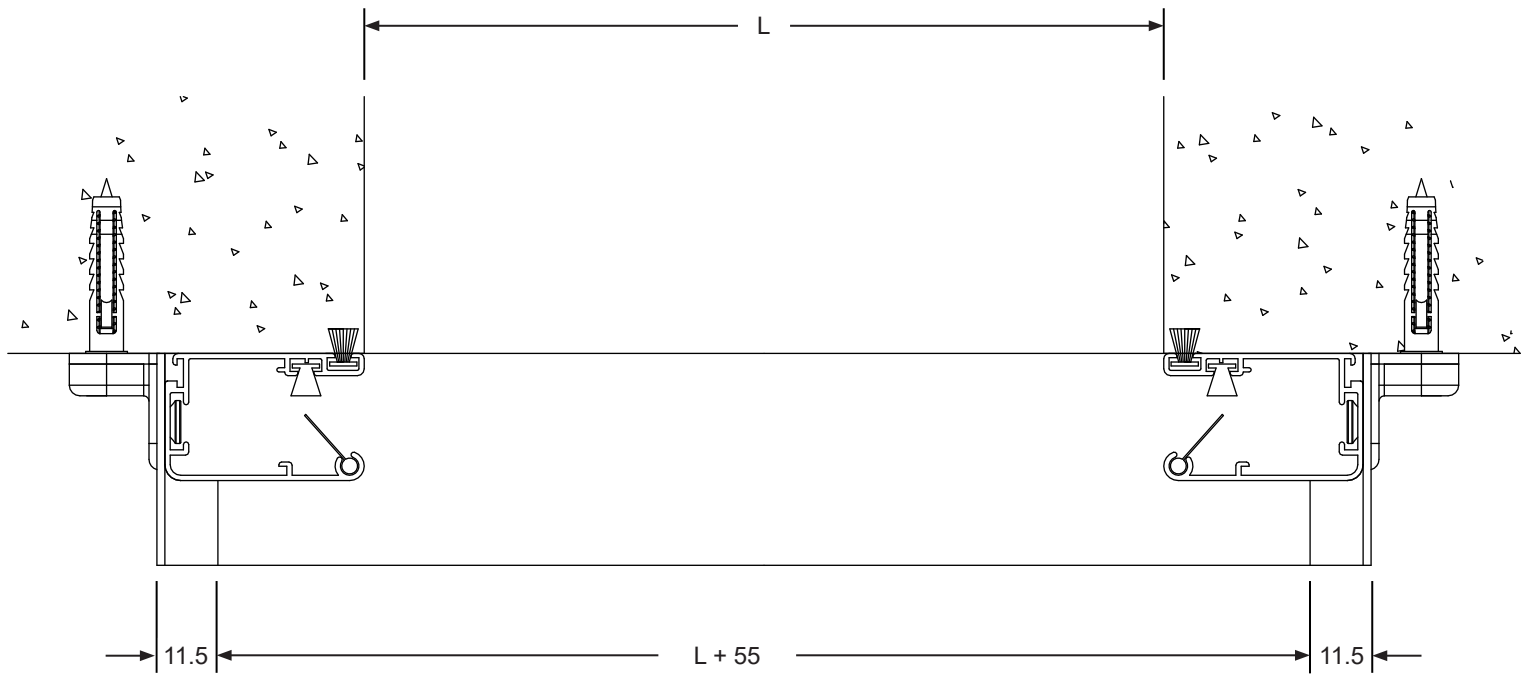

Dossier Technique

Moustiquaire

Profils

Profil adaptateur pour système clic-clac

Réf : KIT 6008

Caisson, arbre, toile et barre poignée

Réf : KIT 9000 hauteur 1680

Réf : KIT 9001 hauteur 2480

Coulisse

Réf : KIT 9032

Brosse grise 4.8 x 13

Réf : KIT 1951

Brosse grise 4.8 x 7

Réf : KIT 150

Profil de clôture

Réf : KIT 9034

Moustiquaire pour fenêtre

- **En tableau avec embout télescopique**

Moustiquaire pour fenêtre

- En applique extérieure

Moustiquaire pour fenêtre

- **Décrochage rapide**

Brosse grise 4.8 x 13

Moustiquaire pour fenêtre de toit

- **En applique intérieure**