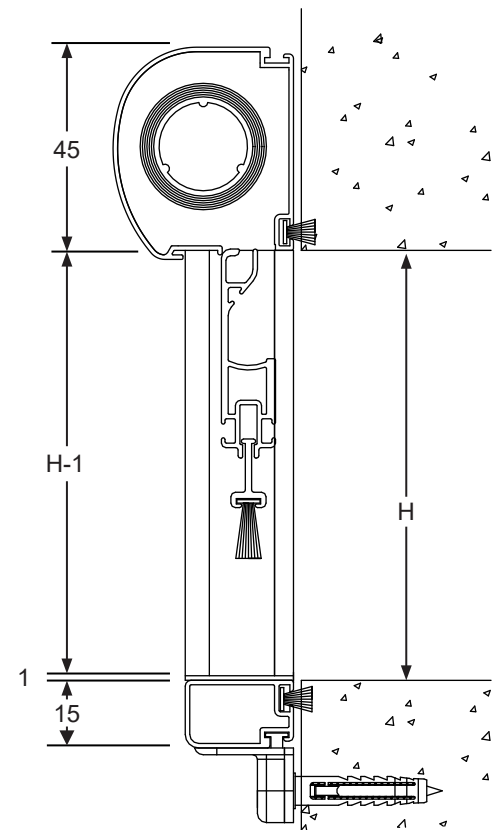

Dossier Technique

Moustiquaire

Profils

Profil adaptateur pour système clic-clac

Réf : KIT 6008

Caisson, arbre, toile et barre poignée

Réf : KIT 9000 hauteur 1680

Réf : KIT 9001 hauteur 2480

Coulisse

Réf : KIT 9032

Brosse grise 4.8 x 13

Réf : KIT 1951

Brosse grise 4.8 x 7

Réf : KIT 150

Profil de clôture

Réf : KIT 9034

Moustiquaire pour fenêtre

- **En tableau avec embout télescopique**

Moustiquaire pour fenêtre

- En applique extérieure

Moustiquaire pour fenêtre

- **Décrochage rapide**

Brosse grise 4.8 x 13

Moustiquaire pour fenêtre de toit