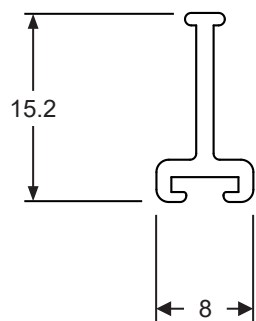

Dossier Technique

Moustiquaire

Profils

Profil adaptateur pour système clic-clac

Réf : KIT 6008

Caisson, arbre, toile et barre poignée

Réf : KIT 9000 hauteur 1680

Réf : KIT 9001 hauteur 2480

Coulisse

Réf : KIT 9032

Brosse grise 4.8 x 13

Réf : KIT 1951

Brosse grise 4.8 x 7

Réf : KIT 150

Profil de clôture

Réf : KIT 9034

Moustiquaire pour fenêtre

- **En tableau avec embout télescopique**

Moustiquaire pour fenêtre

- En applique extérieure

Moustiquaire pour fenêtre

- **Décrochage rapide**

Brosse grise 4.8 x 13

Moustiquaire pour fenêtre de toit