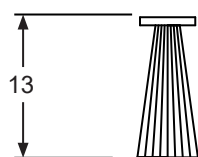

Dossier Technique

Moustiquaire

Profils

Profil adaptateur pour système clic-clac

Réf : KIT 6008

Caisson, arbre, toile et barre poignée

Réf : KIT 9000 hauteur 1680

Réf : KIT 9001 hauteur 2480

Coulisse

Réf : KIT 9032

Brosse grise 4.8 x 13

Réf : KIT 1951

Brosse grise 4.8 x 7

Réf : KIT 150

Profil de clôture

Réf : KIT 9034

Moustiquaire pour fenêtre

- **En tableau avec embout télescopique**

Moustiquaire pour fenêtre

- En applique extérieure

Moustiquaire pour fenêtre

- **Décrochage rapide**

Brosse grise 4.8 x 13

Moustiquaire pour fenêtre de toit