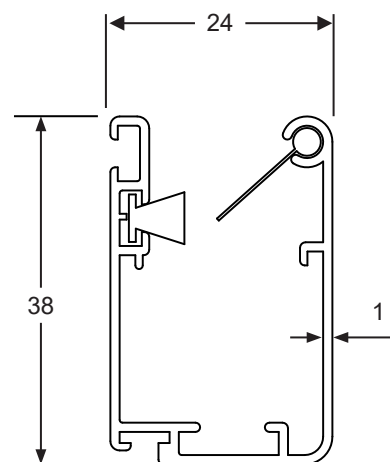

Dossier Technique

Moustiquaire

Profils

Profil adaptateur pour système clic-clac

Réf : KIT 6008

Caisson, arbre, toile et barre poignée

Réf : KIT 9000 hauteur 1680

Réf : KIT 9001 hauteur 2480

Coulisse

Réf : KIT 9032

Brosse grise 4.8 x 13

Réf : KIT 1951

Brosse grise 4.8 x 7

Réf : KIT 150

Profil de clôture

Réf : KIT 9034

Moustiquaire pour fenêtre

- **En tableau avec embout télescopique**

Moustiquaire pour fenêtre

- En applique extérieure

Moustiquaire pour fenêtre

- **Décrochage rapide**

Brosse grise 4.8 x 13

Moustiquaire pour fenêtre de toit