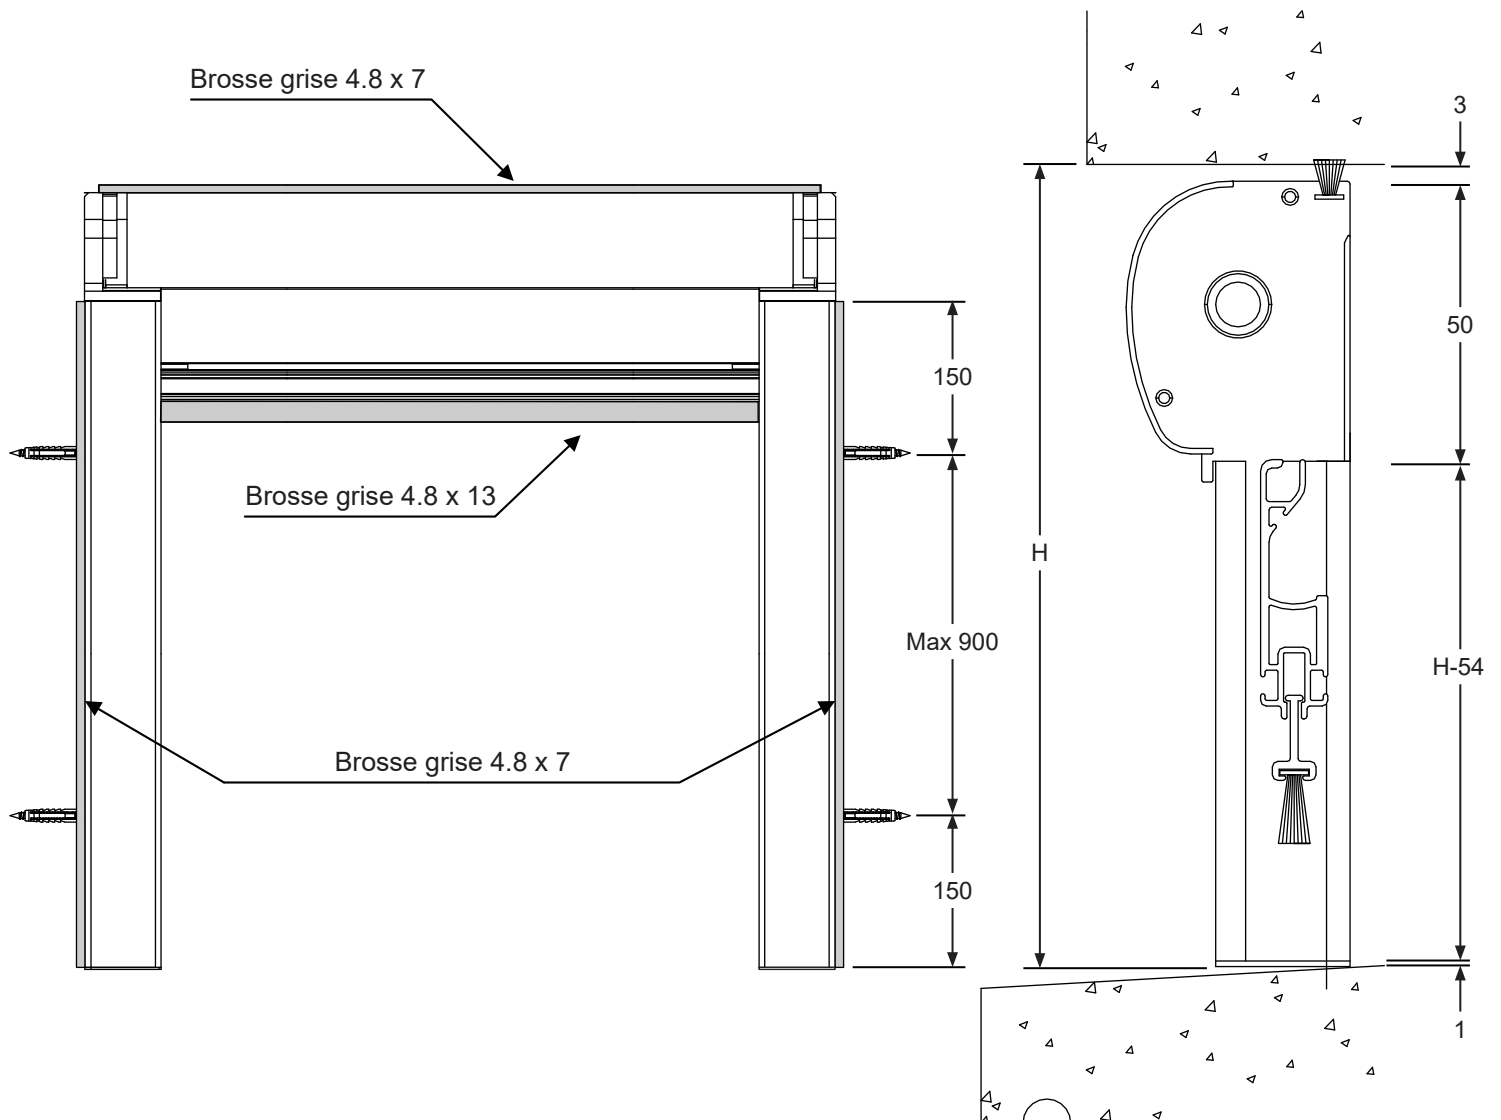

Dossier Technique

Moustiquaire

Profils

Profil adaptateur pour système clic-clac

Réf : KIT 6008

Caisson, arbre, toile et barre poignée

Réf : KIT 9000 hauteur 1680

Réf : KIT 9001 hauteur 2480

Coulisse

Réf : KIT 9032

Brosse grise 4.8 x 13

Réf : KIT 1951

Brosse grise 4.8 x 7

Réf : KIT 150

Profil de clôture

Réf : KIT 9034

Moustiquaire pour fenêtre

- **En tableau avec embout télescopique**

Moustiquaire pour fenêtre

- En applique extérieure

Moustiquaire pour fenêtre

- Décrochage rapide

Brosse grise 4.8 x 13

Moustiquaire pour fenêtre de toit

- **En applique intérieure**

Dimensions mini - maxi

Largeur mini : 650 mm

Largeur maxi : 2000 mm

Hauteur mini : 700 mm

Hauteur maxi : 2480 mm

Tension des ressorts

		550	600	800	1000	1200	1400	1600	1800	2000
0 < H ≤ 1680	sans frein	7	7	8	8	9	11	26	27	28
	avec frein			11	12	13	14	36	37	38
		KIT2531 Ressort standard					KIT2540 Ressort longue			