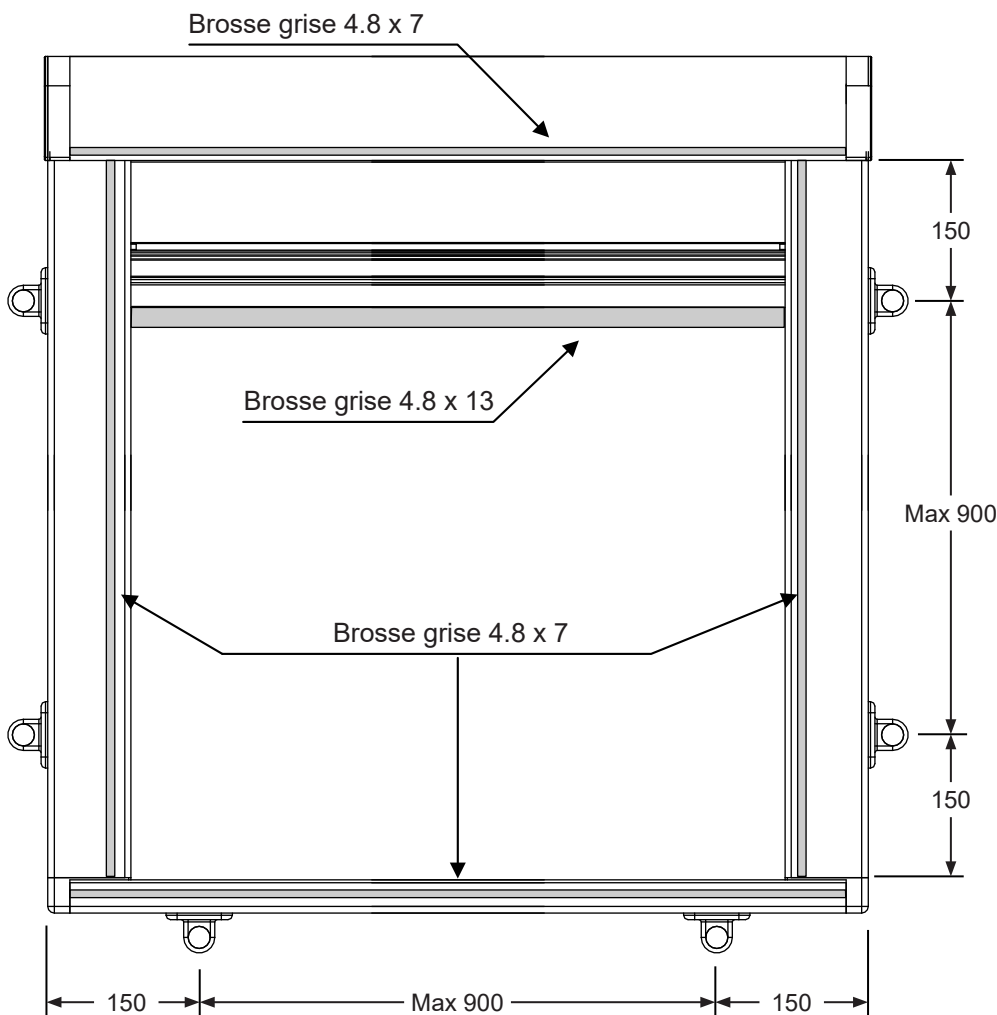

Coulisse

Réf : KIT 9032

Brosse grise 4.8 x 13

Réf : KIT 1951

Brosse grise 4.8 x 7

Réf : KIT 150

Profil de clôture

Réf : KIT 9034

Moustiquaire pour fenêtre

- **En tableau avec embout télescopique**

Moustiquaire pour fenêtre

- En applique extérieure

Moustiquaire pour fenêtre

- Décrochage rapide

Brosse grise 4.8 x 13

Moustiquaire pour fenêtre de toit

- **En applique intérieure**

Dimensions mini - maxi

Largeur mini : 650 mm

Largeur maxi : 2000 mm

Hauteur mini : 700 mm

Hauteur maxi : 2480 mm

Tension des ressorts

		550	600	800	1000	1200	1400	1600	1800	2000
0 < H ≤ 1680	sans frein	7	7	8	8	9	11	26	27	28
	avec frein			11	12	13	14	36	37	38
		KIT2531 Ressort standard					KIT2540 Ressort longue			

		800	1000	1200	1400	1600	1800	2000
1680 < H ≤ 2480	sans frein	8	10	12	14	26	27	28
	avec frein	13	14	15	16	36	37	38
		KIT2531 Ressort standard				KIT2540 Ressort longue		