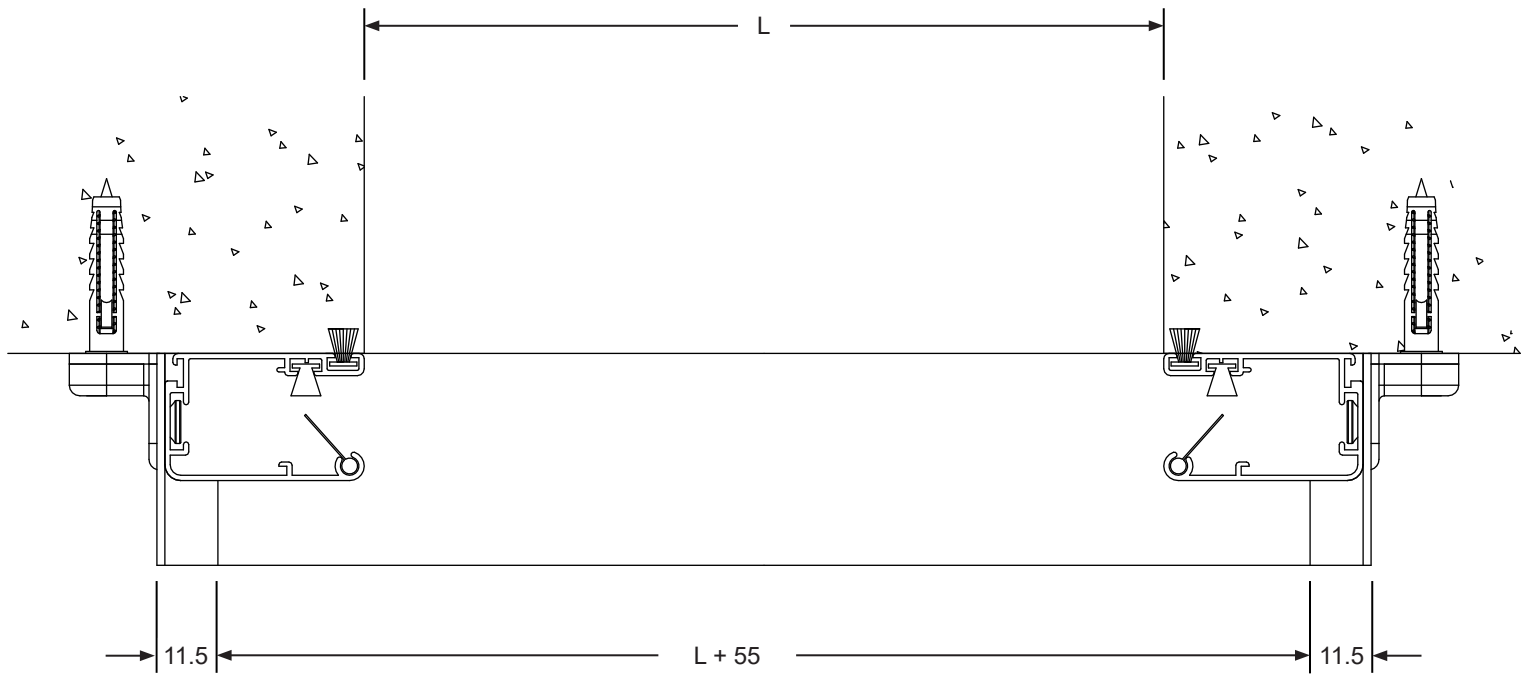

Dossier Technique

Moustiquaire

Profils

Profil adaptateur pour système clic-clac

Réf : KIT 6008

Caisson, arbre, toile et barre poignée

Réf : KIT 9000 hauteur 1680

Réf : KIT 9001 hauteur 2480

Coulisse

Réf : KIT 9032

Brosse grise 4.8 x 13

Réf : KIT 1951

Brosse grise 4.8 x 7

Réf : KIT 150

Profil de clôture

Réf : KIT 9034

Moustiquaire pour fenêtre

- **En tableau avec embout télescopique**

Moustiquaire pour fenêtre

- En applique extérieure

Moustiquaire pour fenêtre

- Décrochage rapide

Brosse grise 4.8 x 13

Moustiquaire pour fenêtre de toit

- **En applique intérieure**

Dimensions mini - maxi

Largeur mini : 650 mm

Largeur maxi : 2000 mm

Hauteur mini : 700 mm

Hauteur maxi : 2480 mm

Tension des ressorts

		550	600	800	1000	1200	1400	1600	1800	2000
0 < H ≤ 1680	sans frein	7	7	8	8	9	11	26	27	28
	avec frein			11	12	13	14	36	37	38
		KIT2531 Ressort standard					KIT2540 Ressort longue			