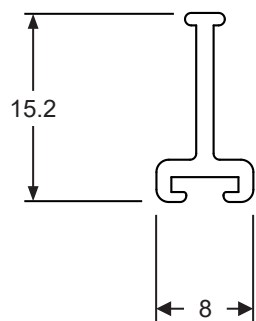

Dossier Technique

Moustiquaire

Profils

Profil adaptateur pour système clic-clac

Réf : KIT 6008

Caisson, arbre, toile et barre poignée

Réf : KIT 9000 hauteur 1680

Réf : KIT 9001 hauteur 2480

Coulisse

Réf : KIT 9032

Brosse grise 4.8 x 13

Réf : KIT 1951

Brosse grise 4.8 x 7

Réf : KIT 150

Profil de clôture

Réf : KIT 9034

- **En applique intérieure**

Dimensions mini - maxi

Largeur mini : 650 mm

Largeur maxi : 2000 mm

Hauteur mini : 700 mm

Hauteur maxi : 2480 mm

Tension des ressorts

		550	600	800	1000	1200	1400	1600	1800	2000
0 < H ≤ 1680	sans frein	7	7	8	8	9	11	26	27	28
	avec frein			11	12	13	14	36	37	38
		KIT2531 Ressort standard					KIT2540 Ressort longue			

		800	1000	1200	1400	1600	1800	2000
1680 < H ≤ 2480	sans frein	8	10	12	14	26	27	28
	avec frein	13	14	15	16	36	37	38
		KIT2531 Ressort standard				KIT2540 Ressort longue		