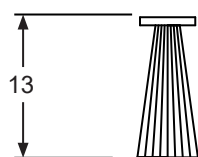

Dossier Technique

Moustiquaire

Profils

Profil adaptateur pour système clic-clac

Réf : KIT 6008

Caisson, arbre, toile et barre poignée

Réf : KIT 9000 hauteur 1680

Réf : KIT 9001 hauteur 2480

Coulisse

Réf : KIT 9032

Brosse grise 4.8 x 13

Réf : KIT 1951

Brosse grise 4.8 x 7

Réf : KIT 150

Profil de clôture

Réf : KIT 9034

- **En applique intérieure**

Dimensions mini - maxi

Largeur mini : 650 mm

Largeur maxi : 2000 mm

Hauteur mini : 700 mm

Hauteur maxi : 2480 mm

Tension des ressorts

		550	600	800	1000	1200	1400	1600	1800	2000
0 < H ≤ 1680	sans frein	7	7	8	8	9	11	26	27	28
	avec frein			11	12	13	14	36	37	38
		KIT2531 Ressort standard					KIT2540 Ressort longue			