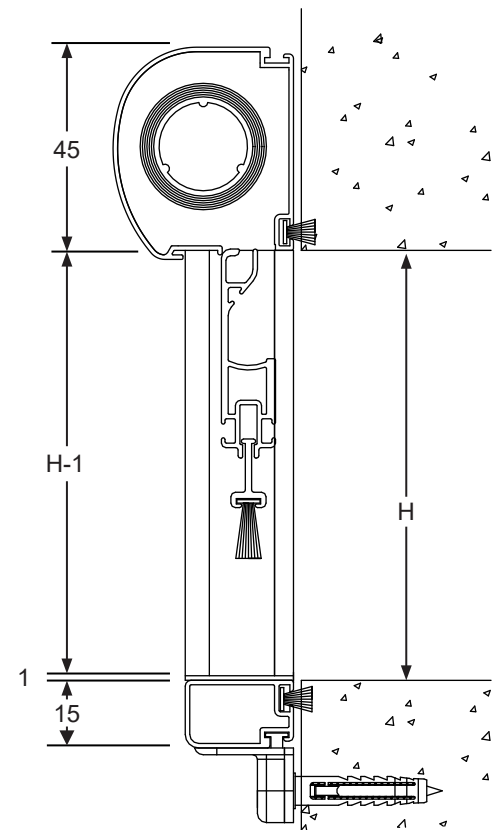

Dossier Technique

Moustiquaire

Profils

Profil adaptateur pour système clic-clac

Réf : KIT 6008

Caisson, arbre, toile et barre poignée

Réf : KIT 9000 hauteur 1680

Réf : KIT 9001 hauteur 2480

Coulisse

Réf : KIT 9032

Brosse grise 4.8 x 13

Réf : KIT 1951

Brosse grise 4.8 x 7

Réf : KIT 150

Profil de clôture

Réf : KIT 9034

Moustiquaire pour fenêtre

- **En tableau avec embout télescopique**

Moustiquaire pour fenêtre

- En applique extérieure

Moustiquaire pour fenêtre

- Décrochage rapide

Brosse grise 4.8 x 13

Moustiquaire pour fenêtre de toit

- **En applique intérieure**

Dimensions mini - maxi

Largeur mini : 650 mm

Largeur maxi : 2000 mm

Hauteur mini : 700 mm

Hauteur maxi : 2480 mm

Tension des ressorts

		550	600	800	1000	1200	1400	1600	1800	2000
0 < H ≤ 1680	sans frein	7	7	8	8	9	11	26	27	28
	avec frein			11	12	13	14	36	37	38
		KIT2531 Ressort standard					KIT2540 Ressort longue			