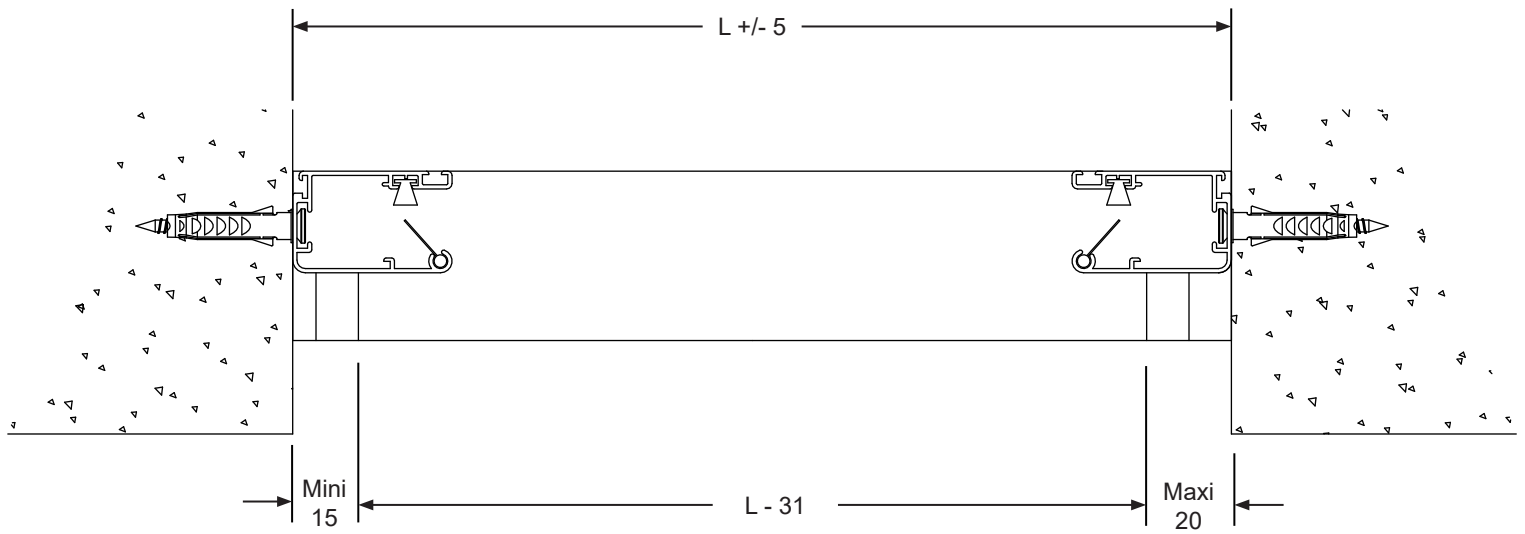

Dossier Technique

Moustiquaire

Profils

Profil adaptateur pour système clic-clac

Réf : KIT 6008

Caisson, arbre, toile et barre poignée

Réf : KIT 9000 hauteur 1680

Réf : KIT 9001 hauteur 2480

Coulisse

Réf : KIT 9032

Brosse grise 4.8 x 13

Réf : KIT 1951

Brosse grise 4.8 x 7

Réf : KIT 150

Profil de clôture

Réf : KIT 9034

Moustiquaire pour fenêtre

- **En tableau avec embout télescopique**

Moustiquaire pour fenêtre

- En applique extérieure

Moustiquaire pour fenêtre

- Décrochage rapide

Brosse grise 4.8 x 13

Moustiquaire pour fenêtre de toit

- **En applique intérieure**

Dimensions mini - maxi

Largeur mini : 650 mm

Largeur maxi : 2000 mm

Hauteur mini : 700 mm

Hauteur maxi : 2480 mm

Tension des ressorts

		550	600	800	1000	1200	1400	1600	1800	2000
0 < H ≤ 1680	sans frein	7	7	8	8	9	11	26	27	28
	avec frein			11	12	13	14	36	37	38
		KIT2531 Ressort standard					KIT2540 Ressort longue			