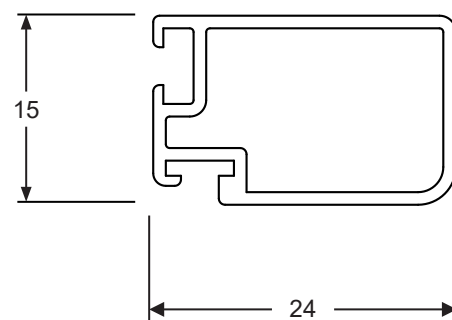

Dossier Technique

Moustiquaire

Profils

Profil adaptateur pour système clic-clac

Réf : KIT 6008

Caisson, arbre, toile et barre poignée

Réf : KIT 9000 hauteur 1680

Réf : KIT 9001 hauteur 2480

Coulisse

Réf : KIT 9032

Brosse grise 4.8 x 13

Réf : KIT 1951

Brosse grise 4.8 x 7

Réf : KIT 150

Profil de clôture

Réf : KIT 9034

Moustiquaire pour fenêtre

- **En tableau avec embout télescopique**

Moustiquaire pour fenêtre

- En applique extérieure

Moustiquaire pour fenêtre

- Décrochage rapide

Brosse grise 4.8 x 13

Moustiquaire pour fenêtre de toit

- **En applique intérieure**

Dimensions mini - maxi

Largeur mini : 650 mm

Largeur maxi : 2000 mm

Hauteur mini : 700 mm

Hauteur maxi : 2480 mm

Tension des ressorts

		550	600	800	1000	1200	1400	1600	1800	2000
0 < H ≤ 1680	sans frein	7	7	8	8	9	11	26	27	28
	avec frein			11	12	13	14	36	37	38
		KIT2531 Ressort standard					KIT2540 Ressort longue			