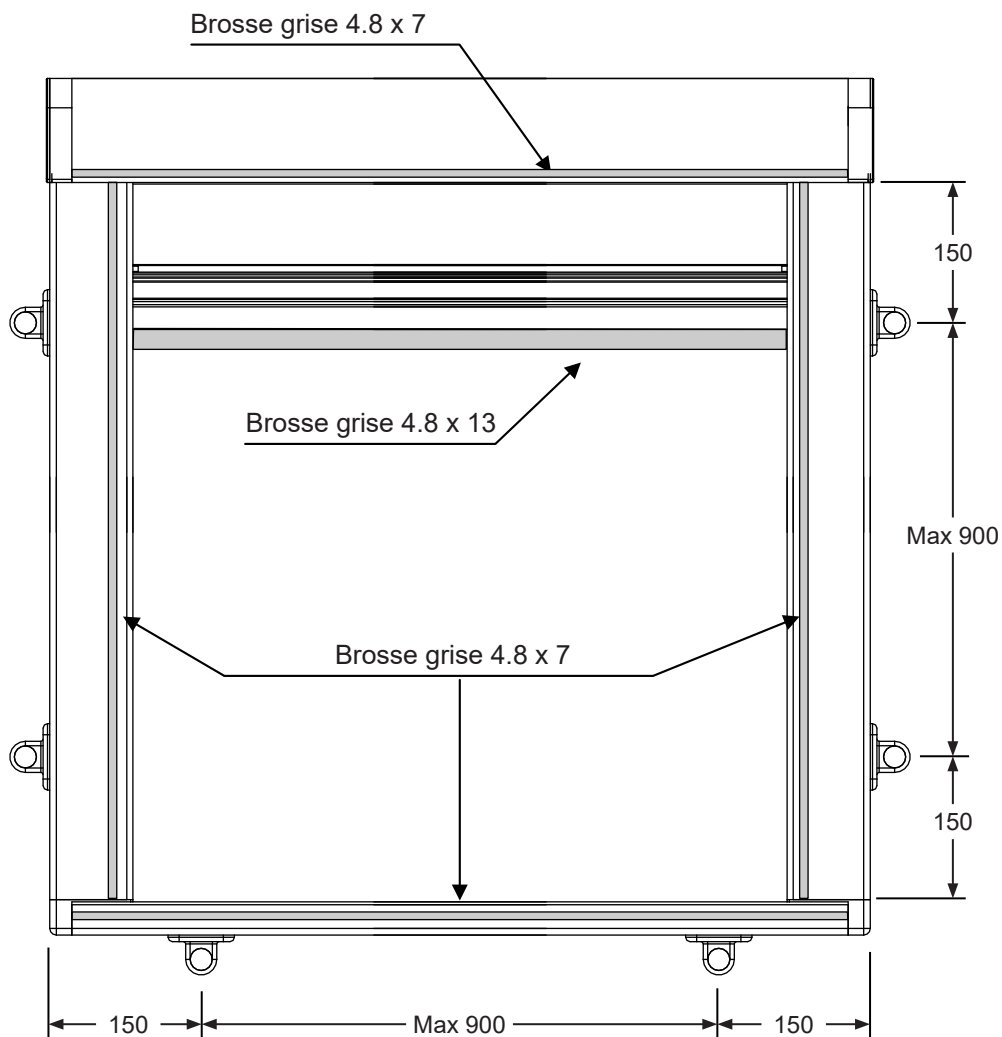

Dossier Technique

Moustiquaire

Profils

Profil adaptateur pour système clic-clac

Réf : KIT 6008

Caisson, arbre, toile et barre poignée

Réf : KIT 9000 hauteur 1680

Réf : KIT 9001 hauteur 2480

Coulisse

Réf : KIT 9032

Brosse grise 4.8 x 13

Réf : KIT 1951

Brosse grise 4.8 x 7

Réf : KIT 150

Profil de clôture

Réf : KIT 9034

Moustiquaire pour fenêtre

- **En tableau avec embout télescopique**

Moustiquaire pour fenêtre

- En applique extérieure

Moustiquaire pour fenêtre

- Décrochage rapide

Brosse grise 4.8 x 13

Moustiquaire pour fenêtre de toit

- **En applique intérieure**

Dimensions mini - maxi

Largeur mini : 650 mm

Largeur maxi : 2000 mm

Hauteur mini : 700 mm

Hauteur maxi : 2480 mm

Tension des ressorts

		550	600	800	1000	1200	1400	1600	1800	2000
0 < H ≤ 1680	sans frein	7	7	8	8	9	11	26	27	28
	avec frein			11	12	13	14	36	37	38
		KIT2531 Ressort standard					KIT2540 Ressort longue			