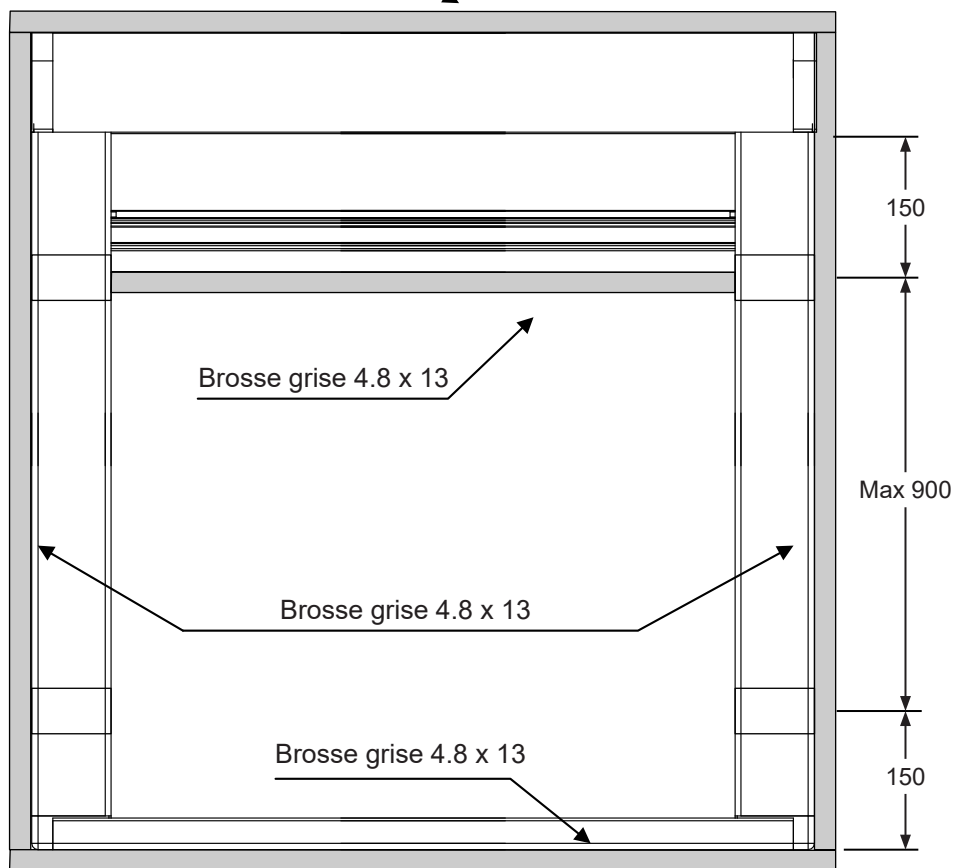

Coulisse

Réf : KIT 9032

Brosse grise 4.8 x 13

Réf : KIT 1951

Brosse grise 4.8 x 7

Réf : KIT 150

Profil de clôture

Réf : KIT 9034

Moustiquaire pour fenêtre

- **En tableau avec embout télescopique**

Moustiquaire pour fenêtre

- En applique extérieure

Moustiquaire pour fenêtre

- Décrochage rapide

Brosse grise 4.8 x 13

Moustiquaire pour fenêtre de toit

- **En applique intérieure**

Dimensions mini - maxi

Largeur mini : 650 mm

Largeur maxi : 2000 mm

Hauteur mini : 700 mm

Hauteur maxi : 2480 mm

Tension des ressorts

		550	600	800	1000	1200	1400	1600	1800	2000
0 < H ≤ 1680	sans frein	7	7	8	8	9	11	26	27	28
	avec frein			11	12	13	14	36	37	38
		KIT2531 Ressort standard					KIT2540 Ressort longue			

		800	1000	1200	1400	1600	1800	2000
1680 < H ≤ 2480	sans frein	8	10	12	14	26	27	28
	avec frein	13	14	15	16	36	37	38
		KIT2531 Ressort standard				KIT2540 Ressort longue		