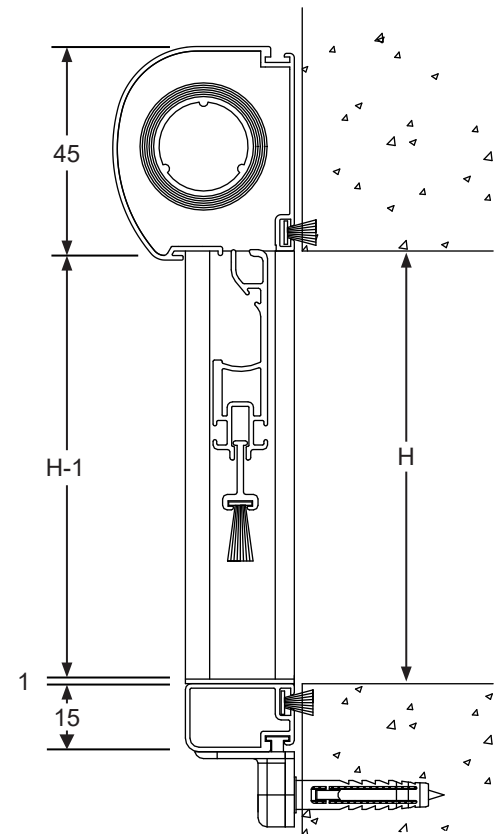

Dossier Technique

Moustiquaire

Profils

Profil adaptateur pour système clic-clac

Réf : KIT 6008

Caisson, arbre, toile et barre poignée

Réf : KIT 9000 hauteur 1680

Réf : KIT 9001 hauteur 2480

Coulisse

Réf : KIT 9032

Brosse grise 4.8 x 13

Réf : KIT 1951

Brosse grise 4.8 x 7

Réf : KIT 150

Profil de clôture

Réf : KIT 9034

Moustiquaire pour fenêtre

- **En tableau avec embout télescopique**

Moustiquaire pour fenêtre

- En applique extérieure

Moustiquaire pour fenêtre

- Décrochage rapide

Brosse grise 4.8 x 13

Moustiquaire pour fenêtre de toit

- **En applique intérieure**

Dimensions mini - maxi

Largeur mini : 650 mm

Largeur maxi : 2000 mm

Hauteur mini : 700 mm

Hauteur maxi : 2480 mm

Tension des ressorts

		550	600	800	1000	1200	1400	1600	1800	2000
0 < H ≤ 1680	sans frein	7	7	8	8	9	11	26	27	28
	avec frein			11	12	13	14	36	37	38
		KIT2531 Ressort standard					KIT2540 Ressort longue			