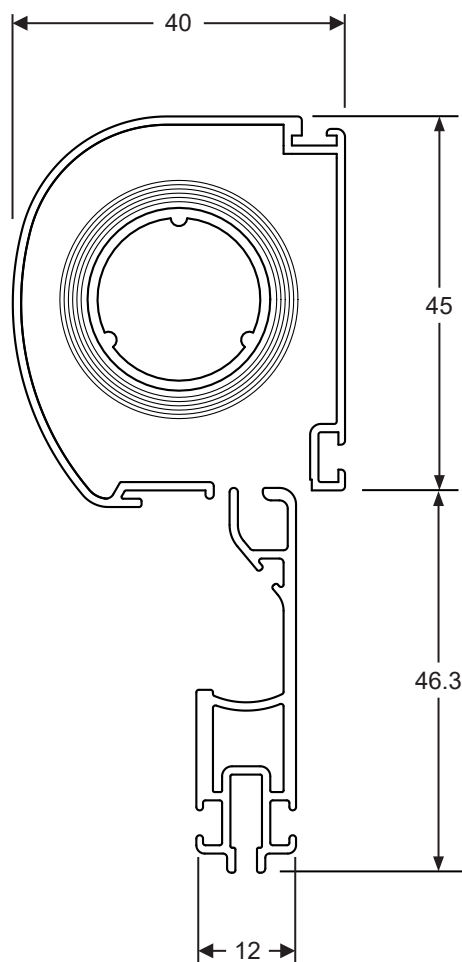

Dossier Technique

Moustiquaire

Profils

Profil adaptateur pour système clic-clac

Réf : KIT 6008

Caisson, arbre, toile et barre poignée

Réf : KIT 9000 hauteur 1680

Réf : KIT 9001 hauteur 2480

Coulisse

Réf : KIT 9032

Brosse grise 4.8 x 13

Réf : KIT 1951

Brosse grise 4.8 x 7

Réf : KIT 150

Profil de clôture

Réf : KIT 9034

- **En applique intérieure**

Dimensions mini - maxi

Largeur mini : 650 mm

Largeur maxi : 2000 mm

Hauteur mini : 700 mm

Hauteur maxi : 2480 mm

Tension des ressorts

		550	600	800	1000	1200	1400	1600	1800	2000
0 < H ≤ 1680	sans frein	7	7	8	8	9	11	26	27	28
	avec frein			11	12	13	14	36	37	38
		KIT2531 Ressort standard					KIT2540 Ressort longue			

		800	1000	1200	1400	1600	1800	2000
1680 < H ≤ 2480	sans frein	8	10	12	14	26	27	28
	avec frein	13	14	15	16	36	37	38
		KIT2531 Ressort standard				KIT2540 Ressort longue		