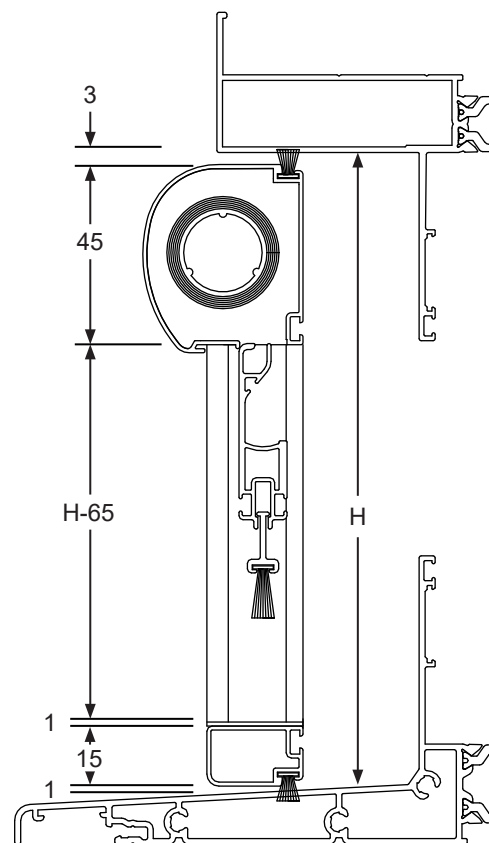

Coulisse

Réf : KIT 9032

Brosse grise 4.8 x 13

Réf : KIT 1951

Brosse grise 4.8 x 7

Réf : KIT 150

Profil de clôture

Réf : KIT 9034

Moustiquaire pour fenêtre

- **En tableau avec embout télescopique**

Moustiquaire pour fenêtre

- En applique extérieure

Moustiquaire pour fenêtre

- Décrochage rapide

Brosse grise 4.8 x 13

Moustiquaire pour fenêtre de toit

- **En applique intérieure**

Dimensions mini - maxi

Largeur mini : 650 mm

Largeur maxi : 2000 mm

Hauteur mini : 700 mm

Hauteur maxi : 2480 mm

Tension des ressorts

		550	600	800	1000	1200	1400	1600	1800	2000
0 < H ≤ 1680	sans frein	7	7	8	8	9	11	26	27	28
	avec frein			11	12	13	14	36	37	38
		KIT2531 Ressort standard					KIT2540 Ressort longue			

		800	1000	1200	1400	1600	1800	2000
1680 < H ≤ 2480	sans frein	8	10	12	14	26	27	28
	avec frein	13	14	15	16	36	37	38
		KIT2531 Ressort standard				KIT2540 Ressort longue		