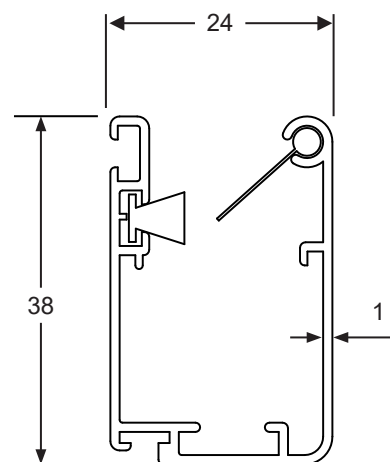

Dossier Technique

Moustiquaire

Profils

Profil adaptateur pour système clic-clac

Réf : KIT 6008

Caisson, arbre, toile et barre poignée

Réf : KIT 9000 hauteur 1680

Réf : KIT 9001 hauteur 2480

Coulisse

Réf : KIT 9032

Brosse grise 4.8 x 13

Réf : KIT 1951

Brosse grise 4.8 x 7

Réf : KIT 150

Profil de clôture

Réf : KIT 9034

- **En applique intérieure**

Dimensions mini - maxi

Largeur mini : 650 mm

Largeur maxi : 2000 mm

Hauteur mini : 700 mm

Hauteur maxi : 2480 mm

Tension des ressorts

		550	600	800	1000	1200	1400	1600	1800	2000
0 < H ≤ 1680	sans frein	7	7	8	8	9	11	26	27	28
	avec frein			11	12	13	14	36	37	38
		KIT2531 Ressort standard					KIT2540 Ressort longue			

		800	1000	1200	1400	1600	1800	2000
1680 < H ≤ 2480	sans frein	8	10	12	14	26	27	28
	avec frein	13	14	15	16	36	37	38
		KIT2531 Ressort standard				KIT2540 Ressort longue		