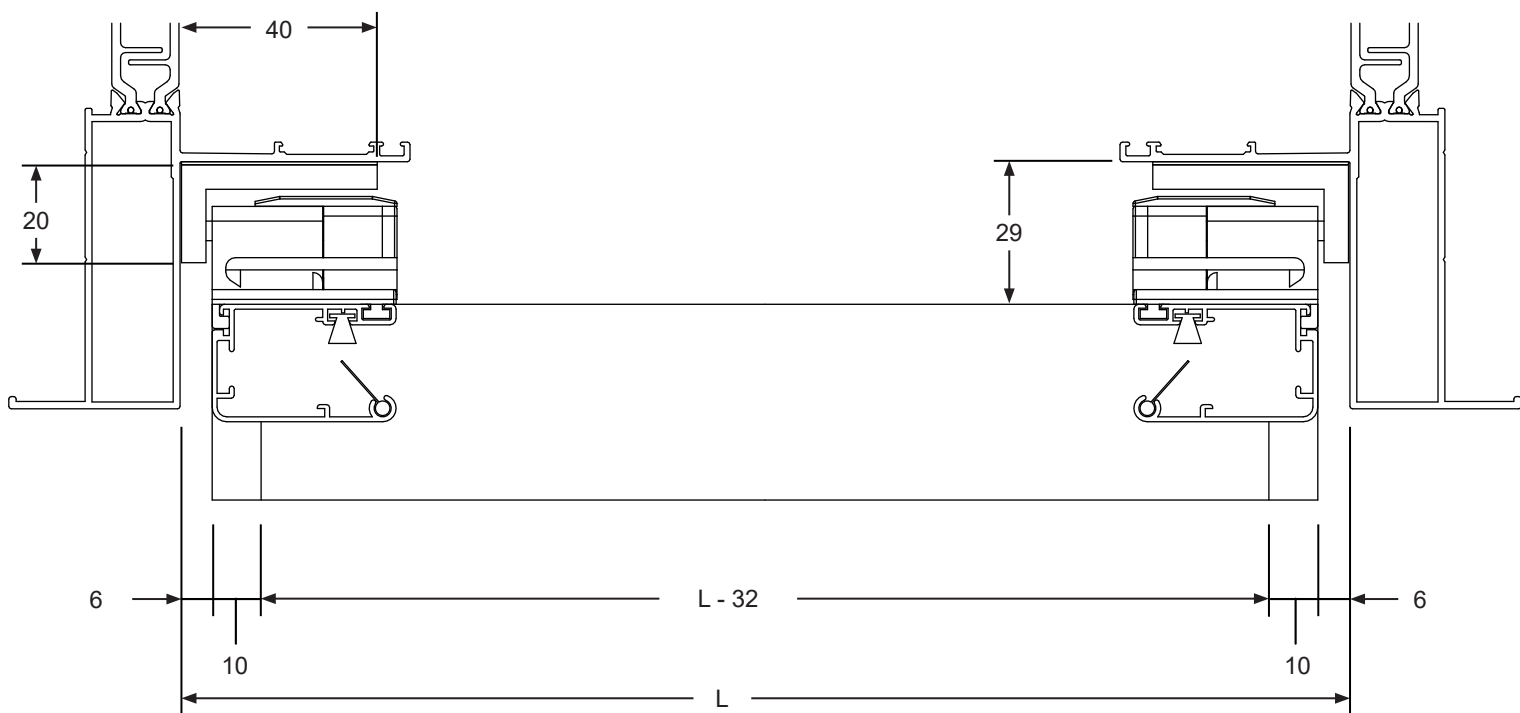

Coulisse

Réf : KIT 9032

Brosse grise 4.8 x 13

Réf : KIT 1951

Brosse grise 4.8 x 7

Réf : KIT 150

Profil de clôture

Réf : KIT 9034

Moustiquaire pour fenêtre

- **En tableau avec embout télescopique**

Moustiquaire pour fenêtre

- En applique extérieure

Moustiquaire pour fenêtre

- Décrochage rapide

Brosse grise 4.8 x 13

Moustiquaire pour fenêtre de toit

- **En applique intérieure**

Dimensions mini - maxi

Largeur mini : 650 mm

Largeur maxi : 2000 mm

Hauteur mini : 700 mm

Hauteur maxi : 2480 mm

Tension des ressorts

		550	600	800	1000	1200	1400	1600	1800	2000
0 < H ≤ 1680	sans frein	7	7	8	8	9	11	26	27	28
	avec frein			11	12	13	14	36	37	38
		KIT2531 Ressort standard					KIT2540 Ressort longue			